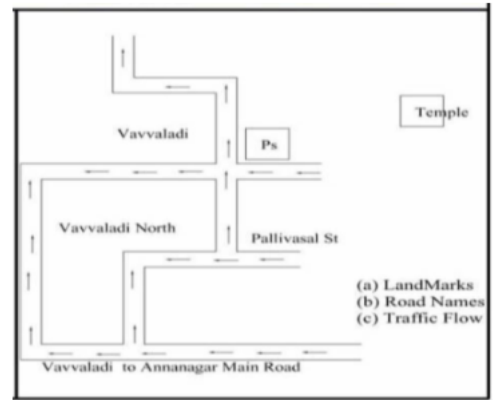

Cad View

Key MAP View