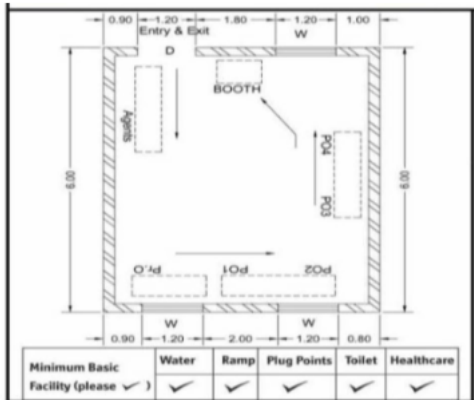

Cad View

Key MAP View