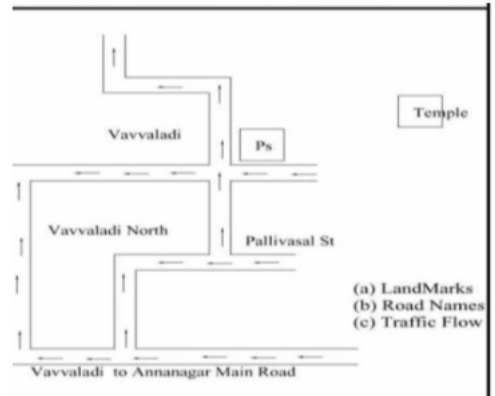

Google Map View

Polling Station Building Front View

Polling Station Front View

Cad View

Key MAP View

சட்டமன்றத் தொகுதியின் எண் மற்றும் பெயர் : 163-நாகப்பட்டினம் மற்றும் பெயர் : 1-திருப்புகலூர் (வ.கி.) மற்றும் (உ) பிளாக் 4,5, அரசூர் குடியானத்தெரு வார்டு 1