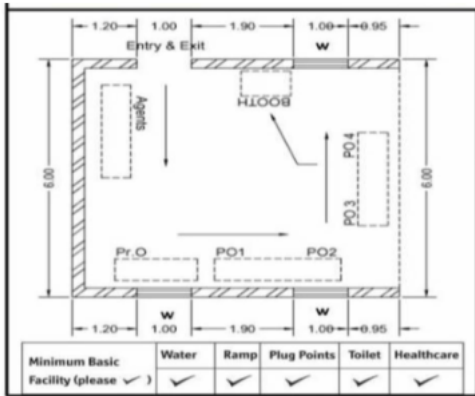

Google Map View

Polling Station Building Front View

Polling Station Front View

Cad View

Key MAP View

சட்டமன்றத் தொகுதியின் எண் மற்றும் பெயர் : 163-நாகப்பட்டினம் மற்றும் பெயர் : 1-திருப்புகலூர் (வ.கி.) மற்றும் (உ) பிளாக் 4,5, அரசூர் குடியானத்தெரு வார்டு 1