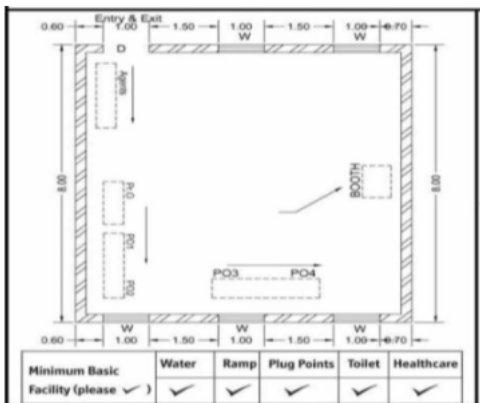

Google Map View

Polling Station Building Front View

Polling Station Front View

Cad View

Key MAP View

1 பெயர் : சரோஜா கணவர் பெயர் : பக்கிரிசாமி வீட்டு எண் : 1 வயது : 71 பாலினம் : பெண் Photo is available	XFZ1109669	# 2 பெயர் : ஷேக் பஜ்ஜுல் ரஹ்மான் தந்தை பெயர் : ஷேக் அப்துல்லா வீட்டு எண் : 1 வயது : 63 பாலினம் : ஆண் Photo is available	XFZ0166413	3 பெயர் : ரமேஷ் தந்தை பெயர் : பக்கிரிசாமி வீட்டு எண் : 1 வயது : 54 பாலினம் : ஆண் Photo is available	FGS1442573
# 4 பெயர் : மல்லிகாபீவி கணவர் பெயர் : ஷேக் பஜ்ஜுல் ரஹ்மான் வீட்டு எண் : 1 வயது : 53 பாலினம் : பெண் Photo is available	XFZ0166421	5 பெயர் : சுகா கணவர் பெயர் : வரதராஜ் வீட்டு எண் : 1 வயது : 50 பாலினம் : பெண் Photo is available	FGS3989761	6 பெயர் : கிஷோர் தந்தை பெயர் : ரமேஷ் வீட்டு எண் : 1 வயது : 20 பாலினம் : ஆண் Photo is available	XFZ1666999
7 பெயர் : சந்தோஷ் தந்தை பெயர் : ரமேஷ் வீட்டு எண் : 1 வயது : 19 பாலினம் : ஆண் Photo is available	XFZ1783182	8 பெயர் : வேணுகோபால் தந்தை பெயர் : செளரிநாயுடு வீட்டு எண் : 2 வயது : 73 பாலினம் : ஆண் Photo is available	XFZ1109677	9 பெயர் : பாத்திமுத்து ஜொகரான் தந்தை பெயர் : தமிழன் அன்சாரி வீட்டு எண் : 2 வயது : 49 பாலினம் : பெண் Photo is available	XFZ1463850
10 பெயர் : விஜயலெட்சுமி கணவர் பெயர் : பத்மநாபன் வீட்டு எண் : 2 வயது : 48 பாலினம் : பெண் Photo is available	FGS2826055	11 பெயர் : புஷ்பாக்த தந்தை பெயர் : அருள்செல்வம் வீட்டு எண் : 2 வயது : 36 பாலினம் : பெண் Photo is available	XFZ1463876	12 பெயர் : பிரசாத் தந்தை பெயர் : பத்மநாதன் வீட்டு எண் : 2 வயது : 28 பாலினம் : ஆண் Photo is available	XFZ0912238
13 பெயர் : சந்தியா தாயின் பெயர் : விஜயலக்ஷ்மி வீட்டு எண் : 2 வயது : 24 பாலினம் : பெண் Photo is available	XFZ1662238	14 பெயர் : அனுசியா கணவர் பெயர் : பக்தவத்சலம் வீட்டு எண் : 2-1 வயது : 62 பாலினம் : பெண் Photo is available	XFZ1109685	15 பெயர் : விஷ்ணு தந்தை பெயர் : பக்தவத்சலம் வீட்டு எண் : 2-1 வயது : 31 பாலினம் : ஆண் Photo is available	XFZ0535260
16 பெயர் : ரஃபால் அகமது தந்தை பெயர் : முகம்மது ரபீக் வீட்டு எண் : 2-1B வயது : 32 பாலினம் : ஆண் Photo is available	XFZ0436931	17 பெயர் : இர்பானா பாத்திமா தந்தை பெயர் : ரஃபால் அஹமது வீட்டு எண் : 2/1பி வயது : 27 பாலினம் : பெண் Photo is available	XFZ1679083	18 பெயர் : சாகுல் அமீது தந்தை பெயர் : முகம்மது சுல்தான் வீட்டு எண் : 2/1 சி வயது : 60 பாலினம் : ஆண் Photo is available	WXJ0667774
19 பெயர் : முகம்மது பாருன் தந்தை பெயர் : முகம்மது முஸ்தபா வீட்டு எண் : 2/1 சி வயது : 45 பாலினம் : ஆண் Photo is available	FGS3992815	20 பெயர் : நஜிமுநிஷா கணவர் பெயர் : முகம்மது பாருன் வீட்டு எண் : 2/1 சி வயது : 38 பாலினம் : பெண் Photo is available	XFZ0002790	21 பெயர் : மொஹம்மது பாசில் தந்தை பெயர் : பாஸ்ருள் ஹக் வீட்டு எண் : 2/1e வயது : 26 பாலினம் : ஆண் Photo is available	XFZ1464882
22 பெயர் : மொஹம்மது இர்பான் தந்தை பெயர் : பதுருல் ஜமான் வீட்டு எண் : 2/1ஏஃப வயது : 28 பாலினம் : ஆண் Photo is available	XFZ1465053	23 பெயர் : முஹம்மது ஹாஜா அலாவுதீன் தந்தை பெயர் : அப்துல் சத்தார் வீட்டு எண் : 2/3 வயது : 54 பாலினம் : ஆண் Photo is available	XFZ0610600	# 24 பெயர் : சஹதானுதல் மஜ்னூனாஹ் கணவர் பெயர் : ஹாஜா அலாவுதீன் வீட்டு எண் : 2-3 வயது : 44 பாலினம் : பெண் Photo is available	XFZ0610550
25 பெயர் : மிர்துளா தந்தை பெயர் : கீர்த்திவாசன் வீட்டு எண் : 2-5 வயது : 25 பாலினம் : பெண் Photo is available	XFZ1017920	# 26 பெயர் : இதயத்துன்னிலா கணவர் பெயர் : சாகுல்ஹமீது வீட்டு எண் : 2-5பி வயது : 49 பாலினம் : பெண் Photo is available	FGS1444736	27 பெயர் : மோனிஷ் தந்தை பெயர் : வெங்கடேஷ் வீட்டு எண் : 2/9 வயது : 23 பாலினம் : ஆண் Photo is available	XFZ1619436
28 பெயர் : ஹாஜா பகருதீன் அ தந்தை பெயர் : அப்துல் ரஃது வீட்டு எண் : 2/9எலி வயது : 52 பாலினம் : ஆண் Photo is available	FGS3991171	29 பெயர் : நூருல் சிபாத் ஹாஜா பகருதீன் தந்தை பெயர் : ஹாஜா பஹருதீன் வீட்டு எண் : 2/9எலி வயது : 22 பாலினம் : பெண் Photo is available	XFZ1596584	30 பெயர் : எஹசான்பீவி கணவர் பெயர் : ஹாஜா பகருதீன் வீட்டு எண் : 2-9/C வயது : 45 பாலினம் : பெண் Photo is available	XFZ0799015