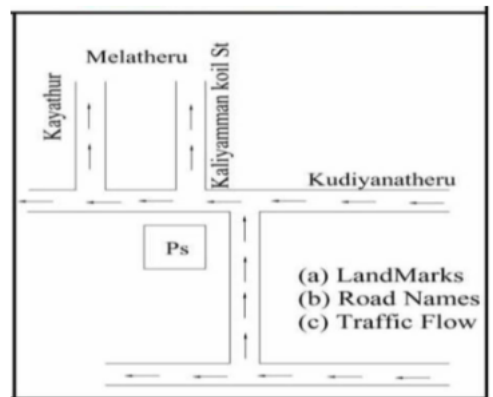

Google Map View

Polling Station Building Front View

Polling Station Front View

Cad View

Key MAP View

1 பெயர் : சரோஜா கணவர் பெயர் : பக்கிரிசாமி வீட்டு எண் : 1 வயது : 71 பாலினம் : பெண் Photo is available	XFZ1109669	# 2 பெயர் : ஷேக் பஜ்ஜுல் ரஹ்மான் தந்தை பெயர் : ஷேக் அப்துல்லா வீட்டு எண் : 1 வயது : 63 பாலினம் : ஆண் Photo is available	XFZ0166413	3 பெயர் : ரமேஷ் தந்தை பெயர் : பக்கிரிசாமி வீட்டு எண் : 1 வயது : 54 பாலினம் : ஆண் Photo is available	FGS1442573
# 4 பெயர் : மல்லிகாபீவி கணவர் பெயர் : ஷேக் பஜ்ஜுல் ரஹ்மான் வீட்டு எண் : 1 வயது : 53 பாலினம் : பெண் Photo is available	XFZ0166421	5 பெயர் : சுகா கணவர் பெயர் : வரதராஜ் வீட்டு எண் : 1 வயது : 50 பாலினம் : பெண் Photo is available	FGS3989761	6 பெயர் : கிஷோர் தந்தை பெயர் : ரமேஷ் வீட்டு எண் : 1 வயது : 20 பாலினம் : ஆண் Photo is available	XFZ1666999
7 பெயர் : சந்தோஷ் தந்தை பெயர் : ரமேஷ் வீட்டு எண் : 1 வயது : 19 பாலினம் : ஆண் Photo is available	XFZ1783182	8 பெயர் : வேணுகோபால் தந்தை பெயர் : செளரிநாயுடு வீட்டு எண் : 2 வயது : 73 பாலினம் : ஆண் Photo is available	XFZ1109677	9 பெயர் : பாத்திமுத்து ஜொகரான் தந்தை பெயர் : தமிழன் அன்சாரி வீட்டு எண் : 2 வயது : 49 பாலினம் : பெண் Photo is available	XFZ1463850
10 பெயர் : விஜயலெட்சுமி கணவர் பெயர் : பத்மநாபன் வீட்டு எண் : 2 வயது : 48 பாலினம் : பெண் Photo is available	FGS2826055	11 பெயர் : புஷ்பாக்த தந்தை பெயர் : அருள்செல்வம் வீட்டு எண் : 2 வயது : 36 பாலினம் : பெண் Photo is available	XFZ1463876	12 பெயர் : பிரசாத் தந்தை பெயர் : பத்மநாதன் வீட்டு எண் : 2 வயது : 28 பாலினம் : ஆண் Photo is available	XFZ0912238
13 பெயர் : சந்தியா தாயின் பெயர் : விஜயலக்ஷ்மி வீட்டு எண் : 2 வயது : 24 பாலினம் : பெண் Photo is available	XFZ1662238	14 பெயர் : அனுசியா கணவர் பெயர் : பக்தவத்சலம் வீட்டு எண் : 2-1 வயது : 62 பாலினம் : பெண் Photo is available	XFZ1109685	15 பெயர் : விஷ்ணு தந்தை பெயர் : பக்தவத்சலம் வீட்டு எண் : 2-1 வயது : 31 பாலினம் : ஆண் Photo is available	XFZ0535260
16 பெயர் : ரஃபால் அகமது தந்தை பெயர் : முகம்மது ரபீக் வீட்டு எண் : 2-1B வயது : 32 பாலினம் : ஆண் Photo is available	XFZ0436931	17 பெயர் : இர்பானா பாத்திமா தந்தை பெயர் : ரஃபால் அஹமது வீட்டு எண் : 2/1பி வயது : 27 பாலினம் : பெண் Photo is available	XFZ1679083	18 பெயர் : சாகுல் அமீது தந்தை பெயர் : முகம்மது சுல்தான் வீட்டு எண் : 2/1 சி வயது : 60 பாலினம் : ஆண் Photo is available	WXJ0667774
19 பெயர் : முகம்மது பாருன் தந்தை பெயர் : முகம்மது முஸ்தபா வீட்டு எண் : 2/1 சி வயது : 45 பாலினம் : ஆண் Photo is available	FGS3992815	20 பெயர் : நஜிமுநிஷா கணவர் பெயர் : முகம்மது பாருன் வீட்டு எண் : 2/1 சி வயது : 38 பாலினம் : பெண் Photo is available	XFZ0002790	21 பெயர் : மொஹம்மது பாசில் தந்தை பெயர் : பாஸ்ருள் ஹக் வீட்டு எண் : 2/1e வயது : 26 பாலினம் : ஆண் Photo is available	XFZ1464882
22 பெயர் : மொஹம்மது இர்பான் தந்தை பெயர் : பதுருல் ஜமான் வீட்டு எண் : 2/1ஏஃப வயது : 28 பாலினம் : ஆண் Photo is available	XFZ1465053	23 பெயர் : முஹம்மது ஹாஜா அலாவுதீன் தந்தை பெயர் : அப்துல் சத்தார் வீட்டு எண் : 2/3 வயது : 54 பாலினம் : ஆண் Photo is available	XFZ0610600	# 24 பெயர் : சஹதானுதல் மஜ்னூனாஹ் கணவர் பெயர் : ஹாஜா அலாவுதீன் வீட்டு எண் : 2-3 வயது : 44 பாலினம் : பெண் Photo is available	XFZ0610550
25 பெயர் : மிர்துளா தந்தை பெயர் : கீர்த்திவாசன் வீட்டு எண் : 2-5 வயது : 25 பாலினம் : பெண் Photo is available	XFZ1017920	# 26 பெயர் : இதயத்துன்னிலா கணவர் பெயர் : சாகுல்ஹமீது வீட்டு எண் : 2-5பி வயது : 49 பாலினம் : பெண் Photo is available	FGS1444736	27 பெயர் : மோனிஷ் தந்தை பெயர் : வெங்கடேஷ் வீட்டு எண் : 2/9 வயது : 23 பாலினம் : ஆண் Photo is available	XFZ1619436
28 பெயர் : ஹாஜா பகருதீன் அ தந்தை பெயர் : அப்துல் ரஃது வீட்டு எண் : 2/9எலி வயது : 52 பாலினம் : ஆண் Photo is available	FGS3991171	29 பெயர் : நூருல் சிபாத் ஹாஜா பகருதீன் தந்தை பெயர் : ஹாஜா பஹருதீன் வீட்டு எண் : 2/9எலி வயது : 22 பாலினம் : பெண் Photo is available	XFZ1596584	30 பெயர் : எஹசான்பீவி கணவர் பெயர் : ஹாஜா பகருதீன் வீட்டு எண் : 2-9/C வயது : 45 பாலினம் : பெண் Photo is available	XFZ0799015