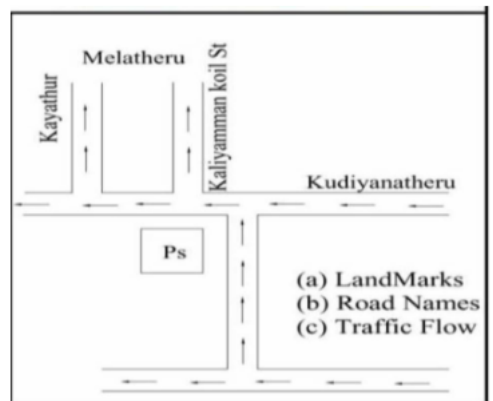

Google Map View

Polling Station Building Front View

Polling Station Front View

Cad View

Key MAP View

1 பெயர் : புனிதா கணவர் பெயர்: ராஜிவ்காந்தி வீட்டு எண் : 0 வயது : 31 பாலினம் : பெண் Photo is available	XFZ1628155	2 பெயர் : முனுசாமி தந்தை பெயர்: சட்டையப்பன் வீட்டு எண் : 1 வயது : 96 பாலினம் : ஆண் Photo is available	FGS1442078	3 பெயர் : கௌரி கணவர் பெயர்: முனுசாமி வீட்டு எண் : 1 வயது : 81 பாலினம் : பெண் Photo is available	XFZ1092634
4 பெயர் : நடராஜன் தந்தை பெயர்: முனுசாமி வீட்டு எண் : 1 வயது : 46 பாலினம் : ஆண் Photo is available	FGS3991627	5 பெயர் : கலா கணவர் பெயர்: காசிநாதன் வீட்டு எண் : 1-1 வயது : 51 பாலினம் : பெண் Photo is available	XFZ0167080	6 பெயர் : சத்தியப்பரியா கணவர் பெயர்: சுந்தர் வீட்டு எண் : 1-152 வயது : 34 பாலினம் : பெண் Photo is available	XFZ0947762
7 பெயர் : ஜீவா தந்தை பெயர்: முனுசாமி வீட்டு எண் : 2 வயது : 56 பாலினம் : ஆண் Photo is available	FGS1442680	8 பெயர் : தமிழ்செல்வி கணவர் பெயர்: ஜீவா வீட்டு எண் : 2 வயது : 51 பாலினம் : பெண் Photo is available	XFZ1092642	9 பெயர் : லாவண்ய தந்தை பெயர்: ஜீவா வீட்டு எண் : 2 வயது : 27 பாலினம் : பெண் Photo is available	XFZ1463975
10 பெயர் : சீதா லெட்சுமி தாயின் பெயர்: கலா வீட்டு எண் : 2/18 வயது : 22 பாலினம் : பெண் Photo is available	XFZ1623404	11 பெயர் : செல்வராசு தந்தை பெயர்: வீரப்பன் வீட்டு எண் : 3 வயது : 69 பாலினம் : ஆண் Photo is available	XFZ1092659	12 பெயர் : சாந்தி கணவர் பெயர்: செல்வராசு வீட்டு எண் : 3 வயது : 56 பாலினம் : பெண் Photo is available	XFZ1092667
13 பெயர் : தீபா தந்தை பெயர்: செல்வராஜ் வீட்டு எண் : 3 வயது : 32 பாலினம் : ஆண் Photo is available	XFZ0535344	14 பெயர் : பார்வதி கணவர் பெயர்: கலைவாணன் வீட்டு எண் : 3/257 வயது : 30 பாலினம் : பெண் Photo is available	XFZ1574805	15 பெயர் : கிட்டு தந்தை பெயர்: பக்கிரிசாமி வீட்டு எண் : 4 வயது : 76 பாலினம் : ஆண் Photo is available	XFZ1092675
16 பெயர் : மாரியம்மாள் கணவர் பெயர்: கிட்டு வீட்டு எண் : 4 வயது : 66 பாலினம் : பெண் Photo is available	XFZ1092683	17 பெயர் : சிவக்குமார் தந்தை பெயர்: சுப்ரமணியன் வீட்டு எண் : 4 வயது : 46 பாலினம் : ஆண் Photo is available	XFZ0143198	18 பெயர் : உஷா கணவர் பெயர்: சிவக்குமார் வீட்டு எண் : 4 வயது : 42 பாலினம் : பெண் Photo is available	XFZ0387993
19 பெயர் : அமுதா தந்தை பெயர்: சுந்தராசு வீட்டு எண் : 4 வயது : 41 பாலினம் : பெண் Photo is available	XFZ0535377	20 பெயர் : மாரியம்மாள் தந்தை பெயர்: சுந்தரமூர்த்தி வீட்டு எண் : 4 வயது : 37 பாலினம் : பெண் Photo is available	XFZ0535351	21 பெயர் : கிரண்சுமார் தந்தை பெயர்: கிருஷ்ணசாமி வீட்டு எண் : 4-10ஏ வயது : 26 பாலினம் : ஆண் Photo is available	XFZ0947747
22 பெயர் : அருண் கார்த்திக் தந்தை பெயர்: மகேஷ் வீட்டு எண் : 4 13 வயது : 22 பாலினம் : ஆண் Photo is available	XFZ1598556	23 பெயர் : பிரகாஷ் தந்தை பெயர்: சண்முகவேல் வீட்டு எண் : 4 16 ஏ வயது : 22 பாலினம் : ஆண் Photo is available	XFZ1598531	24 பெயர் : முத்துக்குமாரி கணவர் பெயர்: பழனிவேலு வீட்டு எண் : 4-19ஏ வயது : 39 பாலினம் : பெண் Photo is available	XFZ0947952
25 பெயர் : நிர்மலா கணவர் பெயர்: சுப்பிரமணியன் வீட்டு எண் : 4/24 வயது : 33 பாலினம் : பெண் Photo is available	XFZ1607167	26 பெயர் : கார்த்திக் தந்தை பெயர்: ராஜமாணிக்கம் வீட்டு எண் : 4/36 வயது : 38 பாலினம் : ஆண் Photo is available	XFZ1725704	27 பெயர் : பொருள்மதி தந்தை பெயர்: கருணாகரன் வீட்டு எண் : 4/37 வயது : 25 பாலினம் : பெண் Photo is available	XFZ1580067
28 பெயர் : அறிவழகி தந்தை பெயர்: ஆசைமணி வீட்டு எண் : 4/38பி வயது : 20 பாலினம் : பெண் Photo is available	XFZ1671619	29 பெயர் : சங்கரி தந்தை பெயர்: செல்வராஜ் வீட்டு எண் : 4/54 வயது : 21 பாலினம் : பெண் Photo is available	XFZ167190	30 பெயர் : பிரவீன்சுமார் தந்தை பெயர்: கிருஷ்ணமூர்த்தி வீட்டு எண் : 4/60 வயது : 22 பாலினம் : ஆண் Photo is available	XFZ1594704