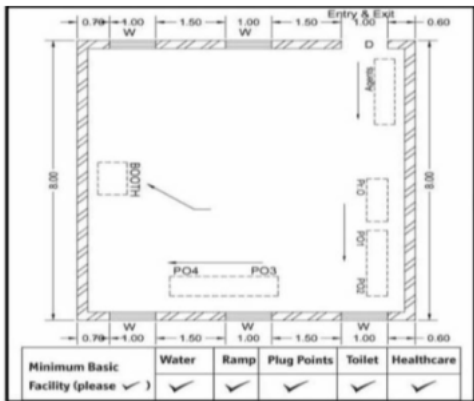

Google Map View

Polling Station Building Front View

Polling Station Front View

Cad View

Key MAP View

1 பெயர் : புனிதா கணவர் பெயர்: ராஜிவ்காந்தி வீட்டு எண் : 0 வயது : 31 பாலினம் : பெண் Photo is available	XFZ1628155	2 பெயர் : முனுசாமி தந்தை பெயர்: சட்டையப்பன் வீட்டு எண் : 1 வயது : 96 பாலினம் : ஆண் Photo is available	FGS1442078	3 பெயர் : கௌரி கணவர் பெயர்: முனுசாமி வீட்டு எண் : 1 வயது : 81 பாலினம் : பெண் Photo is available	XFZ1092634
4 பெயர் : நடராஜன் தந்தை பெயர்: முனுசாமி வீட்டு எண் : 1 வயது : 46 பாலினம் : ஆண் Photo is available	FGS3991627	5 பெயர் : கலா கணவர் பெயர்: காசிநாதன் வீட்டு எண் : 1-1 வயது : 51 பாலினம் : பெண் Photo is available	XFZ0167080	6 பெயர் : சத்தியப்பரியா கணவர் பெயர்: சுந்தர் வீட்டு எண் : 1-152 வயது : 34 பாலினம் : பெண் Photo is available	XFZ0947762
7 பெயர் : ஜீவா தந்தை பெயர்: முனுசாமி வீட்டு எண் : 2 வயது : 56 பாலினம் : ஆண் Photo is available	FGS1442680	8 பெயர் : தமிழ்செல்வி கணவர் பெயர்: ஜீவா வீட்டு எண் : 2 வயது : 51 பாலினம் : பெண் Photo is available	XFZ1092642	9 பெயர் : லாவண்ய தந்தை பெயர்: ஜீவா வீட்டு எண் : 2 வயது : 27 பாலினம் : பெண் Photo is available	XFZ1463975
10 பெயர் : சீதா லெட்சுமி தாயின் பெயர்: கலா வீட்டு எண் : 2/18 வயது : 22 பாலினம் : பெண் Photo is available	XFZ1623404	11 பெயர் : செல்வராசு தந்தை பெயர்: வீரப்பன் வீட்டு எண் : 3 வயது : 69 பாலினம் : ஆண் Photo is available	XFZ1092659	12 பெயர் : சாந்தி கணவர் பெயர்: செல்வராசு வீட்டு எண் : 3 வயது : 56 பாலினம் : பெண் Photo is available	XFZ1092667
13 பெயர் : தீபா தந்தை பெயர்: செல்வராஜ் வீட்டு எண் : 3 வயது : 32 பாலினம் : ஆண் Photo is available	XFZ0535344	14 பெயர் : பார்வதி கணவர் பெயர்: கலைவாணன் வீட்டு எண் : 3/257 வயது : 30 பாலினம் : பெண் Photo is available	XFZ1574805	15 பெயர் : கிட்டு தந்தை பெயர்: பக்கிரிசாமி வீட்டு எண் : 4 வயது : 76 பாலினம் : ஆண் Photo is available	XFZ1092675
16 பெயர் : மாரியம்மாள் கணவர் பெயர்: கிட்டு வீட்டு எண் : 4 வயது : 66 பாலினம் : பெண் Photo is available	XFZ1092683	17 பெயர் : சிவக்குமார் தந்தை பெயர்: சுப்ரமணியன் வீட்டு எண் : 4 வயது : 46 பாலினம் : ஆண் Photo is available	XFZ0143198	18 பெயர் : உஷா கணவர் பெயர்: சிவக்குமார் வீட்டு எண் : 4 வயது : 42 பாலினம் : பெண் Photo is available	XFZ0387993
19 பெயர் : அமுதா தந்தை பெயர்: சுந்தராசு வீட்டு எண் : 4 வயது : 41 பாலினம் : பெண் Photo is available	XFZ0535377	20 பெயர் : மாரியம்மாள் தந்தை பெயர்: சுந்தரமூர்த்தி வீட்டு எண் : 4 வயது : 37 பாலினம் : பெண் Photo is available	XFZ0535351	21 பெயர் : கிரண்சுமார் தந்தை பெயர்: கிருஷ்ணசாமி வீட்டு எண் : 4-10ஏ வயது : 26 பாலினம் : ஆண் Photo is available	XFZ0947747
22 பெயர் : அருண் கார்த்திக் தந்தை பெயர்: மகேஷ் வீட்டு எண் : 4 13 வயது : 22 பாலினம் : ஆண் Photo is available	XFZ1598556	23 பெயர் : பிரகாஷ் தந்தை பெயர்: சண்முகவேல் வீட்டு எண் : 4 16 ஏ வயது : 22 பாலினம் : ஆண் Photo is available	XFZ1598531	24 பெயர் : முத்துக்குமாரி கணவர் பெயர்: பழனிவேலு வீட்டு எண் : 4-19ஏ வயது : 39 பாலினம் : பெண் Photo is available	XFZ0947952
25 பெயர் : நிர்மலா கணவர் பெயர்: சுப்பிரமணியன் வீட்டு எண் : 4/24 வயது : 33 பாலினம் : பெண் Photo is available	XFZ1607167	26 பெயர் : கார்த்திக் தந்தை பெயர்: ராஜமாணிக்கம் வீட்டு எண் : 4/36 வயது : 38 பாலினம் : ஆண் Photo is available	XFZ1725704	27 பெயர் : பொருள்மதி தந்தை பெயர்: கருணாகரன் வீட்டு எண் : 4/37 வயது : 25 பாலினம் : பெண் Photo is available	XFZ1580067
28 பெயர் : அறிவழகி தந்தை பெயர்: ஆசைமணி வீட்டு எண் : 4/38பி வயது : 20 பாலினம் : பெண் Photo is available	XFZ1671619	29 பெயர் : சங்கரி தந்தை பெயர்: செல்வராஜ் வீட்டு எண் : 4/54 வயது : 21 பாலினம் : பெண் Photo is available	XFZ167190	30 பெயர் : பிரவீன்சுமார் தந்தை பெயர்: கிருஷ்ணமூர்த்தி வீட்டு எண் : 4/60 வயது : 22 பாலினம் : ஆண் Photo is available	XFZ1594704