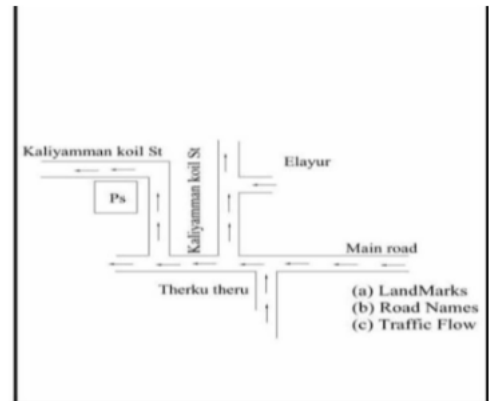

Google Map View

Polling Station Building Front View

Polling Station Front View

Cad View

Key MAP View

1 பெயர் : ருக்குமணி கணவர் பெயர் : சோமசுந்தரம் வீட்டு எண் : 1 வயது : 71 பாலினம் : பெண் Photo is available	XFZ1100387	2 பெயர் : லலிதா கணவர் பெயர் : ஜெயபால் வீட்டு எண் : 1 வயது : 69 பாலினம் : பெண் Photo is available	XFZ1709997	3 பெயர் : பிரேமா கணவர் பெயர் : அர்ஜுனன் வீட்டு எண் : 1 வயது : 51 பாலினம் : பெண் Photo is available	XFZ0611293
4 பெயர் : சங்கர் தந்தை பெயர் : சோமசுந்தரம் வீட்டு எண் : 1 வயது : 46 பாலினம் : ஆண் Photo is available	FGS2805349	5 பெயர் : சரண்யா கணவர் பெயர் : பாலசுப்ரமணியன் வீட்டு எண் : 1 வயது : 37 பாலினம் : பெண் Photo is available	XFZ0535542	6 பெயர் : ஆனந்தராஜ் தந்தை பெயர் : ஆசைத்தம்பி வீட்டு எண் : 1 வயது : 33 பாலினம் : ஆண் Photo is available	XFZ0611285
7 பெயர் : சுகன்யா தந்தை பெயர் : குருமூர்த்தி வீட்டு எண் : 1 வயது : 32 பாலினம் : பெண் Photo is available	XFZ0611327	8 பெயர் : பிரவீன் குமார் தாயின் பெயர் : பிரேமா வீட்டு எண் : 1 வயது : 31 பாலினம் : ஆண் Photo is available	XFZ0611269	9 பெயர் : இரவி தந்தை பெயர் : சோமசுந்தரம் வீட்டு எண் : 1-1 வயது : 53 பாலினம் : ஆண் Photo is available	XFZ1100395
10 பெயர் : விஜயலெட்சுமி கணவர் பெயர் : இரவி வீட்டு எண் : 1-1 வயது : 47 பாலினம் : பெண் Photo is available	FGS1444728	11 பெயர் : பரத்ராஜ் தந்தை பெயர் : ரவி வீட்டு எண் : 1-1 வயது : 29 பாலினம் : ஆண் Photo is available	XFZ0716274	12 பெயர் : பிரதீபா தந்தை பெயர் : ரவி வீட்டு எண் : 1-1 வயது : 26 பாலினம் : பெண் Photo is available	XFZ0964999
13 பெயர் : கண்ணன் தந்தை பெயர் : நாகராஜன் வீட்டு எண் : 1-1A வயது : 49 பாலினம் : ஆண் Photo is available	FGS1487123	14 பெயர் : சுகன்யா கணவர் பெயர் : திவாகரன் வீட்டு எண் : 1-4 வயது : 28 பாலினம் : பெண் Photo is available	XFZ0964981	15 பெயர் : அபிநயா தந்தை பெயர் : அழகேசன் வீட்டு எண் : 1/4 வயது : 19 பாலினம் : பெண் Photo is available	XFZ1742923
16 பெயர் : ராஜேஸ்வரி கணவர் பெயர் : பாலசுப்ரமணியன் வீட்டு எண் : 1/9 வயது : 31 பாலினம் : பெண் Photo is available	XFZ1524339	17 பெயர் : விஜயராகவன் தந்தை பெயர் : பசுபதி வீட்டு எண் : 1/11 வயது : 24 பாலினம் : ஆண் Photo is available	XFZ1486208	18 பெயர் : நிர்மல்ராஜ் தந்தை பெயர் : பசுபதி வீட்டு எண் : 1/11 வயது : 23 பாலினம் : ஆண் Photo is available	XFZ1554815
19 பெயர் : திவாகரன் தந்தை பெயர் : இளங்கோவன் வீட்டு எண் : 1-14 வயது : 31 பாலினம் : ஆண் Photo is available	XFZ0535500	20 பெயர் : சரண்யா கணவர் பெயர் : பாலமுருகன் வீட்டு எண் : 1-15 வயது : 37 பாலினம் : பெண் Photo is available	XFZ0437889	21 பெயர் : ராஜலெட்சுமி தந்தை பெயர் : சுந்தரவேல் வீட்டு எண் : 1-16-2 வயது : 25 பாலினம் : பெண் Photo is available	XFZ1017599
22 பெயர் : அபிநயா தந்தை பெயர் : சுந்தரவேல் வீட்டு எண் : 1/16/2 வயது : 24 பாலினம் : பெண் Photo is available	XFZ1486133	23 பெயர் : நவீன்குமார் தந்தை பெயர் : ரவி வீட்டு எண் : 1-17 வயது : 31 பாலினம் : ஆண் Photo is available	XFZ0535518	24 பெயர் : அகல்யா தந்தை பெயர் : ரவி வீட்டு எண் : 1/17 வயது : 22 பாலினம் : பெண் Photo is available	XFZ1597095
25 பெயர் : ரவி தந்தை பெயர் : நடராஜபிள்ளை வீட்டு எண் : 1-17-1 வயது : 60 பாலினம் : ஆண் Photo is available	XFZ1100403	26 பெயர் : செல்வி கணவர் பெயர் : கார்த்திக் வீட்டு எண் : 1-18 வயது : 40 பாலினம் : பெண் Photo is available	XFZ0437723	27 பெயர் : ஆகாஷ் தந்தை பெயர் : சிவசங்கர் வீட்டு எண் : 1/18 வயது : 24 பாலினம் : ஆண் Photo is available	XFZ1486174
28 பெயர் : பவதாரணி தந்தை பெயர் : சிவசங்கர் வீட்டு எண் : 1/18 வயது : 22 பாலினம் : பெண் Photo is available	XFZ1597145	29 பெயர் : ஸ்ரீராம் தந்தை பெயர் : சிங்காரவேலு வீட்டு எண் : 1/30 வயது : 24 பாலினம் : ஆண் Photo is available	XFZ1487560	30 பெயர் : வினோதா தந்தை பெயர் : காளிதால் வீட்டு எண் : 1-30/2 வயது : 21 பாலினம் : பெண் Photo is available	XFZ1691948