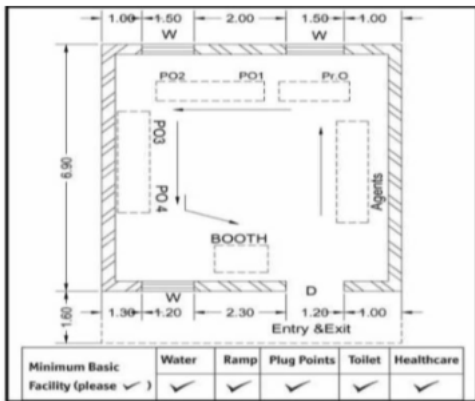

Google Map View

Polling Station Building Front View

Polling Station Front View

Cad View

Key MAP View

1 பெயர் : ருக்குமணி கணவர் பெயர் : சோமசுந்தரம் வீட்டு எண் : 1 வயது : 71 பாலினம் : பெண் Photo is available	XFZ1100387	2 பெயர் : லலிதா கணவர் பெயர் : ஜெயபால் வீட்டு எண் : 1 வயது : 69 பாலினம் : பெண் Photo is available	XFZ1709997	3 பெயர் : பிரேமா கணவர் பெயர் : அர்ஜுனன் வீட்டு எண் : 1 வயது : 51 பாலினம் : பெண் Photo is available	XFZ0611293
4 பெயர் : சங்கர் தந்தை பெயர் : சோமசுந்தரம் வீட்டு எண் : 1 வயது : 46 பாலினம் : ஆண் Photo is available	FGS2805349	5 பெயர் : சரண்யா கணவர் பெயர் : பாலசுப்ரமணியன் வீட்டு எண் : 1 வயது : 37 பாலினம் : பெண் Photo is available	XFZ0535542	6 பெயர் : ஆனந்தராஜ் தந்தை பெயர் : ஆசைத்தம்பி வீட்டு எண் : 1 வயது : 33 பாலினம் : ஆண் Photo is available	XFZ0611285
7 பெயர் : சுகன்யா தந்தை பெயர் : குருமூர்த்தி வீட்டு எண் : 1 வயது : 32 பாலினம் : பெண் Photo is available	XFZ0611327	8 பெயர் : பிரவீன் குமார் தாயின் பெயர் : பிரேமா வீட்டு எண் : 1 வயது : 31 பாலினம் : ஆண் Photo is available	XFZ0611269	9 பெயர் : இரவி தந்தை பெயர் : சோமசுந்தரம் வீட்டு எண் : 1-1 வயது : 53 பாலினம் : ஆண் Photo is available	XFZ1100395
10 பெயர் : விஜயலெட்சுமி கணவர் பெயர் : இரவி வீட்டு எண் : 1-1 வயது : 47 பாலினம் : பெண் Photo is available	FGS1444728	11 பெயர் : பரத்ராஜ் தந்தை பெயர் : ரவி வீட்டு எண் : 1-1 வயது : 29 பாலினம் : ஆண் Photo is available	XFZ0716274	12 பெயர் : பிரதீபா தந்தை பெயர் : ரவி வீட்டு எண் : 1-1 வயது : 26 பாலினம் : பெண் Photo is available	XFZ0964999
13 பெயர் : கண்ணன் தந்தை பெயர் : நாகராஜன் வீட்டு எண் : 1-1A வயது : 49 பாலினம் : ஆண் Photo is available	FGS1487123	14 பெயர் : சுகன்யா கணவர் பெயர் : திவாகரன் வீட்டு எண் : 1-4 வயது : 28 பாலினம் : பெண் Photo is available	XFZ0964981	15 பெயர் : அபிநயா தந்தை பெயர் : அழகேசன் வீட்டு எண் : 1/4 வயது : 19 பாலினம் : பெண் Photo is available	XFZ1742923
16 பெயர் : ராஜேஸ்வரி கணவர் பெயர் : பாலசுப்ரமணியன் வீட்டு எண் : 1/9 வயது : 31 பாலினம் : பெண் Photo is available	XFZ1524339	17 பெயர் : விஜயராகவன் தந்தை பெயர் : பசுபதி வீட்டு எண் : 1/11 வயது : 24 பாலினம் : ஆண் Photo is available	XFZ1486208	18 பெயர் : நிர்மல்ராஜ் தந்தை பெயர் : பசுபதி வீட்டு எண் : 1/11 வயது : 23 பாலினம் : ஆண் Photo is available	XFZ1554815
19 பெயர் : திவாகரன் தந்தை பெயர் : இளங்கோவன் வீட்டு எண் : 1-14 வயது : 31 பாலினம் : ஆண் Photo is available	XFZ0535500	20 பெயர் : சரண்யா கணவர் பெயர் : பாலமுருகன் வீட்டு எண் : 1-15 வயது : 37 பாலினம் : பெண் Photo is available	XFZ0437889	21 பெயர் : ராஜலெட்சுமி தந்தை பெயர் : சுந்தரவேல் வீட்டு எண் : 1-16-2 வயது : 25 பாலினம் : பெண் Photo is available	XFZ1017599
22 பெயர் : அபிநயா தந்தை பெயர் : சுந்தரவேல் வீட்டு எண் : 1/16/2 வயது : 24 பாலினம் : பெண் Photo is available	XFZ1486133	23 பெயர் : நவீன்குமார் தந்தை பெயர் : ரவி வீட்டு எண் : 1-17 வயது : 31 பாலினம் : ஆண் Photo is available	XFZ0535518	24 பெயர் : அகல்யா தந்தை பெயர் : ரவி வீட்டு எண் : 1/17 வயது : 22 பாலினம் : பெண் Photo is available	XFZ1597095
25 பெயர் : ரவி தந்தை பெயர் : நடராஜபிள்ளை வீட்டு எண் : 1-17-1 வயது : 60 பாலினம் : ஆண் Photo is available	XFZ1100403	26 பெயர் : செல்வி கணவர் பெயர் : கார்த்திக் வீட்டு எண் : 1-18 வயது : 40 பாலினம் : பெண் Photo is available	XFZ0437723	27 பெயர் : ஆகாஷ் தந்தை பெயர் : சிவசங்கர் வீட்டு எண் : 1/18 வயது : 24 பாலினம் : ஆண் Photo is available	XFZ1486174
28 பெயர் : பவதாரணி தந்தை பெயர் : சிவசங்கர் வீட்டு எண் : 1/18 வயது : 22 பாலினம் : பெண் Photo is available	XFZ1597145	29 பெயர் : ஸ்ரீராம் தந்தை பெயர் : சிங்காரவேலு வீட்டு எண் : 1/30 வயது : 24 பாலினம் : ஆண் Photo is available	XFZ1487560	30 பெயர் : வினோதா தந்தை பெயர் : காளிதால் வீட்டு எண் : 1-30/2 வயது : 21 பாலினம் : பெண் Photo is available	XFZ1691948