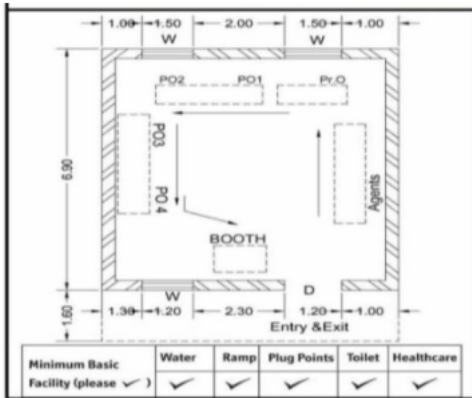

Nazri Naksha

Google Map View

Polling Station Building Front View

Polling Station Front View

Cad View

Key MAP View

சட்டமன்றத் தொகுதியின் எண் மற்றும் பெயர் : 163-நாகப்பட்டினம் மற்றும் பெயர் : 1-புத்தகரம் (வ.கி.) மற்றும் (ஊ), புத்தகரம் காளியம்மன் கோவில் தெரு வார்டு 1