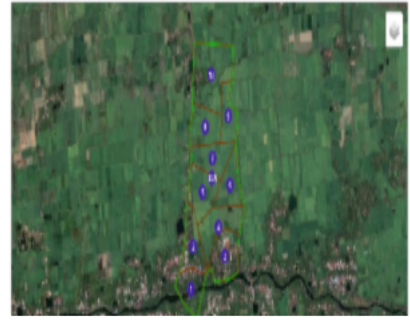

Nazri Naksha

Google Map View

Polling Station Building Front View

Polling Station Front View

Cad View

Key MAP View

சட்டமன்றத் தொகுதியின் எண் மற்றும் பெயர் : 163-நாகப்பட்டினம் மற்றும் பெயர் : 1-புத்தகரம் (வ.கி.) மற்றும் (ஊ), புத்தகரம் காளியம்மன் கோவில் தெரு வார்டு 1