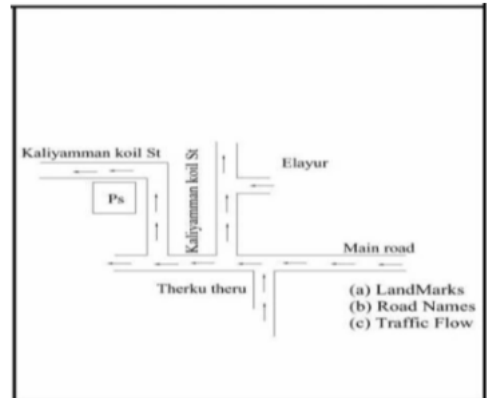

Nazri Naksha

Google Map View

Polling Station Building Front View

Polling Station Front View

Cad View

Key MAP View

சட்டமன்றத் தொகுதியின் எண் மற்றும் பெயர் : 163-நாகப்பட்டினம் மற்றும் பெயர் : 1-புத்தகரம் (வ.கி.) மற்றும் (ஊ), புத்தகரம் காளியம்மன் கோவில் தெரு வார்டு 1