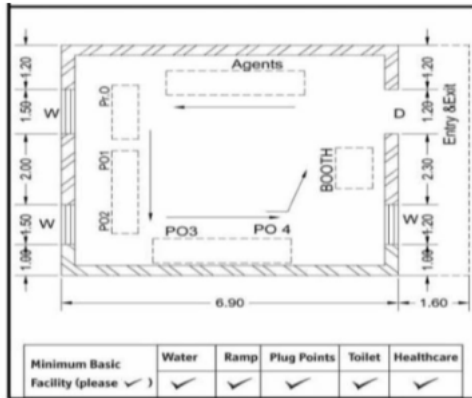

Google Map View

Polling Station Building Front View

Polling Station Front View

Cad View

Key MAP View

1	XFZ0536466	பெயர் : கலைவாணி கணவர் பெயர்: கமலதாசன் வீட்டு எண் : 1 வயது : 33 பாலினம் : பெண்	Photo is available	2	XFZ0612408	பெயர் : அன்புக்கரசி கணவர் பெயர்: சந்திரசேகரன் வீட்டு எண் : 1 வயது : 31 பாலினம் : பெண்	Photo is available	3	XFZ1158013	பெயர் : கோவிந்தராசு தந்தை பெயர்: தையான் வீட்டு எண் : 2 வயது : 76 பாலினம் : ஆண்	Photo is available
4	XFZ1158021	பெயர் : பட்டு கணவர் பெயர்: கோவிந்தராசு வீட்டு எண் : 2 வயது : 66 பாலினம் : பெண்	Photo is available	5	XFZ1650928	பெயர் : பாலசுப்ரமணியன் தந்தை பெயர்: திருகுணசம்பந்தம் வீட்டு எண் : 2/243 வயது : 64 பாலினம் : ஆண்	Photo is available	6	XFZ1158039	பெயர் : அம்பிகா கணவர் பெயர்: பொன்னையன் வீட்டு எண் : 3 வயது : 52 பாலினம் : பெண்	Photo is available
7	FGS4110334	பெயர் : செல்வி கணவர் பெயர்: நீலமேகம் வீட்டு எண் : 3-18 வயது : 52 பாலினம் : பெண்	Photo is available	8	XFZ0968255	பெயர் : காயத்திரி கணவர் பெயர்: பாரதிமோகன் வீட்டு எண் : 3-32 வயது : 27 பாலினம் : பெண்	Photo is available	9	XFZ1522317	பெயர் : அஜய் பிரசாத் தந்தை பெயர்: முருகேசன் வீட்டு எண் : 3/48 வயது : 23 பாலினம் : ஆண்	Photo is available
10	XFZ1488121	பெயர் : ஆனந்தி கணவர் பெயர்: மாரிமுத்து வீட்டு எண் : 3/110 வயது : 26 பாலினம் : பெண்	Photo is available	11	XFZ1488634	பெயர் : சூர்யா தந்தை பெயர்: அன்புமணி வீட்டு எண் : 3-156 வயது : 28 பாலினம் : ஆண்	Photo is available	12	XFZ1521293	பெயர் : நிவ்யா தந்தை பெயர்: ரவி வீட்டு எண் : 3/229 வயது : 23 பாலினம் : பெண்	Photo is available
13	XFZ1676071	பெயர் : அபிநயா தந்தை பெயர்: சித்திநாதன் வீட்டு எண் : 3/235 வயது : 22 பாலினம் : பெண்	Photo is available	14	XFZ1463900	பெயர் : சேகர் தந்தை பெயர்: டாசுஷ்ணமூர்த்தி வீட்டு எண் : 3/239 வயது : 66 பாலினம் : ஆண்	Photo is available	15	XFZ1529189	பெயர் : உதயா குமார் தந்தை பெயர்: சேகர் வீட்டு எண் : 3/239 வயது : 23 பாலினம் : ஆண்	Photo is available
16	XFZ1463959	பெயர் : கீர்த்திக தந்தை பெயர்: சுப்பிரமணியன் வீட்டு எண் : 3/254 வயது : 33 பாலினம் : பெண்	Photo is available	17	XFZ1788561	பெயர் : வரலெட்சுமி கணவர் பெயர்: பாலமுருகன் வீட்டு எண் : 3/261 வயது : 34 பாலினம் : பெண்	Photo is available	18	XFZ1521509	பெயர் : கவியா கணவர் பெயர்: பிரபாகர் வீட்டு எண் : 3/264 வயது : 24 பாலினம் : பெண்	Photo is available
19	XFZ1745454	பெயர் : காவியா பிரபாகர் கணவர் பெயர்: பிரபாகர் வீட்டு எண் : 3/264 வயது : 24 பாலினம் : பெண்	Photo is available	20	XFZ1158047	பெயர் : ஆறுமுகம் தந்தை பெயர்: அய்யாகண்ணு வீட்டு எண் : 4 வயது : 77 பாலினம் : ஆண்	Photo is available	21	FGS2806834	பெயர் : சசிலா கணவர் பெயர்: ஆறுமுகம் வீட்டு எண் : 4 வயது : 66 பாலினம் : பெண்	Photo is available
22	XFZ1158054	பெயர் : அம்சம் கணவர் பெயர்: மாரியப்பன் வீட்டு எண் : 5 வயது : 67 பாலினம் : பெண்	Photo is available	23	XFZ1158062	பெயர் : பாஸ்கர் தந்தை பெயர்: மாரியப்பன் வீட்டு எண் : 5 வயது : 49 பாலினம் : ஆண்	Photo is available	24	XFZ1158070	பெயர் : மின்னல்கொடி கணவர் பெயர்: மகாலிங்கம் வீட்டு எண் : 6 வயது : 69 பாலினம் : பெண்	Photo is available
25	FGS3994191	பெயர் : கமலதாசன் தந்தை பெயர்: மகாலிங்கம் வீட்டு எண் : 6 வயது : 42 பாலினம் : ஆண்	Photo is available	26	XFZ0684035	பெயர் : மாதரசி கணவர் பெயர்: மணிகண்டன் வீட்டு எண் : 6 வயது : 37 பாலினம் : பெண்	Photo is available	27	FGS4110268	பெயர் : மணிகண்டன் தந்தை பெயர்: மகாலிங்கம் வீட்டு எண் : 6-10 வயது : 44 பாலினம் : ஆண்	Photo is available
28	FGS4110318	பெயர் : ஆனந்தராஜ் தந்தை பெயர்: மகாலிங்கம் வீட்டு எண் : 6-10 வயது : 39 பாலினம் : ஆண்	Photo is available	29	XFZ1158088	பெயர் : சின்னபொன்னு கணவர் பெயர்: கோவிந்தராசு வீட்டு எண் : 7 வயது : 66 பாலினம் : பெண்	Photo is available	30	FGS3994209	பெயர் : லெனின் தந்தை பெயர்: கோவிந்தராசு வீட்டு எண் : 7 வயது : 42 பாலினம் : ஆண்	Photo is available