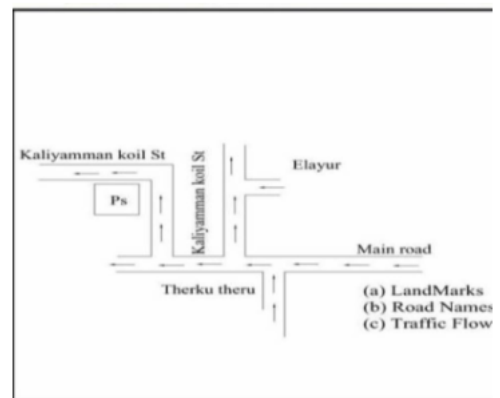

Google Map View

Polling Station Building Front View

Polling Station Front View

Cad View

Key MAP View

1	XFZ0536466	பெயர் : கலைவாணி கணவர் பெயர்: கமலதாசன் வீட்டு எண் : 1 வயது : 33 பாலினம் : பெண்	Photo is available	2	XFZ0612408	பெயர் : அன்புக்கரசி கணவர் பெயர்: சந்திரசேகரன் வீட்டு எண் : 1 வயது : 31 பாலினம் : பெண்	Photo is available	3	XFZ1158013	பெயர் : கோவிந்தராசு தந்தை பெயர்: தையான் வீட்டு எண் : 2 வயது : 76 பாலினம் : ஆண்	Photo is available
4	XFZ1158021	பெயர் : பட்டு கணவர் பெயர்: கோவிந்தராசு வீட்டு எண் : 2 வயது : 66 பாலினம் : பெண்	Photo is available	5	XFZ1650928	பெயர் : பாலசுப்ரமணியன் தந்தை பெயர்: திருகுணசம்பந்தம் வீட்டு எண் : 2/243 வயது : 64 பாலினம் : ஆண்	Photo is available	6	XFZ1158039	பெயர் : அம்பிகா கணவர் பெயர்: பொன்னையன் வீட்டு எண் : 3 வயது : 52 பாலினம் : பெண்	Photo is available
7	FGS4110334	பெயர் : செல்வி கணவர் பெயர்: நீலமேகம் வீட்டு எண் : 3-18 வயது : 52 பாலினம் : பெண்	Photo is available	8	XFZ0968255	பெயர் : காயத்திரி கணவர் பெயர்: பாரதிமோகன் வீட்டு எண் : 3-32 வயது : 27 பாலினம் : பெண்	Photo is available	9	XFZ1522317	பெயர் : அஜய் பிரசாத் தந்தை பெயர்: முருகேசன் வீட்டு எண் : 3/48 வயது : 23 பாலினம் : ஆண்	Photo is available
10	XFZ1488121	பெயர் : ஆனந்தி கணவர் பெயர்: மாரிமுத்து வீட்டு எண் : 3/110 வயது : 26 பாலினம் : பெண்	Photo is available	11	XFZ1488634	பெயர் : சூர்யா தந்தை பெயர்: அன்புமணி வீட்டு எண் : 3-156 வயது : 28 பாலினம் : ஆண்	Photo is available	12	XFZ1521293	பெயர் : நிவ்யா தந்தை பெயர்: ரவி வீட்டு எண் : 3/229 வயது : 23 பாலினம் : பெண்	Photo is available
13	XFZ1676071	பெயர் : அபிநயா தந்தை பெயர்: சித்திநாதன் வீட்டு எண் : 3/235 வயது : 22 பாலினம் : பெண்	Photo is available	14	XFZ1463900	பெயர் : சேகர் தந்தை பெயர்: டாசுஷ்ணமூர்த்தி வீட்டு எண் : 3/239 வயது : 66 பாலினம் : ஆண்	Photo is available	15	XFZ1529189	பெயர் : உதயா குமார் தந்தை பெயர்: சேகர் வீட்டு எண் : 3/239 வயது : 23 பாலினம் : ஆண்	Photo is available
16	XFZ1463959	பெயர் : கீர்த்திக தந்தை பெயர்: சுப்பிரமணியன் வீட்டு எண் : 3/254 வயது : 33 பாலினம் : பெண்	Photo is available	17	XFZ1788561	பெயர் : வரலெட்சுமி கணவர் பெயர்: பாலமுருகன் வீட்டு எண் : 3/261 வயது : 34 பாலினம் : பெண்	Photo is available	18	XFZ1521509	பெயர் : கவியா கணவர் பெயர்: பிரபாகர் வீட்டு எண் : 3/264 வயது : 24 பாலினம் : பெண்	Photo is available
19	XFZ1745454	பெயர் : காவியா பிரபாகர் கணவர் பெயர்: பிரபாகர் வீட்டு எண் : 3/264 வயது : 24 பாலினம் : பெண்	Photo is available	20	XFZ1158047	பெயர் : ஆறுமுகம் தந்தை பெயர்: அய்யாகண்ணு வீட்டு எண் : 4 வயது : 77 பாலினம் : ஆண்	Photo is available	21	FGS2806834	பெயர் : சசிலா கணவர் பெயர்: ஆறுமுகம் வீட்டு எண் : 4 வயது : 66 பாலினம் : பெண்	Photo is available
22	XFZ1158054	பெயர் : அம்சம் கணவர் பெயர்: மாரியப்பன் வீட்டு எண் : 5 வயது : 67 பாலினம் : பெண்	Photo is available	23	XFZ1158062	பெயர் : பாஸ்கர் தந்தை பெயர்: மாரியப்பன் வீட்டு எண் : 5 வயது : 49 பாலினம் : ஆண்	Photo is available	24	XFZ1158070	பெயர் : மின்னல்கொடி கணவர் பெயர்: மகாலிங்கம் வீட்டு எண் : 6 வயது : 69 பாலினம் : பெண்	Photo is available
25	FGS3994191	பெயர் : கமலதாசன் தந்தை பெயர்: மகாலிங்கம் வீட்டு எண் : 6 வயது : 42 பாலினம் : ஆண்	Photo is available	26	XFZ0684035	பெயர் : மாதரசி கணவர் பெயர்: மணிகண்டன் வீட்டு எண் : 6 வயது : 37 பாலினம் : பெண்	Photo is available	27	FGS4110268	பெயர் : மணிகண்டன் தந்தை பெயர்: மகாலிங்கம் வீட்டு எண் : 6-10 வயது : 44 பாலினம் : ஆண்	Photo is available
28	FGS4110318	பெயர் : ஆனந்தராஜ் தந்தை பெயர்: மகாலிங்கம் வீட்டு எண் : 6-10 வயது : 39 பாலினம் : ஆண்	Photo is available	29	XFZ1158088	பெயர் : சின்னபொன்னு கணவர் பெயர்: கோவிந்தராசு வீட்டு எண் : 7 வயது : 66 பாலினம் : பெண்	Photo is available	30	FGS3994209	பெயர் : லெனின் தந்தை பெயர்: கோவிந்தராசு வீட்டு எண் : 7 வயது : 42 பாலினம் : ஆண்	Photo is available