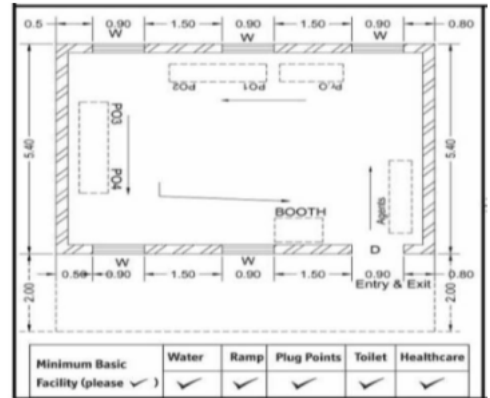

Google Map View

Polling Station Building Front View

Polling Station Front View

Cad View

Key MAP View

சட்டமன்றத் தொகுதியின் எண் மற்றும் பெயர் : 163-நாகப்பட்டினம் மற்றும் பெயர் : 1-ஆதலையூர் (வ.கி.) மற்றும் (ஊ), புதுப்பள்ளி தெரு வார்டு-2 பிரிவு எண் மற்றும் பெயர்