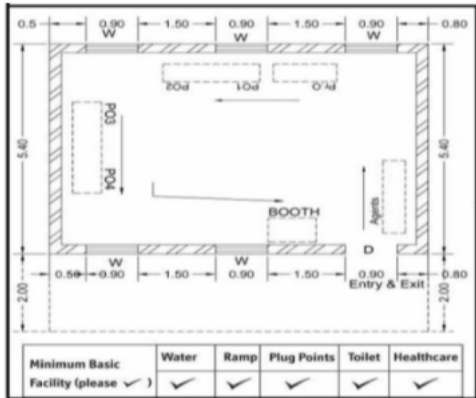

Google Map View

Polling Station Building Front View

Polling Station Front View

Cad View

Key MAP View

சட்டமன்றத் தொகுதியின் எண் மற்றும் பெயர் : 163-நாகப்பட்டினம் மற்றும் பெயர் : 1-ஆதலையூர் (வ.கி.) மற்றும் (ஊ), புதுப்பள்ளி தெரு வார்டு-2 பிரிவு எண் மற்றும் பெயர்