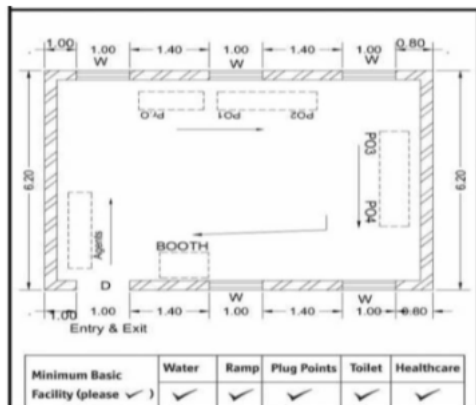

Google Map View

Polling Station Building Front View

Polling Station Front View

Cad View

Key MAP View

சட்டமன்றத் தொகுதியின் எண் மற்றும் பெயர் : 163-நாகபட்டினம் மற்றும் பெயர் : 1-வடகரை (வ.கி.) மற்றும் (ஊ), பள்ளிவாசல் தெரு வார்டு2