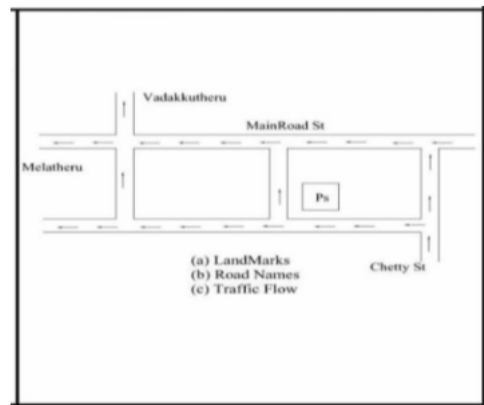

Google Map View

Polling Station Building Front View

Polling Station Front View

Cad View

Key MAP View

சட்டமன்றத் தொகுதியின் எண் மற்றும் பெயர் : 163-நாகபட்டினம் மற்றும் பெயர் : 1-வடகரை (வ.கி.) மற்றும் (ஊ), பள்ளிவாசல் தெரு வார்டு2