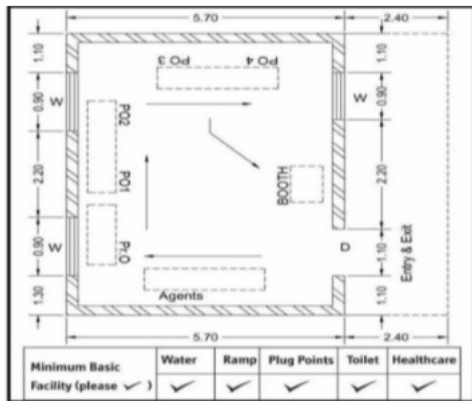

Google Map View

Polling Station Building Front View

Polling Station Front View

Cad View

Key MAP View

சட்டமன்றத் தொகுதியின் எண் மற்றும் பெயர் : 163-நாகப்பட்டினம் மற்றும் பெயர் : 1-கோட்டூர் (வ.கி.) மற்றும் (ஊ), முகமதியர் தெரு வார்டு 2