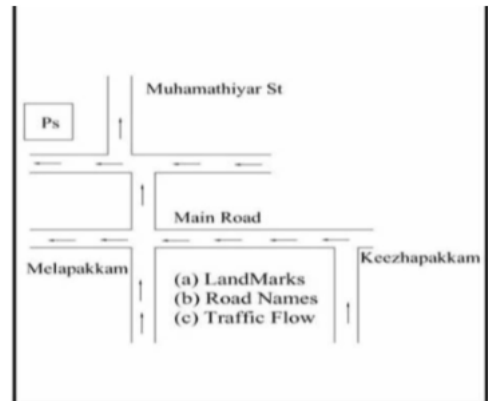

Google Map View

Polling Station Building Front View

Polling Station Front View

Cad View

Key MAP View

சட்டமன்றத் தொகுதியின் எண் மற்றும் பெயர் : 163-நாகப்பட்டினம் மற்றும் பெயர் : 1-கோட்டூர் (வ.கி.) மற்றும் (ஊ), முகமதியர் தெரு வார்டு 2