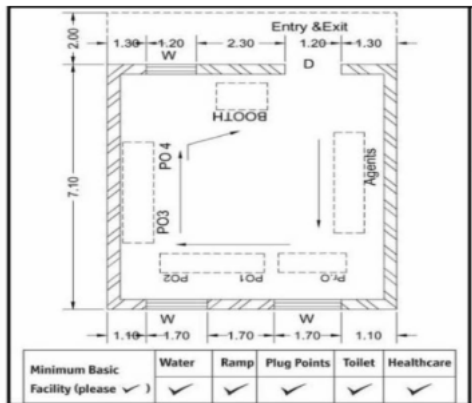

Google Map View

Polling Station Building Front View

Polling Station Front View

Cad View

Key MAP View

1	XFZ1124650	பெயர் : சசிலா கணவர் பெயர்: துரைக்கண்ணு வீட்டு எண் : 1 வயது : 76 பாலினம் : பெண்	Photo is available	2	XFZ0767673	பெயர் : பாரதி கணவர் பெயர்: பூபேஷ் வீட்டு எண் : 1 வயது : 45 பாலினம் : பெண்	Photo is available	3	XFZ0767608	பெயர் : அஞ்சலிதேவி கணவர் பெயர்: பக்கிரிசாமி வீட்டு எண் : 1 வயது : 40 பாலினம் : பெண்	Photo is available
4	XFZ0443283	பெயர் : கரிகாலன் தந்தை பெயர்: மணி வீட்டு எண் : 1 வயது : 40 பாலினம் : ஆண்	Photo is available	5	XFZ0767715	பெயர் : உஷா கணவர் பெயர்: சுதாகரன் வீட்டு எண் : 1 வயது : 36 பாலினம் : பெண்	Photo is available	6	XFZ0767665	பெயர் : மாலதி கணவர் பெயர்: திருலோகசுந்தர் வீட்டு எண் : 1 வயது : 36 பாலினம் : பெண்	Photo is available
7	XFZ0767699	பெயர் : கௌசல்யா கணவர் பெயர்: ஸ்டாலின் வீட்டு எண் : 1 வயது : 34 பாலினம் : பெண்	Photo is available	8	XFZ0801860	பெயர் : நாதன் தந்தை பெயர்: லோகதாஸ் வீட்டு எண் : 1 வயது : 31 பாலினம் : ஆண்	Photo is available	9	XFZ0594317	பெயர் : தவமணி தந்தை பெயர்: பன்னீர்செல்வம் வீட்டு எண் : 1 வயது : 31 பாலினம் : ஆண்	Photo is available
10	XFZ0767723	பெயர் : மல்லிகா கணவர் பெயர்: ராஜா வீட்டு எண் : 1 வயது : 30 பாலினம் : பெண்	Photo is available	11	XFZ0869552	பெயர் : கலைச்செல்வி தந்தை பெயர்: செளரிராஜன் வீட்டு எண் : 1 வயது : 30 பாலினம் : பெண்	Photo is available	12	XFZ0913228	பெயர் : பரணியா தந்தை பெயர்: மகாலிங்கம் வீட்டு எண் : 1 வயது : 27 பாலினம் : பெண்	Photo is available
13	XFZ0539437	பெயர் : பக்கிரிசாமி தந்தை பெயர்: துரைக்கண்ணு வீட்டு எண் : 1-1 வயது : 39 பாலினம் : ஆண்	Photo is available	14	XFZ0615583	பெயர் : அமிர்தலெட்சுமி கணவர் பெயர்: தவக்குமார் வீட்டு எண் : 1-2 வயது : 33 பாலினம் : பெண்	Photo is available	15	XFZ1661156	பெயர் : ஜஸ்வரயா தந்தை பெயர்: தவகுமார் வீட்டு எண் : 1/2 வயது : 22 பாலினம் : பெண்	Photo is available
16	XFZ0173989	பெயர் : சக்திவேல் தந்தை பெயர்: செல்வக்குமார் வீட்டு எண் : 1-3 வயது : 38 பாலினம் : ஆண்	Photo is available	17	XFZ1470905	பெயர் : ராகப்பிரியா தந்தை பெயர்: செல்வகுமார் வீட்டு எண் : 1/3 வயது : 27 பாலினம் : பெண்	Photo is available	18	XFZ1471028	பெயர் : கணேசுக்குமார் தந்தை பெயர்: செல்வகுமார் வீட்டு எண் : 1/3 வயது : 25 பாலினம் : ஆண்	Photo is available
19	XFZ1596055	பெயர் : அபிநயா தந்தை பெயர்: செல்வகுமார் வீட்டு எண் : 1 3 வயது : 22 பாலினம் : பெண்	Photo is available	20	XFZ0021030	பெயர் : கலா கணவர் பெயர்: ராமானுஜம் வீட்டு எண் : 1-3A வயது : 38 பாலினம் : பெண்	Photo is available	21	XFZ0173997	பெயர் : அனிதா கணவர் பெயர்: அம்பேத்கார் வீட்டு எண் : 1-5 வயது : 39 பாலினம் : பெண்	Photo is available
22	XFZ0174011	பெயர் : குமரேசன் தந்தை பெயர்: செளரிராஜன் வீட்டு எண் : 1-6 வயது : 35 பாலினம் : ஆண்	Photo is available	23	XFZ1726835	பெயர் : இராஜலெட்சுமி கணவர் பெயர்: குமரேசன் வீட்டு எண் : 1/6, வயது : 33 பாலினம் : பெண்	Photo is available	24	XFZ1574912	பெயர் : கலைவாணி தந்தை பெயர்: செளரிராஜன் வீட்டு எண் : 1 6 வயது : 23 பாலினம் : பெண்	Photo is available
25	XFZ0021055	பெயர் : ஸ்டாலின் தந்தை பெயர்: ஜெகநாதன் வீட்டு எண் : 1-7 வயது : 42 பாலினம் : ஆண்	Photo is available	26	XFZ0021071	பெயர் : செந்தில்குமார் தந்தை பெயர்: செல்வராஜ் வீட்டு எண் : 1-8 வயது : 41 பாலினம் : ஆண்	Photo is available	27	XFZ0174037	பெயர் : தீபிகா கணவர் பெயர்: செந்தில்குமார் வீட்டு எண் : 1-8 வயது : 35 பாலினம் : பெண்	Photo is available
28	XFZ0174003	பெயர் : நித்தியா தந்தை பெயர்: ரெத்தினம் வீட்டு எண் : 1-9 வயது : 35 பாலினம் : பெண்	Photo is available	29	XFZ0767491	பெயர் : சத்யா கணவர் பெயர்: ராஜா வீட்டு எண் : 1-9 வயது : 32 பாலினம் : பெண்	Photo is available	30	XFZ0021089	பெயர் : சந்திரபோஸ் தந்தை பெயர்: முனியன் வீட்டு எண் : 1-10 வயது : 40 பாலினம் : ஆண்	Photo is available