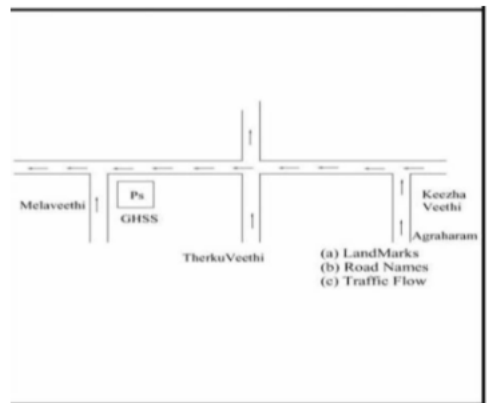

Google Map View

Polling Station Building Front View

Polling Station Front View

Cad View

Key MAP View

1	XFZ1124650	பெயர் : சசிலா கணவர் பெயர்: துரைக்கண்ணு வீட்டு எண் : 1 வயது : 76 பாலினம் : பெண்	Photo is available	2	XFZ0767673	பெயர் : பாரதி கணவர் பெயர்: பூபேஷ் வீட்டு எண் : 1 வயது : 45 பாலினம் : பெண்	Photo is available	3	XFZ0767608	பெயர் : அஞ்சலிதேவி கணவர் பெயர்: பக்கிரிசாமி வீட்டு எண் : 1 வயது : 40 பாலினம் : பெண்	Photo is available
4	XFZ0443283	பெயர் : கரிகாலன் தந்தை பெயர்: மணி வீட்டு எண் : 1 வயது : 40 பாலினம் : ஆண்	Photo is available	5	XFZ0767715	பெயர் : உஷா கணவர் பெயர்: சுதாகரன் வீட்டு எண் : 1 வயது : 36 பாலினம் : பெண்	Photo is available	6	XFZ0767665	பெயர் : மாலதி கணவர் பெயர்: திருலோகசுந்தர் வீட்டு எண் : 1 வயது : 36 பாலினம் : பெண்	Photo is available
7	XFZ0767699	பெயர் : கௌசல்யா கணவர் பெயர்: ஸ்டாலின் வீட்டு எண் : 1 வயது : 34 பாலினம் : பெண்	Photo is available	8	XFZ0801860	பெயர் : நாதன் தந்தை பெயர்: லோகதாஸ் வீட்டு எண் : 1 வயது : 31 பாலினம் : ஆண்	Photo is available	9	XFZ0594317	பெயர் : தவமணி தந்தை பெயர்: பன்னீர்செல்வம் வீட்டு எண் : 1 வயது : 31 பாலினம் : ஆண்	Photo is available
10	XFZ0767723	பெயர் : மல்லிகா கணவர் பெயர்: ராஜா வீட்டு எண் : 1 வயது : 30 பாலினம் : பெண்	Photo is available	11	XFZ0869552	பெயர் : கலைச்செல்வி தந்தை பெயர்: செளரிராஜன் வீட்டு எண் : 1 வயது : 30 பாலினம் : பெண்	Photo is available	12	XFZ0913228	பெயர் : பரணியா தந்தை பெயர்: மகாலிங்கம் வீட்டு எண் : 1 வயது : 27 பாலினம் : பெண்	Photo is available
13	XFZ0539437	பெயர் : பக்கிரிசாமி தந்தை பெயர்: துரைக்கண்ணு வீட்டு எண் : 1-1 வயது : 39 பாலினம் : ஆண்	Photo is available	14	XFZ0615583	பெயர் : அமிர்தலெட்சுமி கணவர் பெயர்: தவக்குமார் வீட்டு எண் : 1-2 வயது : 33 பாலினம் : பெண்	Photo is available	15	XFZ1661156	பெயர் : ஜஸ்வரயா தந்தை பெயர்: தவகுமார் வீட்டு எண் : 1/2 வயது : 22 பாலினம் : பெண்	Photo is available
16	XFZ0173989	பெயர் : சக்திவேல் தந்தை பெயர்: செல்வக்குமார் வீட்டு எண் : 1-3 வயது : 38 பாலினம் : ஆண்	Photo is available	17	XFZ1470905	பெயர் : ராகப்பிரியா தந்தை பெயர்: செல்வகுமார் வீட்டு எண் : 1/3 வயது : 27 பாலினம் : பெண்	Photo is available	18	XFZ1471028	பெயர் : கணேசுக்குமார் தந்தை பெயர்: செல்வகுமார் வீட்டு எண் : 1/3 வயது : 25 பாலினம் : ஆண்	Photo is available
19	XFZ1596055	பெயர் : அபிநயா தந்தை பெயர்: செல்வகுமார் வீட்டு எண் : 1 3 வயது : 22 பாலினம் : பெண்	Photo is available	20	XFZ0021030	பெயர் : கலா கணவர் பெயர்: ராமானுஜம் வீட்டு எண் : 1-3A வயது : 38 பாலினம் : பெண்	Photo is available	21	XFZ0173997	பெயர் : அனிதா கணவர் பெயர்: அம்பேத்கார் வீட்டு எண் : 1-5 வயது : 39 பாலினம் : பெண்	Photo is available
22	XFZ0174011	பெயர் : குமரேசன் தந்தை பெயர்: செளரிராஜன் வீட்டு எண் : 1-6 வயது : 35 பாலினம் : ஆண்	Photo is available	23	XFZ1726835	பெயர் : இராஜலெட்சுமி கணவர் பெயர்: குமரேசன் வீட்டு எண் : 1/6, வயது : 33 பாலினம் : பெண்	Photo is available	24	XFZ1574912	பெயர் : கலைவாணி தந்தை பெயர்: செளரிராஜன் வீட்டு எண் : 1 6 வயது : 23 பாலினம் : பெண்	Photo is available
25	XFZ0021055	பெயர் : ஸ்டாலின் தந்தை பெயர்: ஜெகநாதன் வீட்டு எண் : 1-7 வயது : 42 பாலினம் : ஆண்	Photo is available	26	XFZ0021071	பெயர் : செந்தில்குமார் தந்தை பெயர்: செல்வராஜ் வீட்டு எண் : 1-8 வயது : 41 பாலினம் : ஆண்	Photo is available	27	XFZ0174037	பெயர் : தீபிகா கணவர் பெயர்: செந்தில்குமார் வீட்டு எண் : 1-8 வயது : 35 பாலினம் : பெண்	Photo is available
28	XFZ0174003	பெயர் : நித்தியா தந்தை பெயர்: ரெத்தினம் வீட்டு எண் : 1-9 வயது : 35 பாலினம் : பெண்	Photo is available	29	XFZ0767491	பெயர் : சத்யா கணவர் பெயர்: ராஜா வீட்டு எண் : 1-9 வயது : 32 பாலினம் : பெண்	Photo is available	30	XFZ0021089	பெயர் : சந்திரபோஸ் தந்தை பெயர்: முனியன் வீட்டு எண் : 1-10 வயது : 40 பாலினம் : ஆண்	Photo is available