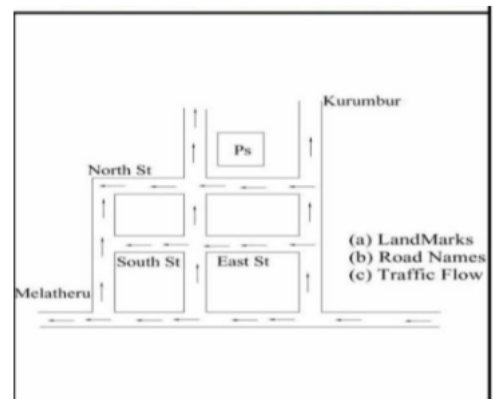

Key MAP View