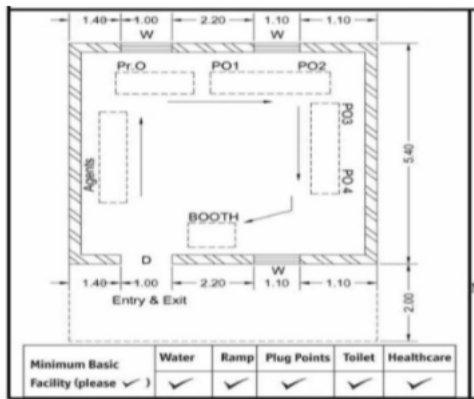

Google Map View

Polling Station Building Front View

Polling Station Front View

Cad View

Key MAP View

1	XFZ1047661	பெயர் : இந்துமதி கணவர் பெயர்: அஞ்சான் வீட்டு எண் : 1 வயது : 56 பாலினம் : பெண்	Photo is available	2	XFZ1047679	பெயர் : மணிமேகலை கணவர் பெயர்: சாமிக்கண்ணு வீட்டு எண் : 1 வயது : 53 பாலினம் : பெண்	Photo is available	3	XFZ0760850	பெயர் : கவிதா கணவர் பெயர்: ராஜ்குமார் வீட்டு எண் : 1 வயது : 39 பாலினம் : பெண்	Photo is available
4	XFZ0760900	பெயர் : சந்தானமேரி கணவர் பெயர்: பாலகிருஷ்ணன் வீட்டு எண் : 1 வயது : 37 பாலினம் : பெண்	Photo is available	5	XFZ0150557	பெயர் : சாமிநாதன் தந்தை பெயர்: சாமிக்கண்ணு வீட்டு எண் : 1 வயது : 37 பாலினம் : ஆண்	Photo is available	6	XFZ0598425	பெயர் : அறிவுமுகன் தந்தை பெயர்: அப்பாதுரை வீட்டு எண் : 1 வயது : 30 பாலினம் : ஆண்	Photo is available
7	XFZ1486299	பெயர் : சரண்ராஜ் தந்தை பெயர்: சாமிகண்ணு வீட்டு எண் : 1 வயது : 25 பாலினம் : ஆண்	Photo is available	8	XFZ0960351	பெயர் : சதீஷ் தந்தை பெயர்: சாமிக்கண்ணு வீட்டு எண் : 1-1 வயது : 32 பாலினம் : ஆண்	Photo is available	9	XFZ1559392	பெயர் : கலைவாணி தந்தை பெயர்: அப்பாதுரை வீட்டு எண் : 1/3 வயது : 23 பாலினம் : பெண்	Photo is available
10	XFZ0879569	பெயர் : கண்ணகி கணவர் பெயர்: சுரேஷ்குமார் வீட்டு எண் : 1-5 வயது : 29 பாலினம் : பெண்	Photo is available	11	XFZ0879510	பெயர் : மேகலா கணவர் பெயர்: கிருஷ்ணன் வீட்டு எண் : 1-7 வயது : 37 பாலினம் : பெண்	Photo is available	12	XFZ0981662	பெயர் : ராஜேஷ் தந்தை பெயர்: ராஜகோபால் வீட்டு எண் : 1-8 வயது : 25 பாலினம் : ஆண்	Photo is available
13	XFZ1455518	பெயர் : மணிகண்டன் தந்தை பெயர்: இராஜகோபால் வீட்டு எண் : 1/8 வயது : 24 பாலினம் : ஆண்	Photo is available	14	XFZ0598292	பெயர் : ஜெயசுதா கணவர் பெயர்: ஆனந்தராஜ் வீட்டு எண் : 1-8A வயது : 30 பாலினம் : பெண்	Photo is available	15	XFZ0422386	பெயர் : ஆனந்தராஜ் தந்தை பெயர்: அய்யாபிள்ளை வீட்டு எண் : 1-9 வயது : 34 பாலினம் : ஆண்	Photo is available
16	XFZ0422295	பெயர் : ஆனந்தகுமார் தந்தை பெயர்: அய்யப்பிள்ளை வீட்டு எண் : 1-9 வயது : 32 பாலினம் : ஆண்	Photo is available	17	XFZ0868364	பெயர் : மணிகண்டன் தந்தை பெயர்: ராமச்சந்திரன் வீட்டு எண் : 1-11a வயது : 30 பாலினம் : ஆண்	Photo is available	18	XFZ0879718	பெயர் : முரளிதரன் தந்தை பெயர்: ராசு வீட்டு எண் : 1-12 வயது : 29 பாலினம் : ஆண்	Photo is available
19	XFZ0422220	பெயர் : கார்த்தி தந்தை பெயர்: சேகர் வீட்டு எண் : 1-14 வயது : 34 பாலினம் : ஆண்	Photo is available	20	XFZ1560085	பெயர் : தினேஷ் தந்தை பெயர்: சேகர் வீட்டு எண் : 1/14 வயது : 32 பாலினம் : ஆண்	Photo is available	21	XFZ1776285	பெயர் : திலகவதி கணவர் பெயர்: கார்த்திக் வீட்டு எண் : 1/14 வயது : 31 பாலினம் : பெண்	Photo is available
22	XFZ1558584	பெயர் : மலை தந்தை பெயர்: கோபிநாதன் வீட்டு எண் : 1/16 ஏ வயது : 25 பாலினம் : பெண்	Photo is available	23	XFZ0422345	பெயர் : லலிதா தந்தை பெயர்: பாரதி வீட்டு எண் : 1-21 வயது : 40 பாலினம் : ஆண்	Photo is available	24	LLS0225870	பெயர் : கிருபா கணவர் பெயர்: பாபு வீட்டு எண் : 1/21 வயது : 36 பாலினம் : பெண்	Photo is available
25	XFZ0879734	பெயர் : சத்தியராஜ் தந்தை பெயர்: தங்கவேலு வீட்டு எண் : 1-24 வயது : 29 பாலினம் : ஆண்	Photo is available	26	XFZ0879593	பெயர் : சுகந்தி கணவர் பெயர்: குணசேகரன் வீட்டு எண் : 1-25 வயது : 34 பாலினம் : பெண்	Photo is available	27	URI0068932	பெயர் : விஜயசாந்தி கணவர் பெயர்: கலைவேந்தன் வீட்டு எண் : 1/40/1, தெற்குத்தெரு வயது : 29 பாலினம் : பெண்	Photo is available
28	XFZ0150565	பெயர் : பாசுகரன் தந்தை பெயர்: ஆறுமுகம் வீட்டு எண் : 1/76 வயது : 43 பாலினம் : ஆண்	Photo is available	29	XFZ0967570	பெயர் : சங்கீதா கணவர் பெயர்: பாஸ்கரன் வீட்டு எண் : 1/76 வயது : 33 பாலினம் : பெண்	Photo is available	30	XFZ1485812	பெயர் : மணிகண்டன் தந்தை பெயர்: செளந்தரசாமி வீட்டு எண் : 1/76 வயது : 26 பாலினம் : ஆண்	Photo is available