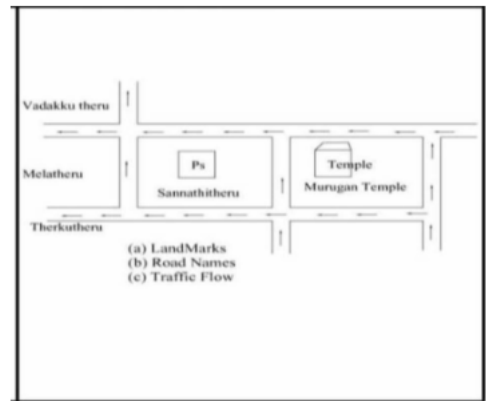

Google Map View

Polling Station Building Front View

Polling Station Front View

Cad View

Key MAP View

சட்டமன்றத் தொகுதியின் எண் மற்றும் பெயர் : 163-நாகப்பட்டினம்
பிரிவு எண் மற்றும் பெயர் 1-திருமருகல் (வ.கி.) மற்றும் (ஊ), வடக்கு தெரு வார்டு 1