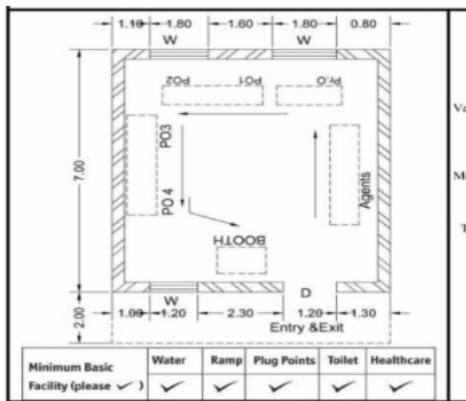

Cad View

Key MAP View