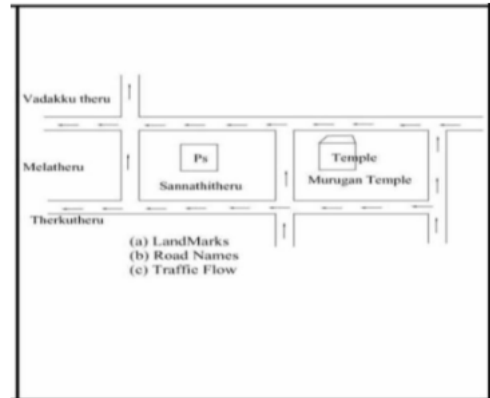

Google Map View

Polling Station Building Front View

Polling Station Front View

Cad View

Key MAP View

சட்டமன்றத் தொகுதியின் எண் மற்றும் பெயர் : 163-நாகப்பட்டினம் மற்றும் பெயர் 1-திருமருகல் (வ.கி.) மற்றும் (ஊ), மெயின் ரோடு வார்டு 2 பிரிவு எண் மற்றும் பெயர்