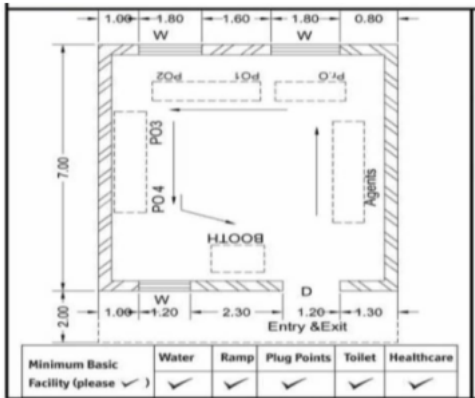

Google Map View

Polling Station Building Front View

Polling Station Front View

Cad View

Key MAP View

சட்டமன்றத் தொகுதியின் எண் மற்றும் பெயர் : 163-நாகப்பட்டினம் மற்றும் பெயர் 1-திருமருகல் (வ.கி.) மற்றும் (ஊ), மெயின் ரோடு வார்டு 2 பிரிவு எண் மற்றும் பெயர்