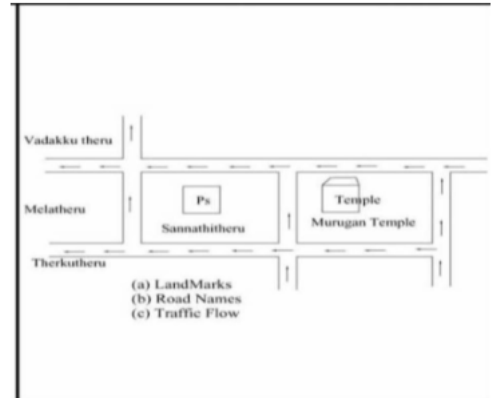

Cad View

Key MAP View