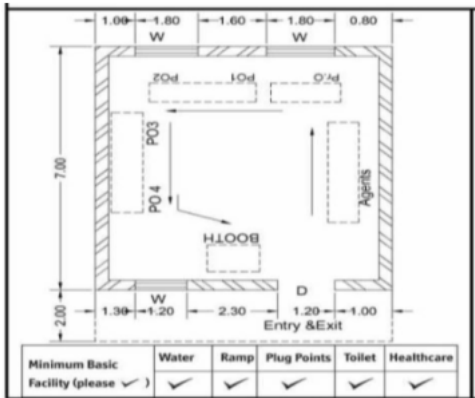

Cad View

Key MAP View