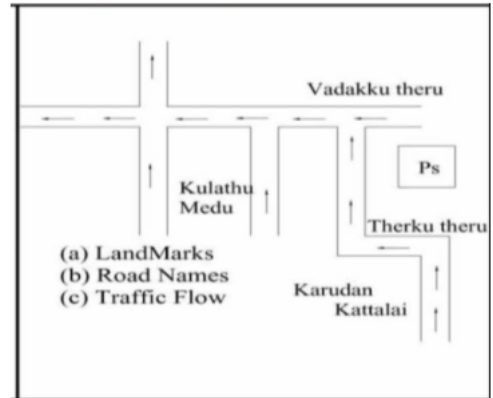

Cad View

Key MAP View