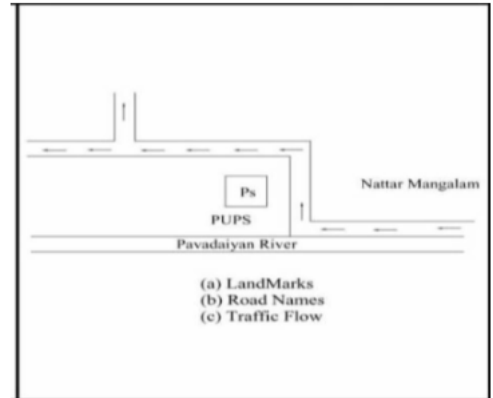

Cad View

Key MAP View