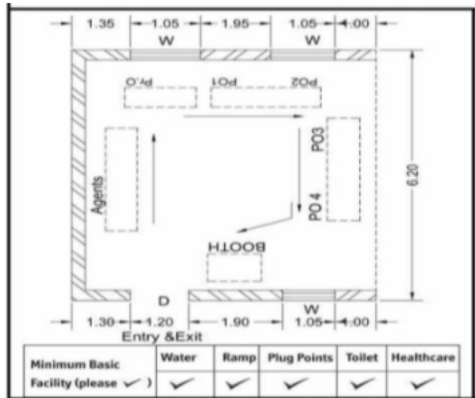

Google Map View

Polling Station Building Front View

Polling Station Front View

Cad View

Key MAP View

1	XFZ0618603	பெயர் : சீத்தாலெட்சுமி கணவர் பெயர்: அன்பரசன் வீட்டு எண் : 1 வயது : 32 பாலினம் : பெண்	Photo is available	2	XFZ0888503	பெயர் : கிரிஜா தந்தை பெயர்: பசுபதிராஜா வீட்டு எண் : 1 வயது : 28 பாலினம் : பெண்	Photo is available	3	XFZ1128214	பெயர் : சந்திரா கணவர் பெயர்: தெட்சிணாமூர்த்தி வீட்டு எண் : 1-1 வயது : 63 பாலினம் : பெண்	Photo is available
4	FGS3333572	பெயர் : ஸ்டாலின் தந்தை பெயர்: தெட்சிணாமூர்த்தி வீட்டு எண் : 1-1 வயது : 45 பாலினம் : ஆண்	Photo is available	5	XFZ0025262	பெயர் : சுகதா கணவர் பெயர்: தேவேந்திரன் வீட்டு எண் : 1-2 வயது : 41 பாலினம் : பெண்	Photo is available	6	XFZ1575430	பெயர் : சூர்யா தந்தை பெயர்: காமராஜ் வீட்டு எண் : 1/4 வயது : 26 பாலினம் : ஆண்	Photo is available
7	XFZ1548957	பெயர் : துர்கா கணவர் பெயர்: தினேஷ்குமார் வீட்டு எண் : 1/7 வயது : 33 பாலினம் : பெண்	Photo is available	8	XFZ1460922	பெயர் : கீர்த்திகா தந்தை பெயர்: மோகன் வீட்டு எண் : 1/13 வயது : 24 பாலினம் : பெண்	Photo is available	9	XFZ1520766	பெயர் : சாரதி தந்தை பெயர்: வேணுகோபால் வீட்டு எண் : 1/17 வயது : 25 பாலினம் : பெண்	Photo is available
10	XFZ1522713	பெயர் : சிவரஞ்சனி தந்தை பெயர்: ரவிசந்தரன் வீட்டு எண் : 1/17 வயது : 24 பாலினம் : பெண்	Photo is available	11	FGS2982890	பெயர் : ராஜசேகரன் தந்தை பெயர்: ராஜேந்திரன் வீட்டு எண் : 1/17/1 வயது : 43 பாலினம் : ஆண்	Photo is available	12	FGS4118329	பெயர் : மகேஸ்வரி கணவர் பெயர்: ராஜசேகரன் வீட்டு எண் : 1-17-1 வயது : 37 பாலினம் : பெண்	Photo is available
13	XFZ0541573	பெயர் : சரவணன் தந்தை பெயர்: தங்கையன் வீட்டு எண் : 1-18 வயது : 33 பாலினம் : ஆண்	Photo is available	14	FGS4118311	பெயர் : அமுதா கணவர் பெயர்: சிவசங்கரன் வீட்டு எண் : 1-26-1 வயது : 42 பாலினம் : பெண்	Photo is available	15	XFZ1807668	பெயர் : சந்தியா தந்தை பெயர்: சிவசங்கரன் வீட்டு எண் : 1/26/1 வயது : 19 பாலினம் : பெண்	Photo is available
16	XFZ1522135	பெயர் : காவியன் தந்தை பெயர்: தமிழ் செல்வன் வீட்டு எண் : 1-30/1 வயது : 23 பாலினம் : ஆண்	Photo is available	17	XFZ0956904	பெயர் : உதயநிலா தந்தை பெயர்: பாலதண்டாயுதம் வீட்டு எண் : 1-32 வயது : 26 பாலினம் : பெண்	Photo is available	18	XFZ1460880	பெயர் : ஆந்தாராணி தந்தை பெயர்: அஞ்சன் வீட்டு எண் : 1/32 வயது : 25 பாலினம் : ஆண்	Photo is available
19	XFZ0938811	பெயர் : சரோஜினி கணவர் பெயர்: கவியரசு வீட்டு எண் : 1-49 வயது : 41 பாலினம் : பெண்	Photo is available	20	XFZ0981076	பெயர் : செந்தமிழ்செல்வன் தந்தை பெயர்: தங்கராசன் வீட்டு எண் : 1-54 வயது : 65 பாலினம் : ஆண்	Photo is available	21	XFZ0981084	பெயர் : சாந்தி கணவர் பெயர்: செந்தமிழ்செல்வன் வீட்டு எண் : 1-54 வயது : 54 பாலினம் : பெண்	Photo is available
22	XFZ1575448	பெயர் : மணிமேகலை கணவர் பெயர்: கணேஷ் வீட்டு எண் : 1/60 வயது : 36 பாலினம் : பெண்	Photo is available	23	XFZ0981092	பெயர் : ராஜசுபா கணவர் பெயர்: தண்டபாணி வீட்டு எண் : 1-66 வயது : 33 பாலினம் : பெண்	Photo is available	24	XFZ0303222	பெயர் : சந்தர் தந்தை பெயர்: கல்யாணசுந்தரம் வீட்டு எண் : 1/75 வயது : 41 பாலினம் : ஆண்	Photo is available
25	FGS4118253	பெயர் : துர்காதேவி கணவர் பெயர்: விஜயகுமார் வீட்டு எண் : 1-81A வயது : 39 பாலினம் : பெண்	Photo is available	26	XFZ1518869	பெயர் : பார்த்திபன் தந்தை பெயர்: முருகேசன் வீட்டு எண் : 1/82 வயது : 26 பாலினம் : ஆண்	Photo is available	27	XFZ0944603	பெயர் : சிபில் தந்தை பெயர்: ஜான்பாஸ்கர் வீட்டு எண் : 1/84 வயது : 26 பாலினம் : ஆண்	Photo is available
28	XFZ0944587	பெயர் : பிரகாஷ் தந்தை பெயர்: ஜோசஃப் வீட்டு எண் : 1/92 வயது : 29 பாலினம் : ஆண்	Photo is available	29	XFZ0025254	பெயர் : விஜயலெட்சுமி கணவர் பெயர்: ரமேஷ்குமார் வீட்டு எண் : 1-96 வயது : 40 பாலினம் : பெண்	Photo is available	30	XFZ0985184	பெயர் : நிஷாந்த் தந்தை பெயர்: தமிழ்ச்செல்வன் வீட்டு எண் : 1-97 வயது : 25 பாலினம் : ஆண்	Photo is available