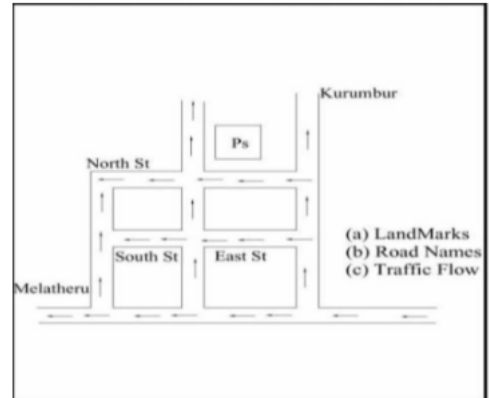

Google Map View

Polling Station Building Front View

Polling Station Front View

Cad View

Key MAP View

சட்டமன்றத் தொகுதியின் எண் மற்றும் பெயர் : 163-நாகப்பட்டினம்
பிரிவு எண் மற்றும் பெயர் 1-கோட்டப்பாடி (வ.கி.), ஏர்வாடி (ஊ), வடக்கு தெரு வார்டு-1