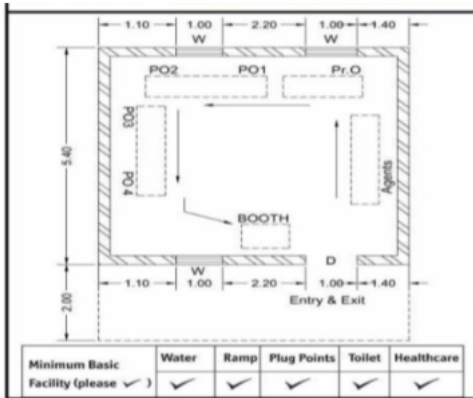

Google Map View

Polling Station Building Front View

Polling Station Front View

Cad View

Key MAP View

சட்டமன்றத் தொகுதியின் எண் மற்றும் பெயர் : 163-நாகப்பட்டினம்
பிரிவு எண் மற்றும் பெயர் 1-கோட்டப்பாடி (வ.கி.), ஏர்வாடி (ஊ), வடக்கு தெரு வார்டு-1