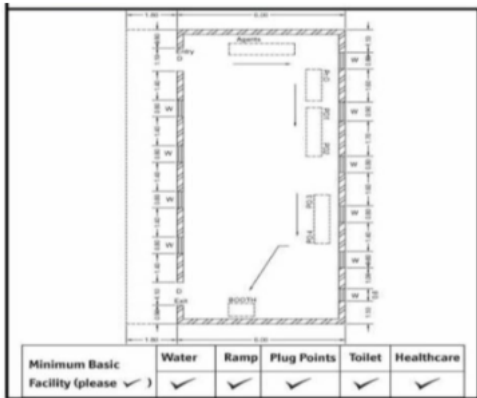

Google Map View

Polling Station Building Front View

Polling Station Front View

Cad View

Key MAP View

1	FGS4007506	பெயர் : முத்துலெட்சுமி கணவர் பெயர்: ராஜேந்திரன் வீட்டு எண் : 1 வயது : 56 பாலினம் : பெண்	Photo is available	2	XFZ0719666	பெயர் : இரஞ்சித் குமார் தந்தை பெயர்: கலியபெருமாள் வீட்டு எண் : 1 வயது : 31 பாலினம் : ஆண்	Photo is available	3	XFZ0686337	பெயர் : பார்த்திபன் தந்தை பெயர்: இராஜா வீட்டு எண் : 1 வயது : 30 பாலினம் : ஆண்	Photo is available
4	XFZ0888875	பெயர் : இளையபாரதி தந்தை பெயர்: இளங்கோவன் வீட்டு எண் : 1 வயது : 28 பாலினம் : பெண்	Photo is available	5	XFZ0888917	பெயர் : சதீஷ் தந்தை பெயர்: சஞ்சீவையா வீட்டு எண் : 1 வயது : 28 பாலினம் : ஆண்	Photo is available	6	XFZ0914374	பெயர் : பாரதிமோகன் தந்தை பெயர்: ராஜா வீட்டு எண் : 1 வயது : 27 பாலினம் : ஆண்	Photo is available
7	XFZ0914382	பெயர் : திவாகர் தந்தை பெயர்: தங்கபிரகாசம் வீட்டு எண் : 1 வயது : 27 பாலினம் : ஆண்	Photo is available	8	XFZ0619536	பெயர் : கார்த்தி தந்தை பெயர்: தேவேந்திரன் வீட்டு எண் : 1-10 வயது : 31 பாலினம் : ஆண்	Photo is available	9	XFZ0888966	பெயர் : விக்னேஷ் தந்தை பெயர்: துரை வீட்டு எண் : 1-11 வயது : 27 பாலினம் : ஆண்	Photo is available
10	XFZ0956946	பெயர் : விக்ரம் தந்தை பெயர்: துரை வீட்டு எண் : 1-11 வயது : 25 பாலினம் : ஆண்	Photo is available	11	XFZ1505551	பெயர் : புவனேஸ்வரி கணவர் பெயர்: வினோத் குமார் வீட்டு எண் : 1-12 வயது : 33 பாலினம் : பெண்	Photo is available	12	XFZ1781525	பெயர் : ஜெயதேவி வீ தாயின் பெயர்: கலா வீட்டு எண் : 1/15 வயது : 19 பாலினம் : பெண்	Photo is available
13	XFZ1781533	பெயர் : ஜெயகுரு வீ தாயின் பெயர்: கலா வீட்டு எண் : 1/15 வயது : 19 பாலினம் : ஆண்	Photo is available	14	XFZ1477660	பெயர் : சித்தார்த்தன் தந்தை பெயர்: சுப்பிரமணியன் வீட்டு எண் : 1/22 வயது : 24 பாலினம் : ஆண்	Photo is available	15	XFZ1506732	பெயர் : விஷ்வா தந்தை பெயர்: கோவிந்தசாமி வீட்டு எண் : 1-22 வயது : 23 பாலினம் : ஆண்	Photo is available
16	XFZ1645449	பெயர் : சாய்தீபிகா தந்தை பெயர்: கோவிந்தசாமி வீட்டு எண் : 1/22 வயது : 21 பாலினம் : பெண்	Photo is available	17	XFZ0980623	பெயர் : பூபதி தந்தை பெயர்: ராஜேந்திரன் வீட்டு எண் : 1-25 வயது : 25 பாலினம் : ஆண்	Photo is available	18	XFZ1476258	பெயர் : பூவிழி தந்தை பெயர்: ராஜேந்திரன் வீட்டு எண் : 1/25 வயது : 24 பாலினம் : பெண்	Photo is available
19	XFZ0619395	பெயர் : சூபா கணவர் பெயர்: நடராஜன் வீட்டு எண் : 1-28 வயது : 41 பாலினம் : பெண்	Photo is available	20	XFZ1790518	பெயர் : அபிநயா தந்தை பெயர்: பாண்டியன் வீட்டு எண் : 1-32 வயது : 19 பாலினம் : பெண்	Photo is available	21	XFZ0363978	பெயர் : விக்னேஷ் தந்தை பெயர்: மோகனசுந்தரம் வீட்டு எண் : 1-36 வயது : 33 பாலினம் : ஆண்	Photo is available
22	XFZ0619460	பெயர் : விவேக் தந்தை பெயர்: மோகனசுந்தரம் வீட்டு எண் : 1-36 வயது : 31 பாலினம் : ஆண்	Photo is available	23	XFZ1007590	பெயர் : அய்யப்பன் தந்தை பெயர்: கோவிந்தராஜ் வீட்டு எண் : 1-39 வயது : 25 பாலினம் : ஆண்	Photo is available	24	XFZ1505775	பெயர் : சசிரேகா தந்தை பெயர்: கோவிந்தராஜ் வீட்டு எண் : 1/39 வயது : 23 பாலினம் : பெண்	Photo is available
25	XFZ0937748	பெயர் : ஆனந்தன் தந்தை பெயர்: பொன்னுசாமி வீட்டு எண் : 1-44 வயது : 30 பாலினம் : ஆண்	Photo is available	26	XFZ1528611	பெயர் : முத்து கிருஷ்ணன் தந்தை பெயர்: பொன்னுசாமி வீட்டு எண் : 1/44 வயது : 27 பாலினம் : ஆண்	Photo is available	27	XFZ0994350	பெயர் : சுஹாசினி கணவர் பெயர்: முத்துகுமார் வீட்டு எண் : 1/46 வயது : 39 பாலினம் : பெண்	Photo is available
28	XFZ0619544	பெயர் : பார்த்திபன் தந்தை பெயர்: கணபதி வீட்டு எண் : 1-54 வயது : 30 பாலினம் : ஆண்	Photo is available	29	XFZ1028778	பெயர் : பத்மாவதி கணவர் பெயர்: சங்கர் வீட்டு எண் : 1/58 வயது : 44 பாலினம் : பெண்	Photo is available	30	UXH1196344	பெயர் : சரண்யா கணவர் பெயர்: விக்னேஷ் வீட்டு எண் : 1/62 வயது : 29 பாலினம் : பெண்	Photo is available