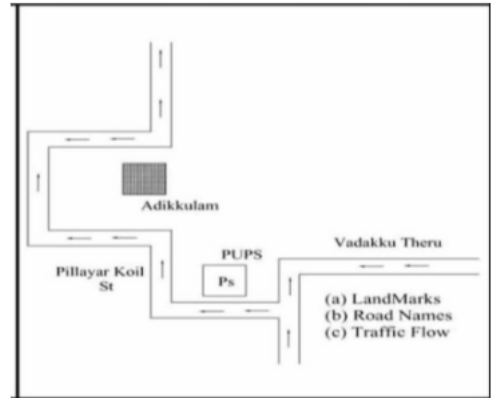

Cad View

Key MAP View