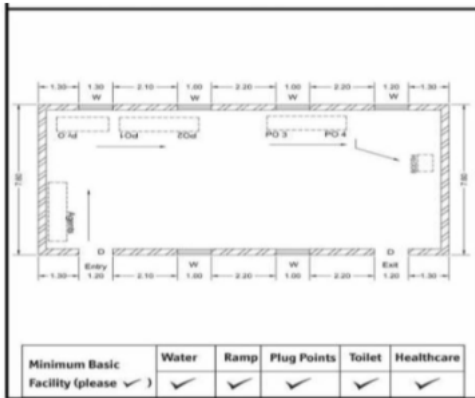

வாக்காளர் பதிவு அலுவலரின்
கையொப்பம்

Nazri Naksha

Google Map View

Polling Station Building Front View

Polling Station Front View

Cad View

Key MAP View

சட்டமன்றத் தொகுதியின் எண் மற்றும் பெயர் : 163-நாகப்பட்டினம் மற்றும் பெயர் : 1-கீழ்ப்பூதூர் (வ.கி.) மற்றும் (ஊ), கீழ்ப்பூதூர் ராஜாத்தெரு வார்டு 1