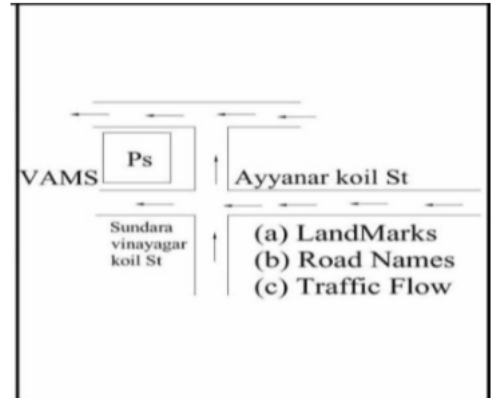

வாக்காளர் பதிவு அலுவலரின்
கையொப்பம்

Nazri Naksha

Google Map View

Polling Station Building Front View

Polling Station Front View

Cad View

Key MAP View

சட்டமன்றத் தொகுதியின் எண் மற்றும் பெயர் : 163-நாகப்பட்டினம் மற்றும் பெயர் : 1-கீழ்ப்பூதூர் (வ.கி.) மற்றும் (ஊ), கீழ்ப்பூதூர் ராஜாத்தெரு வார்டு 1