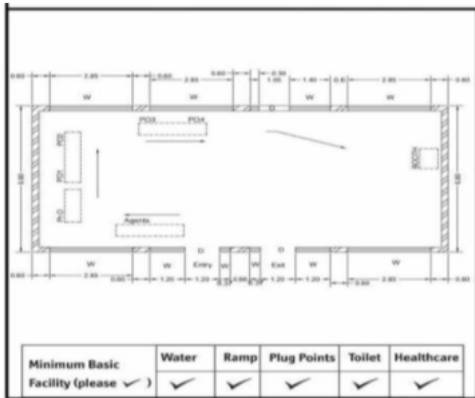

Google Map View

Polling Station Building Front View

Polling Station Front View

Cad View

Key MAP View

1 பெயர் : இந்திரா கணவர் பெயர்: கலியபெருமாள் வீட்டு எண் : 1 வயது : 61 பாலினம் : பெண்	XFZ1171610 Photo is available	2 பெயர் : ரவி தந்தை பெயர்: நாகப்பன் வீட்டு எண் : 2 வயது : 56 பாலினம் : ஆண்	FGS1538297 Photo is available	3 பெயர் : கலா கணவர் பெயர்: ரவி வீட்டு எண் : 2 வயது : 51 பாலினம் : பெண்	FGS1538008 Photo is available
4 பெயர் : சிவகுமார் தந்தை பெயர்: துரைராஜன் வீட்டு எண் : 2/17 வயது : 42 பாலினம் : ஆண்	XFZ1467489 Photo is available	S 5 பெயர் : விக்னேஷ் தந்தை பெயர்: ரவிசந்தரன் வீட்டு எண் : 2/38 வயது : 26 பாலினம் : ஆண்	XFZ1518828 Photo is available	S 6 பெயர் : அபிராமி தந்தை பெயர்: ஜெயசங்கர் வீட்டு எண் : 2/45 வயது : 28 பாலினம் : பெண்	XFZ1460302 Photo is available
S 7 பெயர் : ரம்யா கணவர் பெயர்: செல்வகுமார் வீட்டு எண் : 2/153 வயது : 32 பாலினம் : பெண்	XFZ1467562 Photo is available	S 8 பெயர் : ரீத்தாதேவி தந்தை பெயர்: பாஸ்கரன் வீட்டு எண் : 2-458 வயது : 24 பாலினம் : பெண்	XFZ1520436 Photo is available	9 பெயர் : ரகுவரன் தந்தை பெயர்: ரவி வீட்டு எண் : 3/2 வயது : 27 பாலினம் : ஆண்	XFZ1475987 Photo is available
10 பெயர் : சந்தியா தந்தை பெயர்: கலையரசன் வீட்டு எண் : 3-6 வயது : 23 பாலினம் : பெண்	XFZ1752963 Photo is available	11 பெயர் : சந்தோஷ் தந்தை பெயர்: கலையரசன் வீட்டு எண் : 3-6 வயது : 20 பாலினம் : ஆண்	XFZ1686112 Photo is available	S 12 பெயர் : கனகலெட்சுமி கணவர் பெயர்: வேல்முருகன் வீட்டு எண் : 3/9 வயது : 30 பாலினம் : பெண்	XFZ1560689 Photo is available
13 பெயர் : நிவேதா தந்தை பெயர்: மதியழகன் வீட்டு எண் : 3/12 வயது : 24 பாலினம் : பெண்	XFZ1475979 Photo is available	14 பெயர் : கீர்த்திகா தந்தை பெயர்: சிற்றரசன் வீட்டு எண் : 3/13 வயது : 23 பாலினம் : பெண்	XFZ1648021 Photo is available	15 பெயர் : சிவா தந்தை பெயர்: சிற்றரசன் வீட்டு எண் : 3-13-A வயது : 25 பாலினம் : ஆண்	XFZ0949719 Photo is available
S 16 பெயர் : கலையரசன் தந்தை பெயர்: உத்திராபதி வீட்டு எண் : 3/14 வயது : 36 பாலினம் : ஆண்	XFZ1561125 Photo is available	S 17 பெயர் : நிரோஷா கணவர் பெயர்: கலையரசன் வீட்டு எண் : 3/14 வயது : 33 பாலினம் : பெண்	XFZ1664713 Photo is available	18 பெயர் : ரமணன் தந்தை பெயர்: மகேந்திரன் வீட்டு எண் : 3-15 வயது : 25 பாலினம் : ஆண்	XFZ1007392 Photo is available
19 பெயர் : வசீகரன் தந்தை பெயர்: மகேந்திரன் வீட்டு எண் : 3-15 வயது : 23 பாலினம் : ஆண்	XFZ1519586 Photo is available	20 பெயர் : மோனிஷா தந்தை பெயர்: மகேந்திரன் வீட்டு எண் : 3-15 வயது : 21 பாலினம் : பெண்	XFZ1648005 Photo is available	21 பெயர் : தரணியா தந்தை பெயர்: மணிகுமார் வீட்டு எண் : 3/15 வயது : 19 பாலினம் : பெண்	XFZ1780626 Photo is available
22 பெயர் : பரணிடேவி தந்தை பெயர்: மணிகுமார் வீட்டு எண் : 3/15ஏ வயது : 20 பாலினம் : பெண்	XFZ1710060 Photo is available	S 23 பெயர் : ரம்யா கணவர் பெயர்: பாஸ்கரன் வீட்டு எண் : 3/18 வயது : 31 பாலினம் : பெண்	XFZ0940346 Photo is available	S 24 பெயர் : மாதவி கணவர் பெயர்: ராம்கிருஷ்ணன் வீட்டு எண் : 3/49 வயது : 38 பாலினம் : பெண்	XFZ1556448 Photo is available
S 25 பெயர் : மகேஸ்வரி கணவர் பெயர்: திருமுருகன் வீட்டு எண் : 3-88/2 வயது : 29 பாலினம் : பெண்	XFZ1560804 Photo is available	S 26 பெயர் : அஜீத் குமார் தந்தை பெயர்: கோவிந்தராஜ் வீட்டு எண் : 3/45 வயது : 24 பாலினம் : ஆண்	XFZ1587245 Photo is available	S 27 பெயர் : ராகவி கணவர் பெயர்: மணிகண்டன் வீட்டு எண் : 3/46 வயது : 26 பாலினம் : பெண்	XFZ0940338 Photo is available
S 28 பெயர் : கபீஸ் தந்தை பெயர்: கலியபெருமாள் வீட்டு எண் : 3-52 வயது : 31 பாலினம் : ஆண்	XFZ0543397 Photo is available	29 பெயர் : விக்னேஷ் தந்தை பெயர்: கலியபெருமாள் வீட்டு எண் : 3/52 வயது : 24 பாலினம் : ஆண்	XFZ1587666 Photo is available	S 30 பெயர் : சாரமுதி தந்தை பெயர்: சந்திரசேகர் வீட்டு எண் : 3/66 வயது : 23 பாலினம் : பெண்	XFZ1561075 Photo is available