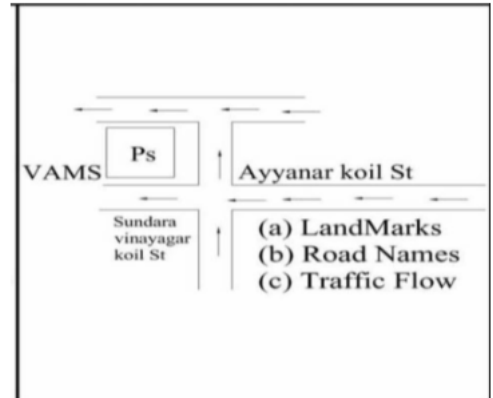

Cad View

Key MAP View