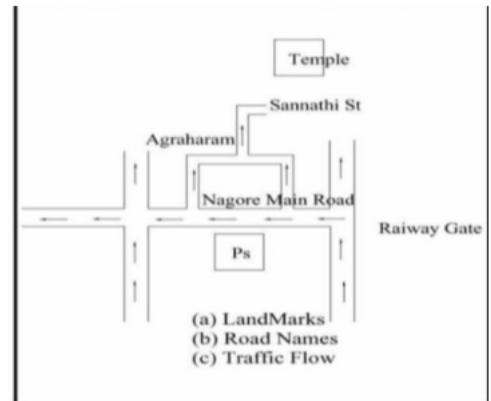

Key MAP View