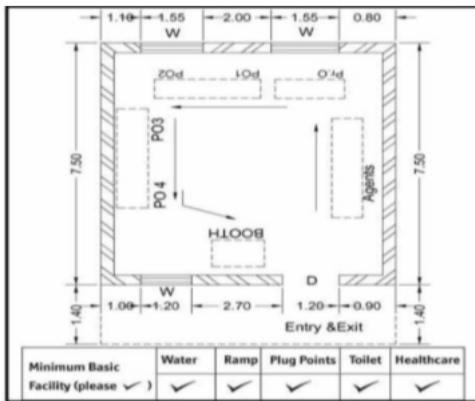

Google Map View

Polling Station Building Front View

Polling Station Front View

Cad View

Key MAP View

1	XFZ0030239	பெயர் : முருகானந்தம் தந்தை பெயர்: கந்தசாமி வீட்டு எண் : 1-46B வயது : 51 பாலினம் : ஆண்	Photo is available	2	XFZ0933366	பெயர் : வசந்த் தந்தை பெயர்: மோகன் வீட்டு எண் : 1/107 வயது : 26 பாலினம் : ஆண்	Photo is available	3	XFZ0914960	பெயர் : மாரிச்சாமி தந்தை பெயர்: ஜெயராம் வீட்டு எண் : 2 வயது : 53 பாலினம் : ஆண்	Photo is available
4	XFZ0914952	பெயர் : உமாவதி கணவர் பெயர்: மாரிச்சாமி வீட்டு எண் : 2 வயது : 46 பாலினம் : பெண்	Photo is available	5	XFZ1498377	பெயர் : மாலதிகா கணவர் பெயர்: முருகானந்தம் வீட்டு எண் : 2/10 வயது : 26 பாலினம் : பெண்	Photo is available	6	XFZ1537430	பெயர் : மகாதேவி தந்தை பெயர்: வேலாயுதம் வீட்டு எண் : 2/10 வயது : 26 பாலினம் : பெண்	Photo is available
7	XFZ1452655	பெயர் : அபிநயா தந்தை பெயர்: உத்திராபதி வீட்டு எண் : 2/10-1 வயது : 24 பாலினம் : பெண்	Photo is available	8	XFZ1498344	பெயர் : மகாலட்சுமி தந்தை பெயர்: வேலாயுதம் வீட்டு எண் : 2/10 வயது : 26 பாலினம் : பெண்	Photo is available	9	XFZ0030221	பெயர் : சக்திவேல் தந்தை பெயர்: கிட்டு வீட்டு எண் : 2-11 வயது : 47 பாலினம் : ஆண்	Photo is available
10	XFZ0451476	பெயர் : ரமா கணவர் பெயர்: மாசிலாமணி வீட்டு எண் : 2-13B வயது : 46 பாலினம் : பெண்	Photo is available	11	XFZ0030536	பெயர் : ஜெயலட்சுமி கணவர் பெயர்: செல்வகுமார் வீட்டு எண் : 2-27 வயது : 41 பாலினம் : பெண்	Photo is available	12	XFZ1498757	பெயர் : ரேவதி கணவர் பெயர்: வினோத் வீட்டு எண் : 2/29 வயது : 28 பாலினம் : பெண்	Photo is available
13	XFZ0030247	பெயர் : விஜயன் தந்தை பெயர்: கிட்டு வீட்டு எண் : 2-33 வயது : 41 பாலினம் : ஆண்	Photo is available	14	XFZ0451484	பெயர் : பிரியதர்ஷினி கணவர் பெயர்: சக்திவேல் வீட்டு எண் : 2-42 வயது : 35 பாலினம் : பெண்	Photo is available	15	XFZ1499136	பெயர் : முகேஷ் கண்ணன் தந்தை பெயர்: முருகநாதம் வீட்டு எண் : 2/46 வயது : 25 பாலினம் : ஆண்	Photo is available
16	CHD0239061	பெயர் : அந்தோணிசாமி தந்தை பெயர்: மகிமைதாஸ் வீட்டு எண் : 2/47/1 ஏ வயது : 37 பாலினம் : ஆண்	Photo is available	17	SGB0505719	பெயர் : வைஜெயந்தி தந்தை பெயர்: ராஜேந்திரன் வீட்டு எண் : 2/47/1 ஏ வயது : 33 பாலினம் : பெண்	Photo is available	18	XFZ0030213	பெயர் : கருணாகரன் தந்தை பெயர்: நாகராஜ் வீட்டு எண் : 2-56A வயது : 49 பாலினம் : ஆண்	Photo is available
19	FGS1568948	பெயர் : இந்திராணி கணவர் பெயர்: சிவசுப்பிரமணியன் வீட்டு எண் : 2-81 வயது : 59 பாலினம் : பெண்	Photo is available	20	XFZ0870352	பெயர் : உஷா கணவர் பெயர்: செல்வதுரை வீட்டு எண் : 2-82 வயது : 41 பாலினம் : பெண்	Photo is available	21	XFZ0723445	பெயர் : கீதா கணவர் பெயர்: ரமேஷ்குமார் வீட்டு எண் : 2-90 வயது : 45 பாலினம் : பெண்	Photo is available
22	XFZ0544585	பெயர் : பாண்டியன் தந்தை பெயர்: பரமசிவம் வீட்டு எண் : 2-267 வயது : 55 பாலினம் : ஆண்	Photo is available	23	XFZ0945857	பெயர் : அனிதா கணவர் பெயர்: சக்திவேல் வீட்டு எண் : 3/2 வயது : 39 பாலினம் : பெண்	Photo is available	24	XFZ0974378	பெயர் : சத்யா கணவர் பெயர்: குமரவேல் வீட்டு எண் : 3-2 வயது : 34 பாலினம் : பெண்	Photo is available
25	XFZ0964627	பெயர் : சூதா கணவர் பெயர்: கணேசன் வீட்டு எண் : 3-5 வயது : 38 பாலினம் : பெண்	Photo is available	26	XFZ1498641	பெயர் : மனிகா தேவி தந்தை பெயர்: கோபு வீட்டு எண் : 3-6-1 வயது : 25 பாலினம் : பெண்	Photo is available	27	XFZ1537448	பெயர் : விஷ்ணுப்ரியந் தந்தை பெயர்: கோபு வீட்டு எண் : 3/6-1 வயது : 23 பாலினம் : ஆண்	Photo is available
28	XFZ1581339	பெயர் : ராமலிங்கம் தந்தை பெயர்: வேணுகோபால் வீட்டு எண் : 3/9-1 வயது : 65 பாலினம் : ஆண்	Photo is available	29	XFZ0982538	பெயர் : பத்மினி கணவர் பெயர்: அர்சுனன் வீட்டு எண் : 3-34 வயது : 32 பாலினம் : பெண்	Photo is available	30	XFZ1537406	பெயர் : கனிஷ் தந்தை பெயர்: சிவாஜி வீட்டு எண் : 3/34 வயது : 26 பாலினம் : பெண்	Photo is available