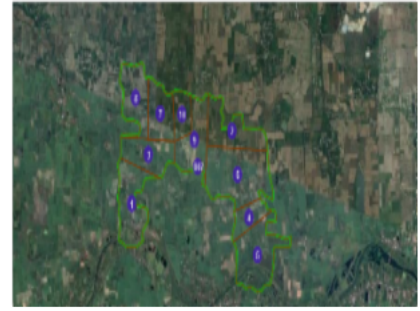

4. வாக்காளர்களின் எண்ணிக்கை

தொடங்கும் வரிசை எண்	முடியும் வரிசை எண்.	நிகர வாக்காளர்களின் எண்ணிக்கை			
		ஆண்	பெண்	மூன்றாம் பாலினம்	மொத்தம்
1	391	196	195	0	391

கையொப்பம்

Nazri Naksha

Google Map View

Polling Station Building Front View