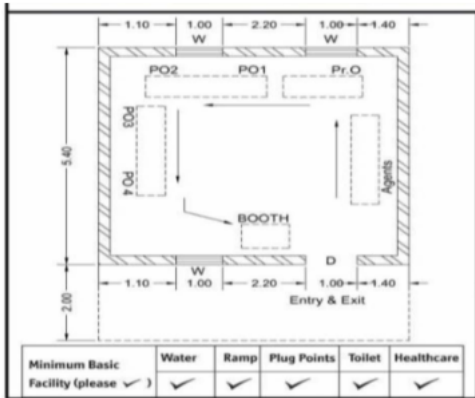

Cad View

Key MAP View