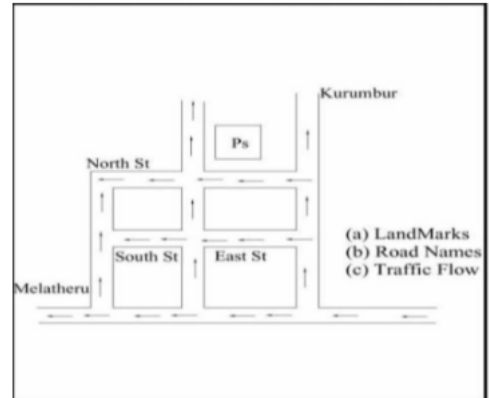

Cad View

Key MAP View