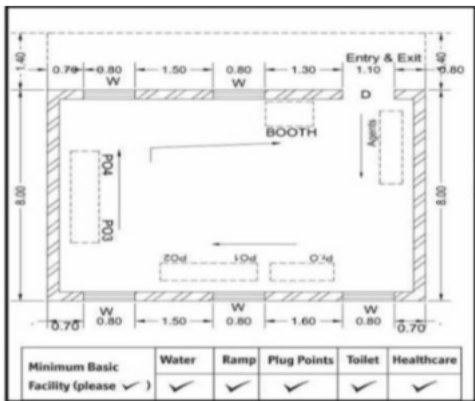

Cad View

Key MAP View