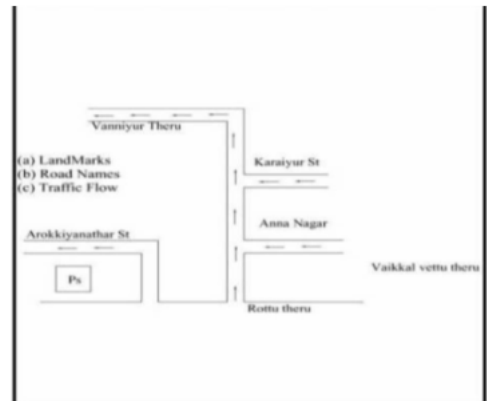

Cad View

Key MAP View