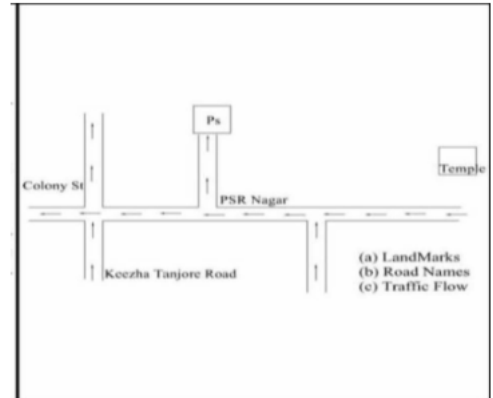

Cad View

Key MAP View