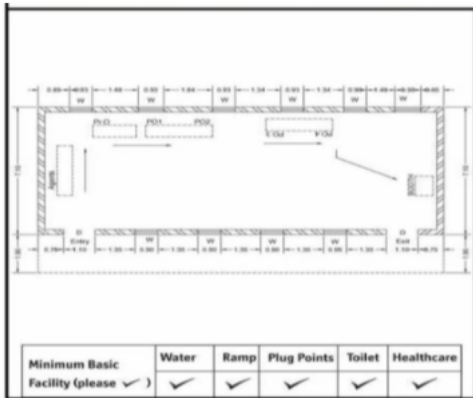

வாக்காளர் பதிவு அலுவலரின்
கையொப்பம்

Nazri Naksha

Google Map View

Polling Station Building Front View

Polling Station Front View

Cad View

Key MAP View

1	XFZ1193002	பெயர் : மாரியப்பன் தந்தை பெயர்: பிச்சை வீட்டு எண் : 1 வயது : 81 பாலினம் : ஆண்	Photo is available	2	FGS1583616	பெயர் : பக்கிரியம்மாள் கணவர் பெயர்: மாரியப்பன் வீட்டு எண் : 1 வயது : 71 பாலினம் : பெண்	Photo is available	3	XFZ0915207	பெயர் : முருகேசன் தந்தை பெயர்: துரைசாமி வீட்டு எண் : 1 வயது : 52 பாலினம் : ஆண்	Photo is available
4	XFZ0915199	பெயர் : முருகவள்ளி கணவர் பெயர்: முருகேசன் வீட்டு எண் : 1 வயது : 47 பாலினம் : பெண்	Photo is available	5	FGS2859247	பெயர் : கோமதி கணவர் பெயர்: பாஸ்கரன் வீட்டு எண் : 1 வயது : 47 பாலினம் : பெண்	Photo is available	6	XFZ0308445	பெயர் : மீனாட்சி கணவர் பெயர்: கங்காதரன் வீட்டு எண் : 1 வயது : 45 பாலினம் : பெண்	Photo is available
7	FGS2858967	பெயர் : கவாஸ்கர் தந்தை பெயர்: மாரியப்பன் வீட்டு எண் : 1 வயது : 44 பாலினம் : ஆண்	Photo is available	8	XFZ0724054	பெயர் : கிருஷ்ணவேணி கணவர் பெயர்: ரமேஷ் வீட்டு எண் : 1 வயது : 39 பாலினம் : பெண்	Photo is available	9	XFZ0365130	பெயர் : மாதவன் தந்தை பெயர்: கலியபெருமாள் வீட்டு எண் : 1 வயது : 36 பாலினம் : ஆண்	Photo is available
10	XFZ0723833	பெயர் : மணிகண்டன் தந்தை பெயர்: மணி வீட்டு எண் : 1 வயது : 34 பாலினம் : ஆண்	Photo is available	11	XFZ0724047	பெயர் : மோகன்தாஸ் தந்தை பெயர்: மணி வீட்டு எண் : 1 வயது : 32 பாலினம் : ஆண்	Photo is available	12	XFZ0622381	பெயர் : தீவாகர் தந்தை பெயர்: இரவி வீட்டு எண் : 1 வயது : 31 பாலினம் : ஆண்	Photo is available
13	XFZ0723718	பெயர் : மாரிமுத்து தந்தை பெயர்: வீரன் வீட்டு எண் : 1 வயது : 30 பாலினம் : ஆண்	Photo is available	14	XFZ0723973	பெயர் : சிவனேசன் தந்தை பெயர்: ரெத்தினசாமி வீட்டு எண் : 1 வயது : 30 பாலினம் : ஆண்	Photo is available	15	XFZ0723890	பெயர் : மங்கையர்கரசி கணவர் பெயர்: மாதவன் வீட்டு எண் : 1 வயது : 29 பாலினம் : பெண்	Photo is available
16	XFZ0915215	பெயர் : அமுதன் தந்தை பெயர்: ஆதிசேசவன் வீட்டு எண் : 1 வயது : 27 பாலினம் : ஆண்	Photo is available	17	XFZ1193028	பெயர் : பாஸ்கர் தந்தை பெயர்: மாரியப்பன் வீட்டு எண் : 1/1 வயது : 53 பாலினம் : ஆண்	Photo is available	18	XFZ1508787	பெயர் : கலிபாலன் தந்தை பெயர்: பாஸ்கர் வீட்டு எண் : 1/1 வயது : 24 பாலினம் : ஆண்	Photo is available
19	XFZ1668789	பெயர் : பாவேந்தரன் தந்தை பெயர்: பாஸ்கர் வீட்டு எண் : 1/1 வயது : 20 பாலினம் : ஆண்	Photo is available	20	XFZ0365239	பெயர் : மாதவன் தந்தை பெயர்: பன்னீர்செல்வம் -- வீட்டு எண் : 1-2 வயது : 37 பாலினம் : ஆண்	Photo is available	21	XFZ0365254	பெயர் : கீதா தந்தை பெயர்: பன்னீர்செல்வம் வீட்டு எண் : 1-2 வயது : 36 பாலினம் : பெண்	Photo is available
22	XFZ0365247	பெயர் : சீதா தந்தை பெயர்: பன்னீர்செல்வம் வீட்டு எண் : 1-2 வயது : 33 பாலினம் : பெண்	Photo is available	#2 23	XFZ0365262	பெயர் : மணிகண்டன் பன்னீர்செல்வம் தந்தை பெயர்: பன்னீர்செல்வம் வீட்டு எண் : 1-2 வயது : 33 பாலினம் : ஆண்	Photo is available	24	XFZ1774363	பெயர் : வினோலியா கணவர் பெயர்: மாதவன் வீட்டு எண் : 1/2 வயது : 29 பாலினம் : பெண்	Photo is available
25	XFZ0806380	பெயர் : ரமலியா தந்தை பெயர்: ராமையன் வீட்டு எண் : 1-3 வயது : 28 பாலினம் : பெண்	Photo is available	26	XFZ0951418	பெயர் : அபூர்வா தந்தை பெயர்: ராமையன் வீட்டு எண் : 1-3 வயது : 26 பாலினம் : பெண்	Photo is available	27	XFZ1478700	பெயர் : காளிதாஸ் தந்தை பெயர்: ராமையன் வீட்டு எண் : 1/3 வயது : 24 பாலினம் : ஆண்	Photo is available
28	XFZ1771658	பெயர் : சங்கீதா கணவர் பெயர்: இளையராஜா வீட்டு எண் : 1/4 வயது : 27 பாலினம் : பெண்	Photo is available	29	XFZ0546051	பெயர் : கண்ணதாசன் தந்தை பெயர்: பக்கிரிசாமி வீட்டு எண் : 1-4B வயது : 40 பாலினம் : ஆண்	Photo is available	30	XFZ0365379	பெயர் : செந்தில்குமார் தாயின் பெயர்: கனகம்மாள் வீட்டு எண் : 1-6 வயது : 39 பாலினம் : ஆண்	Photo is available