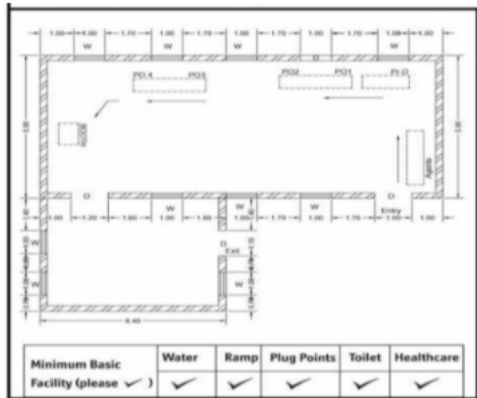

Google Map View

Polling Station Building Front View

Polling Station Front View

Cad View

Key MAP View

1 பெயர் : ஐயா சூர்யா தந்தை பெயர் : ராமலிங்கம் வீட்டு எண் : 0 வயது : 26 பாலினம் : ஆண் Photo is available	XFZ1510007	2 பெயர் : சினேகன் தந்தை பெயர் : பக்கிரிசாமி வீட்டு எண் : 0 வயது : 23 பாலினம் : ஆண் Photo is available	XFZ1534924	3 பெயர் : தனலெட்சுமி கணவர் பெயர் : பிச்சையிள்ளை வீட்டு எண் : 1 வயது : 57 பாலினம் : பெண் Photo is available	XFZ0310862
4 பெயர் : வனிதா கணவர் பெயர் : தண்டாயுதபாணி வீட்டு எண் : 1 வயது : 44 பாலினம் : பெண் Photo is available	XFZ0454488	5 பெயர் : கார்த்தி தந்தை பெயர் : பண்டரி வீட்டு எண் : 1 வயது : 43 பாலினம் : ஆண் Photo is available	XFZ0623504	#2 6 பெயர் : பாலாமணி பிச்சையிள்ளை தந்தை பெயர் : பிச்சையிள்ளை அப்பாவுயிள்ளை வீட்டு எண் : 1 வயது : 37 பாலினம் : பெண் Photo is available	XFZ0310854
7 பெயர் : பாலாஜி தந்தை பெயர் : கோவிந்தராஜ் வீட்டு எண் : 1 வயது : 37 பாலினம் : ஆண் Photo is available	XFZ0181552	8 பெயர் : கோபிநாத் தந்தை பெயர் : பண்டரி வீட்டு எண் : 1 வயது : 36 பாலினம் : ஆண் Photo is available	XFZ0771634	9 பெயர் : சரவணக்குமார் தந்தை பெயர் : இரத்தினவேல் வீட்டு எண் : 1 வயது : 36 பாலினம் : ஆண் Photo is available	XFZ0546630
10 பெயர் : பாலமுருகன் தந்தை பெயர் : இரத்தினவேல் வீட்டு எண் : 1 வயது : 33 பாலினம் : ஆண் Photo is available	XFZ0546648	11 பெயர் : விக்னேஷ் தந்தை பெயர் : பக்கிரிசாமி வீட்டு எண் : 1 வயது : 33 பாலினம் : ஆண் Photo is available	XFZ0310888	12 பெயர் : புவனேஷ்வரி கணவர் பெயர் : பூமிநாதன் வீட்டு எண் : 1 வயது : 32 பாலினம் : பெண் Photo is available	XFZ0623579
13 பெயர் : ஹரிஹரசுதன் தாயின் பெயர் : விஜயா வீட்டு எண் : 1 வயது : 31 பாலினம் : ஆண் Photo is available	XFZ0687665	14 பெயர் : கீர்த்திகா கணவர் பெயர் : கார்த்திக் வீட்டு எண் : 1 வயது : 29 பாலினம் : பெண் Photo is available	XFZ1644897	15 பெயர் : நந்தினி தந்தை பெயர் : காயாரோகணம் வீட்டு எண் : 1 வயது : 28 பாலினம் : பெண் Photo is available	XFZ0807578
# 16 பெயர் : பூநிவாசன் காசி தந்தை பெயர் : காசி வீட்டு எண் : 1-2 வயது : 45 பாலினம் : ஆண் Photo is available	XFZ0365650	# 17 பெயர் : துரைவடிவேலு தந்தை பெயர் : நமச்சிவாயம் வீட்டு எண் : 1/3 வயது : 71 பாலினம் : ஆண் Photo is available	XFZ1174408	# 18 பெயர் : கிருஷ்ணவேணி கணவர் பெயர் : துரைவடிவேலு வீட்டு எண் : 1/3 வயது : 62 பாலினம் : பெண் Photo is available	FGS4074118
19 பெயர் : சுகமதி கணவர் பெயர் : சந்திரசேகரன் வீட்டு எண் : 1-4 வயது : 56 பாலினம் : பெண் Photo is available	XFZ1003649	20 பெயர் : ராகினி தந்தை பெயர் : சந்திரசேகரன் வீட்டு எண் : 1/4 வயது : 26 பாலினம் : பெண் Photo is available	XFZ1697283	21 பெயர் : புவனேஸ்வரி தந்தை பெயர் : நாகராஜன் வீட்டு எண் : 1-5 வயது : 39 பாலினம் : பெண் Photo is available	XFZ0454413
22 பெயர் : தனலெட்சுமி கணவர் பெயர் : முத்துக்கிருஷ்ணன் வீட்டு எண் : 1-10A வயது : 32 பாலினம் : பெண் Photo is available	XFZ0623785	23 பெயர் : ரேவதி கணவர் பெயர் : குமரவேல் வீட்டு எண் : 1-10B வயது : 39 பாலினம் : பெண் Photo is available	XFZ0546697	24 பெயர் : வினமதி கணவர் பெயர் : கார்த்தி வீட்டு எண் : 1-14 வயது : 39 பாலினம் : பெண் Photo is available	XFZ0546952
25 பெயர் : வைரம் கணவர் பெயர் : கார்த்திகேயன் வீட்டு எண் : 1-15 வயது : 41 பாலினம் : பெண் Photo is available	XFZ0623769	26 பெயர் : சேதுராமன் தந்தை பெயர் : சம்பந்தம் வீட்டு எண் : 1/15 வயது : 37 பாலினம் : ஆண் Photo is available	XFZ0033027	27 பெயர் : ராஜேந்திரன் தந்தை பெயர் : ராமலிங்கம் வீட்டு எண் : 1/17 வயது : 54 பாலினம் : ஆண் Photo is available	NCC1078625
28 பெயர் : வாசுகி கணவர் பெயர் : ராஜேந்திரன் வீட்டு எண் : 1-17 வயது : 49 பாலினம் : பெண் Photo is available	BLW2054914	29 பெயர் : ஆகாஷ் தந்தை பெயர் : மோகனசுந்தரம் வீட்டு எண் : 1/18ஏ வயது : 22 பாலினம் : ஆண் Photo is available	XFZ1665553	30 பெயர் : அனிதா தந்தை பெயர் : மோகனசுந்தரம் வீட்டு எண் : 1/18ஏ வயது : 21 பாலினம் : பெண் Photo is available	XFZ1697333