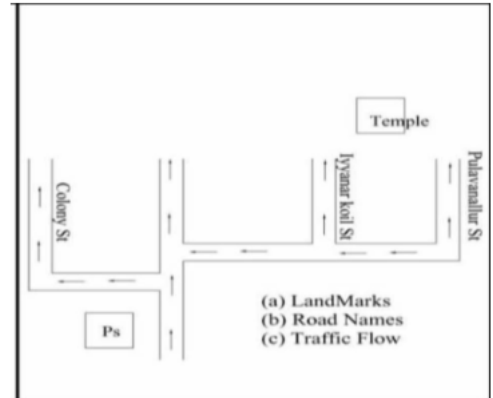

Key MAP View