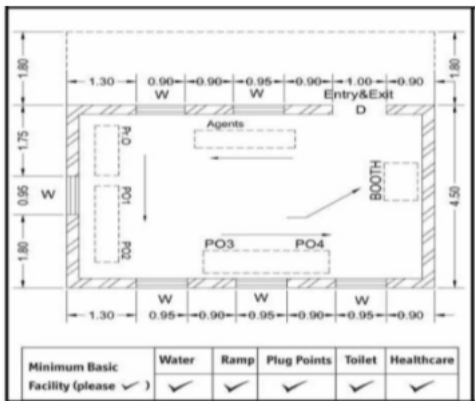

வாக்காளர் பதிவு அலுவலரின்
கையொப்பம்

Nazri Naksha

Google Map View

Polling Station Building Front View

Polling Station Front View

Cad View

Key MAP View

| | | | | | |
|---|----------------------------------|--|----------------------------------|---|----------------------------------|
| 1 பெயர் : பிரகதீஸ்வரன் தந்தை பெயர்: தர்மலிங்கம் வீட்டு எண் : 0 வயது : 23 பாலினம் : ஆண் | XFZ1712199 Photo is available | 2 பெயர் : ஜெனனி கணவர் பெயர்: மணிகண்டபூபதி வீட்டு எண் : 1 வயது : 39 பாலினம் : பெண் | XFZ0182303 Photo is available | 3 பெயர் : ராஜேஸ் கண்ணா தந்தை பெயர்: செல்வதுரை வீட்டு எண் : 1 வயது : 32 பாலினம் : ஆண் | XFZ0687772 Photo is available |
| 4 பெயர் : புவனேஸ்வரி தந்தை பெயர்: கருணாநிதி வீட்டு எண் : 1 வயது : 27 பாலினம் : பெண் | XFZ0915553 Photo is available | 5 பெயர் : ஐயப்பன் தந்தை பெயர்: தியாகராஜன் வீட்டு எண் : 1-1 வயது : 34 பாலினம் : ஆண் | XFZ0182261 Photo is available | 6 பெயர் : சுகதா கணவர் பெயர்: தங்க மணிகண்டன் வீட்டு எண் : 1/4 வயது : 35 பாலினம் : பெண் | XFZ1493410 Photo is available |
| 7 பெயர் : பிரியதர்ஷினி தந்தை பெயர்: தர்மலிங்கம் வீட்டு எண் : 1-7 வயது : 27 பாலினம் : பெண் | XFZ0891226 Photo is available | 8 பெயர் : மதன் தந்தை பெயர்: தர்மலிங்கம் வீட்டு எண் : 1/7 வயது : 25 பாலினம் : ஆண் | XFZ1712207 Photo is available | 9 பெயர் : காவியா தந்தை பெயர்: கருணாநிதி வீட்டு எண் : 1-14-1 வயது : 25 பாலினம் : பெண் | XFZ1545912 Photo is available |
| 10 பெயர் : ஜெகதீஸ்வரி தந்தை பெயர்: நல்லதம்பி வீட்டு எண் : 1-19 வயது : 25 பாலினம் : பெண் | XFZ1545649 Photo is available | 11 பெயர் : சபினாதேவி தாயின் பெயர்: அய்யாசாமி வீட்டு எண் : 1/22 வயது : 21 பாலினம் : பெண் | XFZ1616408 Photo is available | 12 பெயர் : சிந்தாமணி கணவர் பெயர்: தியாகு வீட்டு எண் : 1-24K வயது : 37 பாலினம் : பெண் | XFZ0390831 Photo is available |
| 13 பெயர் : மகேஸ்வரி கணவர் பெயர்: முருகன் வீட்டு எண் : 1/26 வயது : 32 பாலினம் : பெண் | XFZ1506310 Photo is available | 14 பெயர் : விஜயகுமார் தந்தை பெயர்: வீரமணி வீட்டு எண் : 1-33 வயது : 35 பாலினம் : ஆண் | XFZ0547349 Photo is available | 15 பெயர் : காவியா தந்தை பெயர்: தமிழ்ச் செல்வன் வீட்டு எண் : 1-38 வயது : 23 பாலினம் : பெண் | XFZ1553262 Photo is available |
| 16 பெயர் : ராகினி தந்தை பெயர்: குமார் வீட்டு எண் : 1/39 வயது : 23 பாலினம் : பெண் | XFZ1510767 Photo is available | 17 பெயர் : சத்தியமூர்த்தி தந்தை பெயர்: ஆறுமுகம் வீட்டு எண் : 1/51 வயது : 24 பாலினம் : ஆண் | XFZ1506344 Photo is available | 18 பெயர் : விமலராஜ் தாயின் பெயர்: செந்தமிழ்செல்வி வீட்டு எண் : 1-54 வயது : 27 பாலினம் : ஆண் | XFZ0990937 Photo is available |
| 19 பெயர் : மகாதேவி கணவர் பெயர்: ஆறுமுகம் வீட்டு எண் : 1/55, வயது : 50 பாலினம் : பெண் | XFZ0624205 Photo is available | 20 பெயர் : பிரியா தந்தை பெயர்: குமாரசாமி வீட்டு எண் : 1-55 வயது : 26 பாலினம் : பெண் | XFZ0992412 Photo is available | 21 பெயர் : லோகேஸ்வரயா கணவர் பெயர்: மனோஜ் வீட்டு எண் : 1/69 வயது : 31 பாலினம் : பெண் | XFZ1586635 Photo is available |
| 22 பெயர் : பாலமுருகன் தந்தை பெயர்: மகாலிங்கம் வீட்டு எண் : 1-71 வயது : 25 பாலினம் : ஆண் | XFZ0978718 Photo is available | 23 பெயர் : கஜேந்திரன் தந்தை பெயர்: இளங்கோவன் வீட்டு எண் : 1-73 வயது : 43 பாலினம் : ஆண் | XFZ0182469 Photo is available | 24 பெயர் : சிவனேசன் தாயின் பெயர்: சசிகலா வீட்டு எண் : 1-73 வயது : 35 பாலினம் : ஆண் | XFZ0182477 Photo is available |
| 25 பெயர் : சரண்யா கணவர் பெயர்: மணிவண்ணன் வீட்டு எண் : 1 73 வயது : 35 பாலினம் : பெண் | XFZ1577345 Photo is available | 26 பெயர் : வினோதா தந்தை பெயர்: சசிகுமார் வீட்டு எண் : 1-85 வயது : 26 பாலினம் : பெண் | XFZ0978759 Photo is available | 27 பெயர் : சோபனா கணவர் பெயர்: சத்திய ராஜ் வீட்டு எண் : 1-88 வயது : 35 பாலினம் : பெண் | XFZ1547124 Photo is available |
| 28 பெயர் : பாரதிமோகன் தந்தை பெயர்: குமார் வீட்டு எண் : 1-95 வயது : 27 பாலினம் : ஆண் | XFZ0994061 Photo is available | 29 பெயர் : லெட்சுமி நாராயணன் தந்தை பெயர்: குமரசாமி வீட்டு எண் : 1-95A2 வயது : 30 பாலினம் : ஆண் | XFZ0624254 Photo is available | 30 பெயர் : மணிகண்டன் தந்தை பெயர்: குமரசாமி வீட்டு எண் : 1-95-A2 வயது : 46 பாலினம் : ஆண் | XFZ0624239 Photo is available |