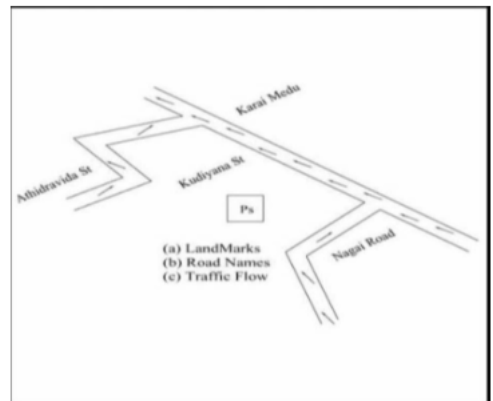

Cad View

Key MAP View