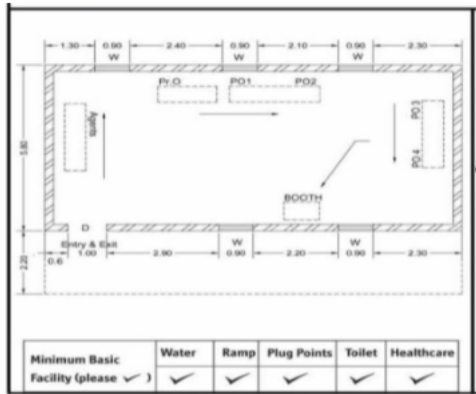

Google Map View

Polling Station Building Front View

Polling Station Front View

Cad View

Key MAP View

1 பெயர் : பாலு தந்தை பெயர்: குஞ்சு வீட்டு எண் : 1 வயது : 63 பாலினம் : ஆண் Photo is available	XFZ0792648	2 பெயர் : சுதா கணவர் பெயர்: பாலு வீட்டு எண் : 1 வயது : 42 பாலினம் : பெண் Photo is available	XFZ0792747	3 பெயர் : ராஜேஸ்வரி கணவர் பெயர்: தியாகராஜன் வீட்டு எண் : 1 வயது : 36 பாலினம் : பெண் Photo is available	XFZ0599431
4 பெயர் : அனுசியா கணவர் பெயர்: மோகன் வீட்டு எண் : 1 வயது : 32 பாலினம் : பெண் Photo is available	XFZ0680264	5 பெயர் : தேவராஜ் தந்தை பெயர்: செல்வராஜ் வீட்டு எண் : 1 வயது : 27 பாலினம் : ஆண் Photo is available	XFZ0880427	6 பெயர் : சபாஷ்நி தந்தை பெயர்: பாலகிருஷ்ணன் வீட்டு எண் : 1 வயது : 26 பாலினம் : பெண் Photo is available	XFZ1467109
7 பெயர் : சங்கீதா தந்தை பெயர்: சண்முகம் வீட்டு எண் : 1-2 வயது : 35 பாலினம் : பெண் Photo is available	XFZ0151233	8 பெயர் : மஞ்சு தந்தை பெயர்: சண்முகம் வீட்டு எண் : 1-2 வயது : 34 பாலினம் : பெண் Photo is available	XFZ0868455	9 பெயர் : பிரியா தந்தை பெயர்: சண்முகம் வீட்டு எண் : 1-2 வயது : 32 பாலினம் : பெண் Photo is available	XFZ0423327
10 பெயர் : அனிதா தந்தை பெயர்: சுந்தரமூர்த்தி வீட்டு எண் : 1-3 வயது : 36 பாலினம் : பெண் Photo is available	XFZ0423699	11 பெயர் : பிரேமா கணவர் பெயர்: காமராஜ் வீட்டு எண் : 1-4 வயது : 50 பாலினம் : பெண் Photo is available	XFZ0423707	12 பெயர் : லோகநாயகி தந்தை பெயர்: தர்மராஜ் வீட்டு எண் : 1/4 வயது : 22 பாலினம் : பெண் Photo is available	XFZ1595800
13 பெயர் : தீனதயாளன் தீனதயாளன் தந்தை பெயர்: தர்மராஜ் வீட்டு எண் : 1/4 வயது : 20 பாலினம் : ஆண் Photo is available	XFZ1717362	14 பெயர் : கல்பனா சால்லா தந்தை பெயர்: அழகேசன் வீட்டு எண் : 1/4 வயது : 20 பாலினம் : பெண் Photo is available	XFZ1756196	15 பெயர் : பிரகாஷ் ராஜன் பா தந்தை பெயர்: பாண்டிதுரை வீட்டு எண் : 1/5 வயது : 25 பாலினம் : ஆண் Photo is available	XFZ1803873
16 பெயர் : சகுந்தலாதேவி கணவர் பெயர்: தினேஷ்குமார் வீட்டு எண் : 1/10 வயது : 34 பாலினம் : பெண் Photo is available	XFZ1730266	17 பெயர் : கலைவாணி தந்தை பெயர்: கணேசன் வீட்டு எண் : 1-10 வயது : 27 பாலினம் : பெண் Photo is available	XFZ0910216	18 பெயர் : ஜெயசீலன் தந்தை பெயர்: ஜெயராஜ் வீட்டு எண் : 1-16 வயது : 29 பாலினம் : ஆண் Photo is available	XFZ0709360
19 பெயர் : கன்னிகா கணவர் பெயர்: இளையராஜா வீட்டு எண் : 1-17 வயது : 43 பாலினம் : பெண் Photo is available	XFZ0599373	20 பெயர் : சோனியா காந்தி கணவர் பெயர்: மகேந்திரன் வீட்டு எண் : 1-20 வயது : 37 பாலினம் : பெண் Photo is available	XFZ0868471	21 பெயர் : பிரகதீஸ்வரன் தந்தை பெயர்: ரெங்கசாமி வீட்டு எண் : 1/22 வயது : 22 பாலினம் : ஆண் Photo is available	XFZ1619949
22 பெயர் : வினொப ரெ தந்தை பெயர்: ரெங்கசாமி பெ வீட்டு எண் : 1/22 வயது : 20 பாலினம் : பெண் Photo is available	XFZ1795319	23 பெயர் : காண்டபன் தந்தை பெயர்: ரவிச்சந்திரன் வீட்டு எண் : 1-23 வயது : 26 பாலினம் : ஆண் Photo is available	XFZ0992446	24 பெயர் : பரதன் தந்தை பெயர்: ரவிசந்தரன் வீட்டு எண் : 1/23 வயது : 22 பாலினம் : ஆண் Photo is available	XFZ1619931
25 பெயர் : சரவணன் தந்தை பெயர்: மாரிமுத்து வீட்டு எண் : 1-24 வயது : 36 பாலினம் : ஆண் Photo is available	XFZ0357723	26 பெயர் : அகிலா கணவர் பெயர்: ரெங்கநாதன் வீட்டு எண் : 1/24 வயது : 33 பாலினம் : பெண் Photo is available	XFZ1607845	27 பெயர் : சோமசுந்தரம் தந்தை பெயர்: தங்கராசு வீட்டு எண் : 1/27 வயது : 49 பாலினம் : ஆண் Photo is available	XFZ1757277
28 பெயர் : கவிதா கணவர் பெயர்: சோமசுந்தரம் வீட்டு எண் : 1/27 வயது : 49 பாலினம் : பெண் Photo is available	FGS2904472	29 பெயர் : விக்னேஷ் தந்தை பெயர்: சின்னதுரை வீட்டு எண் : 1-27 வயது : 33 பாலினம் : ஆண் Photo is available	XFZ0423137	30 பெயர் : சஞ்சய் சுந்தர் தந்தை பெயர்: சோமசுந்தரம் வீட்டு எண் : 1/27 வயது : 20 பாலினம் : ஆண் Photo is available	XFZ1699875