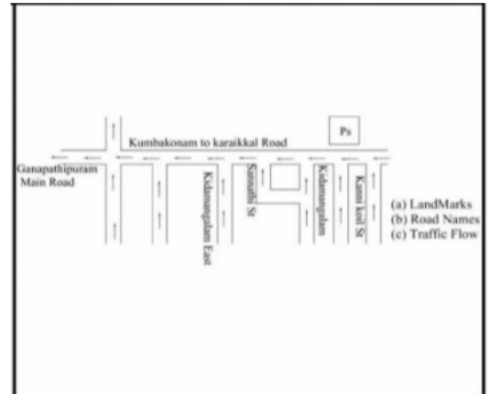

Key MAP View