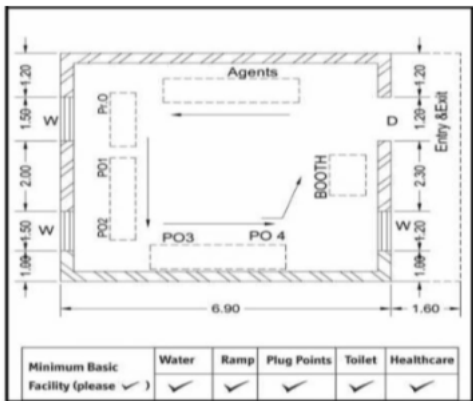

கையொப்பம்

Nazri Naksha

Google Map View

Polling Station Building Front View

Polling Station Front View

Cad View

Key MAP View

சட்டமன்றத் தொகுதியின் எண் மற்றும் பெயர் : 163-நாகப்பட்டினம் மற்றும் பெயர் : 1-பனங்குடி (வ.கி.) மற்றும் (ஊ), ஒடைமேடு வார்டு-2 பிரிவு எண் மற்றும் பெயர்