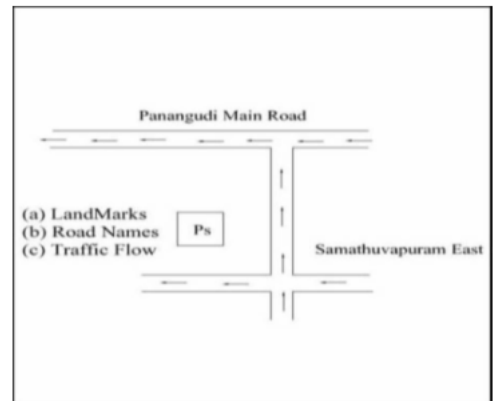

கையொப்பம்

Nazri Naksha

Google Map View

Polling Station Building Front View

Polling Station Front View

Cad View

Key MAP View

சட்டமன்றத் தொகுதியின் எண் மற்றும் பெயர் : 163-நாகப்பட்டினம் மற்றும் பெயர் : 1-பனங்குடி (வ.கி.) மற்றும் (ஊ), ஒடைமேடு வார்டு-2 பிரிவு எண் மற்றும் பெயர்