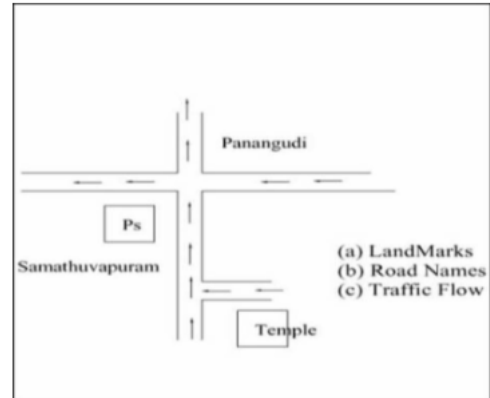

கையொப்பம்

Nazri Naksha

Google Map View

Polling Station Building Front View

Polling Station Front View

Cad View

Key MAP View

சட்டமன்றத் தொகுதியின் எண் மற்றும் பெயர் : 163-நாகப்பட்டினம் மற்றும் பெயர் : 1-பனங்குடி (வ.கி.) மற்றும் (ஊ), தற்காலிகக் குடியிருப்பு பிரிவு எண் மற்றும் பெயர்