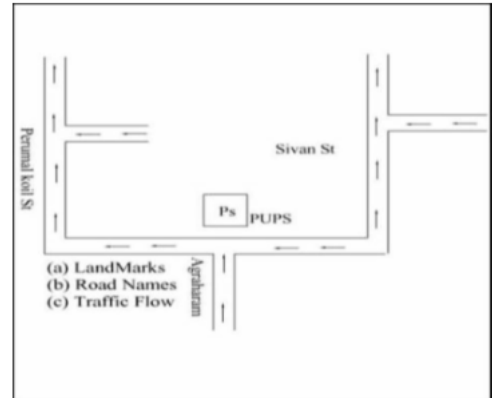

Cad View

Key MAP View