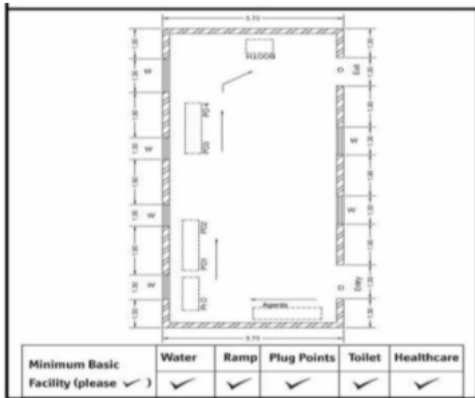

Cad View

Key MAP View