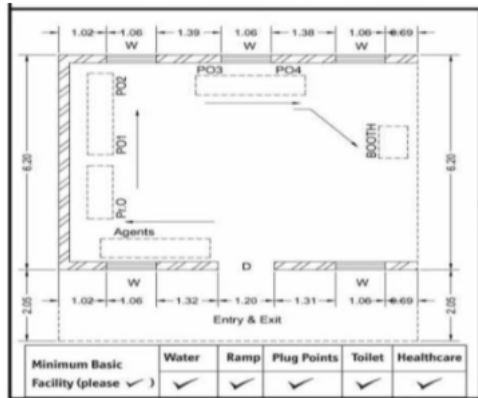

வாக்காளர் பதிவு அலுவலரின்
கையொப்பம்

Nazri Naksha

Google Map View

Polling Station Building Front View

Polling Station Front View

Cad View

Key MAP View

சட்டமன்றத் தொகுதியின் எண் மற்றும் பெயர் : 163-நாகபட்டினம் மற்றும் பெயர் : 1-உத்தமசோழபுரம் (வ.கி.) மற்றும் (ஊ), பூதங்குடி தலையாரி தோப்பு வார்டு 1 பிரிவு எண் மற்றும் பெயர்