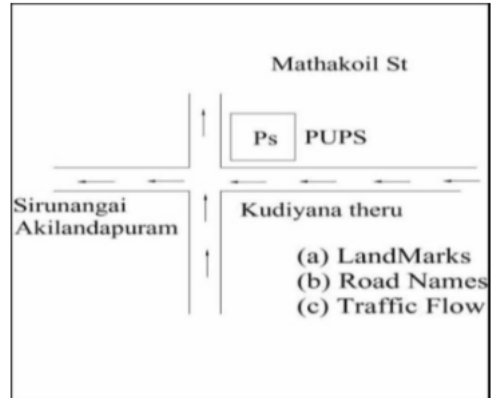

வாக்காளர் பதிவு அலுவலரின்
கையொப்பம்

Nazri Naksha

Google Map View

Polling Station Building Front View

Polling Station Front View

Cad View

Key MAP View

சட்டமன்றத் தொகுதியின் எண் மற்றும் பெயர் : 163-நாகபட்டினம் மற்றும் பெயர் : 1-உத்தமசோழபுரம் (வ.கி.) மற்றும் (ஊ), பூதங்குடி தலையாரி தோப்பு வார்டு 1 பிரிவு எண் மற்றும் பெயர்