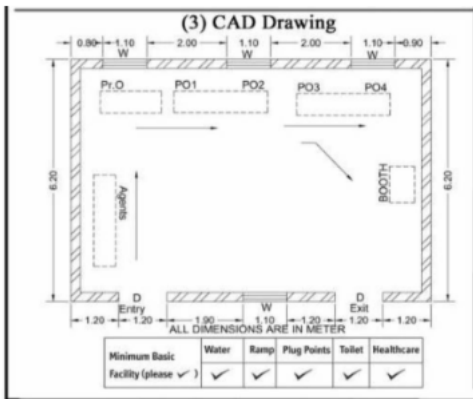

Google Map View

Polling Station Building Front View

Polling Station Front View

Cad View

Key MAP View

சட்டமன்றத் தொகுதியின் எண் மற்றும் பெயர் : 163-நாகபட்டினம் மற்றும் பெயர் : 1-நாசூர் (வ.கி) முட்டம் (ஊ), வடக்குத்தெரு வார்டு:1