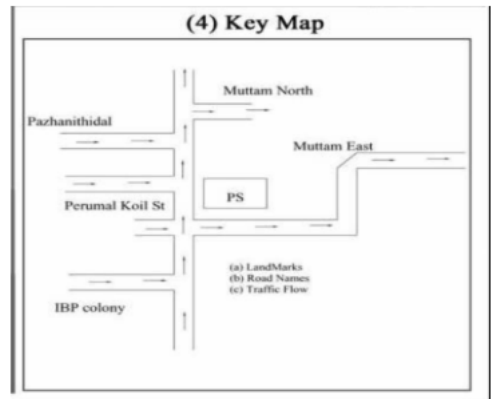

3. வாக்குச் சாவடியின் விவரங்கள்

<p>வாக்குச் சாவடியின் எண் மற்றும் பெயர் :</p> <p>96 - அரசினர் மேல்நிலைப்பள்ளி வடக்குபகுதி கிழக்குபக்க ஆர்.சி.சி கட்டிடம் முட்டம்</p> <p>வாக்குச் சாவடியின் முகவரி :</p> <p>அரசினர் மேல்நிலைப்பள்ளி, வடக்குபகுதி கிழக்குபக்க ஆர்.சி.சி கட்டிடம் முட்டம்</p>	<p>வாக்குச் சாவடியின் வகைப்பாடு (ஆண்/பெண்/பொது)</p> <p>துணை வாக்குச் சாவடிகளின் எண்ணிக்கை :</p>	<p>பொது</p> <p>0</p>
--	---	----------------------

Google Map View

Polling Station Building Front View

Polling Station Front View

Cad View

Key MAP View

சட்டமன்றத் தொகுதியின் எண் மற்றும் பெயர் : 163-நாகபட்டினம் மற்றும் பெயர் : 1-நாசூர் (வ.கி) முட்டம் (ஊ), வடக்குத்தெரு வார்டு:1