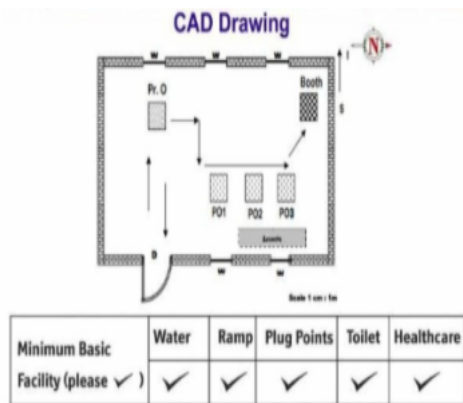

Nazri Naksha

Google Map View

Polling Station Building Front View

Polling Station Front View

Cad View

Key MAP View

1 பெயர் : புவனேஷ்வரி தந்தை பெயர்: மணி வீட்டு எண் : 1 வயது : 48 பாலினம் : பெண்	ZLM0556944 Photo is available	2 பெயர் : ராசம் கணவர் பெயர்: சீனிவாசன் வீட்டு எண் : 1 வயது : 34 பாலினம் : பெண்	ZLM0765990 Photo is available	3 பெயர் : சரவணன் தந்தை பெயர்: முருகையன் வீட்டு எண் : 1-3 வயது : 46 பாலினம் : ஆண்	ZLM0749242 Photo is available
4 பெயர் : செந்தாமரைசெல்வி கணவர் பெயர்: சரவணன் வீட்டு எண் : 1-3 வயது : 42 பாலினம் : பெண்	ZLM0735779 Photo is available	5 பெயர் : சதீஷ் தந்தை பெயர்: குமார் வீட்டு எண் : 1-5 வயது : 31 பாலினம் : ஆண்	ZLM0527119 Photo is available	6 பெயர் : தனபாலன் தந்தை பெயர்: சுப்பையா வீட்டு எண் : 1/10 வயது : 73 பாலினம் : ஆண்	ZLM0766113 Photo is available
7 பெயர் : இந்திராணி கணவர் பெயர்: தனபாலன் வீட்டு எண் : 1/10 வயது : 66 பாலினம் : பெண்	ZLM0766121 Photo is available	8 பெயர் : தேவிகா கணவர் பெயர்: கார்த்திக் வீட்டு எண் : 1/12 வயது : 30 பாலினம் : பெண்	ZLM1406164 Photo is available	9 பெயர் : அபிராமி தந்தை பெயர்: அன்பழகன் வீட்டு எண் : 1/16 ஏ வயது : 23 பாலினம் : பெண்	ZLM1475813 Photo is available
10 பெயர் : தெய்வானை கணவர் பெயர்: சுகுமாறன் வீட்டு எண் : 1-17 வயது : 33 பாலினம் : பெண்	ZLM0254425 Photo is available	11 பெயர் : பாலமுருகன் தந்தை பெயர்: சுகுமாறன் வீட்டு எண் : 1-17 வயது : 30 பாலினம் : ஆண்	ZLM0527143 Photo is available	12 பெயர் : ஜெயந்தி கணவர் பெயர்: செல்லதுரை வீட்டு எண் : 1-18 வயது : 35 பாலினம் : பெண்	ZLM0153742 Photo is available
13 பெயர் : துர்காதேவி கணவர் பெயர்: நரசிம்மன் வீட்டு எண் : 1-22ஏ வயது : 33 பாலினம் : பெண்	ZLM0704353 Photo is available	14 பெயர் : ராமச்சந்திரன் தந்தை பெயர்: வீரராகவலு வீட்டு எண் : 1-23A வயது : 54 பாலினம் : ஆண்	ZLM0766006 Photo is available	15 பெயர் : லதா கணவர் பெயர்: ராமச்சந்திரன் வீட்டு எண் : 1-23A வயது : 46 பாலினம் : பெண்	ZLM0766014 Photo is available
16 பெயர் : ராதாகிருஷ்ணன் தந்தை பெயர்: துரைராஜ் வீட்டு எண் : 1-33 வயது : 37 பாலினம் : ஆண்	DDQ4750436 Photo is available	17 பெயர் : பூந்தரன் தந்தை பெயர்: பாலசுப்ரமணியன் வீட்டு எண் : 1/35 வயது : 56 பாலினம் : ஆண்	ZLM0766584 Photo is available	18 பெயர் : பூந்ராம் தந்தை பெயர்: கருணாநிதி வீட்டு எண் : 1/39 வயது : 26 பாலினம் : ஆண்	ZLM1401637 Photo is available
19 பெயர் : சங்கர் கணேஷ் தந்தை பெயர்: இராஜமாணிக்கம் வீட்டு எண் : 1-47 வயது : 43 பாலினம் : ஆண்	ZLM0198176 Photo is available	20 பெயர் : இளையராஜா தந்தை பெயர்: ராஜமாணிக்கம் வீட்டு எண் : 1-47 வயது : 39 பாலினம் : ஆண்	ZLM0000018 Photo is available	# 21 பெயர் : ராஜாத்தி இளையராஜா கணவர் பெயர்: இளையராஜா வீட்டு எண் : 1-47 வயது : 34 பாலினம் : பெண்	ZLM0677260 Photo is available
22 பெயர் : சுரேந்திரன் தந்தை பெயர்: குமார் வீட்டு எண் : 1-53 வயது : 34 பாலினம் : ஆண்	ZLM0153759 Photo is available	23 பெயர் : அபிராமி தந்தை பெயர்: மதியழகன் வீட்டு எண் : 1/55 வயது : 22 பாலினம் : பெண்	ZLM1550037 Photo is available	24 பெயர் : பரிமளா கணவர் பெயர்: மூர்த்தி வீட்டு எண் : 1-66A வயது : 39 பாலினம் : பெண்	ZLM0000208 Photo is available
25 பெயர் : சத்யா கணவர் பெயர்: தமிழ்செல்வன் வீட்டு எண் : 1-67 வயது : 43 பாலினம் : பெண்	ZLM0000075 Photo is available	26 பெயர் : மணிமொழி தந்தை பெயர்: பக்கிரிசாமி வீட்டு எண் : 1-90 வயது : 31 பாலினம் : ஆண்	ZLM0704361 Photo is available	27 பெயர் : தினேஷ் தந்தை பெயர்: பாலு வீட்டு எண் : 1-100 வயது : 32 பாலினம் : ஆண்	ZLM0391631 Photo is available
28 பெயர் : ஜெயப்பிரகாஷ் தந்தை பெயர்: கலியமூர்த்தி வீட்டு எண் : 1-103 வயது : 39 பாலினம் : ஆண்	ZLM0000067 Photo is available	29 பெயர் : வைஜயந்தி கணவர் பெயர்: நீதிசோழன் வீட்டு எண் : 1/133 வயது : 30 பாலினம் : பெண்	ZLM1475722 Photo is available	30 பெயர் : முரளிதரன் தந்தை பெயர்: மாதவன் வீட்டு எண் : 1-148 வயது : 35 பாலினம் : ஆண்	ZLM0153825 Photo is available