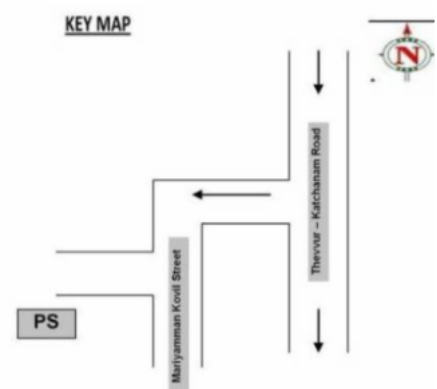

Cad View

Key MAP View