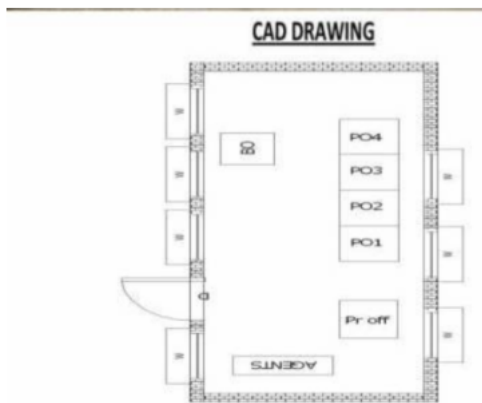

Google Map View

Polling Station Building Front View

Polling Station Front View

Cad View

Key MAP View

1 பெயர் : பாஸ்கரன் தந்தை பெயர் : சாரங்கன் வீட்டு எண் : 1 வயது : 53 பாலினம் : ஆண்	ZLM0953703 Photo is available	2 பெயர் : உஷா கணவர் பெயர் : பாஸ்கரன் வீட்டு எண் : 1 வயது : 46 பாலினம் : பெண்	DDQ1234129 Photo is available	3 பெயர் : கோவிந்தராசு தந்தை பெயர் : சாரங்கன் வீட்டு எண் : 1-1 வயது : 63 பாலினம் : ஆண்	ZLM0953711 Photo is available
4 பெயர் : வெங்கடேஷ் தந்தை பெயர் : கோவிந்தராசு வீட்டு எண் : 1-1 வயது : 32 பாலினம் : ஆண்	ZLM0291625 Photo is available	5 பெயர் : அமுதா கணவர் பெயர் : கோவிந்தராசு வீட்டு எண் : 1-1B வயது : 57 பாலினம் : பெண்	ZLM0953729 Photo is available	6 பெயர் : அருண் குமார் தந்தை பெயர் : இராஜேந்திரன் வீட்டு எண் : 1-2 வயது : 35 பாலினம் : ஆண்	ZLM0171793 Photo is available
7 பெயர் : பிரேம்குமார் தந்தை பெயர் : ராஜேந்திரன் வீட்டு எண் : 1-2 வயது : 33 பாலினம் : ஆண்	ZLM0291674 Photo is available	8 பெயர் : காயத்ரி கணவர் பெயர் : பாலச்சந்திரன் வீட்டு எண் : 1-3D வயது : 37 பாலினம் : பெண்	ZLM0369884 Photo is available	9 பெயர் : விஜயக்குமார் தந்தை பெயர் : பன்னீர்செல்வம் வீட்டு எண் : 1-5 வயது : 35 பாலினம் : ஆண்	ZLM0081430 Photo is available
10 பெயர் : சரவணன் தந்தை பெயர் : பன்னீர்செல்வம் வீட்டு எண் : 1-5 வயது : 32 பாலினம் : ஆண்	ZLM0369918 Photo is available	11 பெயர் : மீனா கணவர் பெயர் : செந்தில் குமார் வீட்டு எண் : 1-6 வயது : 37 பாலினம் : பெண்	ZLM0369959 Photo is available	12 பெயர் : பவித்ரா தந்தை பெயர் : சோமசுந்தரம் வீட்டு எண் : 1-6 வயது : 23 பாலினம் : பெண்	ZLM1456177 Photo is available
13 பெயர் : அபிராமி தந்தை பெயர் : சோமசுந்தரம் வீட்டு எண் : 1-8 வயது : 22 பாலினம் : பெண்	ZLM1610575 Photo is available	14 பெயர் : முருகன் தந்தை பெயர் : நடேசன் வீட்டு எண் : 1-11 வயது : 62 பாலினம் : ஆண்	DDQ4624060 Photo is available	15 பெயர் : பாக்யலட்சுமி தந்தை பெயர் : பாலகிருஷ்ணன் வீட்டு எண் : 1-11B வயது : 37 பாலினம் : பெண்	ZLM0540534 Photo is available
16 பெயர் : கீர்த்தனா கணவர் பெயர் : நிலவரசன் வீட்டு எண் : 1-11பீ வயது : 33 பாலினம் : பெண்	ZLM1484617 Photo is available	17 பெயர் : ரமணன் தந்தை பெயர் : சம்பந்தம் வீட்டு எண் : 1-13 வயது : 35 பாலினம் : ஆண்	ZLM1456227 Photo is available	18 பெயர் : உஷா தேவி கணவர் பெயர் : முருகானந்தம் வீட்டு எண் : 1-13D வயது : 48 பாலினம் : பெண்	ZLM0171843 Photo is available
19 பெயர் : இளவரசி கணவர் பெயர் : சுவாமிநாதன் வீட்டு எண் : 1-14 வயது : 39 பாலினம் : பெண்	ZLM0172254 Photo is available	20 பெயர் : மாலா கணவர் பெயர் : மணிவாசகம் வீட்டு எண் : 1-15 வயது : 42 பாலினம் : பெண்	ZLM0032573 Photo is available	21 பெயர் : ஜெயந்தி கணவர் பெயர் : பாஸ்கரன் வீட்டு எண் : 1-20ஏ வயது : 46 பாலினம் : பெண்	ZLM1484690 Photo is available
22 பெயர் : சந்தியா தந்தை பெயர் : சங்கர் வீட்டு எண் : 1/21 வயது : 26 பாலினம் : பெண்	ZLM1531409 Photo is available	23 பெயர் : கிருத்திகா கணவர் பெயர் : ராஜகுமார் வீட்டு எண் : 1-21A வயது : 38 பாலினம் : பெண்	ZLM0603134 Photo is available	24 பெயர் : நவீன்குமார் தந்தை பெயர் : சிவக்குமார் வீட்டு எண் : 1-22 வயது : 27 பாலினம் : ஆண்	ZLM0668087 Photo is available
25 பெயர் : சூர்ய குமார் தந்தை பெயர் : சிவக் குமார் வீட்டு எண் : 1/22 வயது : 22 பாலினம் : ஆண்	ZLM1525245 Photo is available	26 பெயர் : புருஷோத்தம் தந்தை பெயர் : ரவிச்சந்திரன் வீட்டு எண் : 1-22B வயது : 33 பாலினம் : ஆண்	ZLM0208728 Photo is available	27 பெயர் : ராம்பிரசாத் தந்தை பெயர் : ரவி வீட்டு எண் : 1-22B வயது : 28 பாலினம் : ஆண்	ZLM0603142 Photo is available
28 பெயர் : சந்திரகுமார் தந்தை பெயர் : சங்கர் வீட்டு எண் : 1-23 வயது : 32 பாலினம் : ஆண்	ZLM0429928 Photo is available	29 பெயர் : சாரதி தந்தை பெயர் : சங்கர் வீட்டு எண் : 1-23 வயது : 30 பாலினம் : ஆண்	ZLM0429936 Photo is available	30 பெயர் : பொன்னியின் செல்வன் தந்தை பெயர் : முருகன் வீட்டு எண் : 1-24 வயது : 28 பாலினம் : ஆண்	ZLM0603092 Photo is available