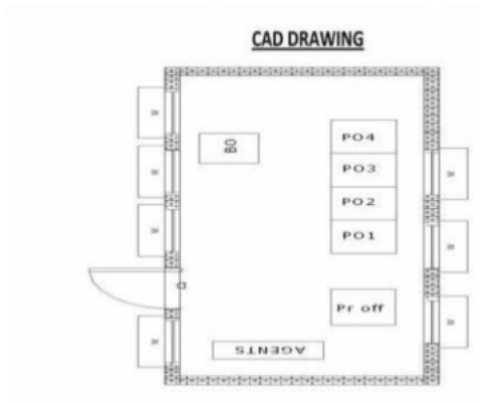

Google Map View

Polling Station Building Front View

Polling Station Front View

Cad View

Key MAP View

1 பெயர் : வினோத் தந்தை பெயர்: முருகானந்தம் வீட்டு எண் : 1 வயது : 30 பாலினம் : ஆண்	ZLM0430421 Photo is available	2 பெயர் : வெண்ணிலா கணவர் பெயர்: மதியழகன் வீட்டு எண் : 1/129 வயது : 32 பாலினம் : பெண்	ZLM1394048 Photo is available	3 பெயர் : தேவதாஸ் தந்தை பெயர்: ஞானசேகரன் வீட்டு எண் : 1-183 வயது : 36 பாலினம் : ஆண்	ZLM0370148 Photo is available
4 பெயர் : செல்லமுத்து தந்தை பெயர்: சாத்தையன் வீட்டு எண் : 1/284 வயது : 24 பாலினம் : ஆண்	ZLM1393974 Photo is available	5 பெயர் : அஜிதா தந்தை பெயர்: கலைவாணன் வீட்டு எண் : 1/320 வயது : 25 பாலினம் : பெண்	ZLM1394030 Photo is available	6 பெயர் : சித்ரா கணவர் பெயர்: கோபாலகிருஷ்ணன் வீட்டு எண் : 2 வயது : 43 பாலினம் : பெண்	ZLM0122317 Photo is available
7 பெயர் : புருஷோத்தமன் தந்தை பெயர்: சுப்பிரமணியன் வீட்டு எண் : 2 வயது : 42 பாலினம் : ஆண்	DDQ3226222 Photo is available	8 பெயர் : ரஞ்சித் குமார் தந்தை பெயர்: புருஷோத்தமன் வீட்டு எண் : 2 வயது : 20 பாலினம் : ஆண்	ZLM1631456 Photo is available	9 பெயர் : பிரபு தந்தை பெயர்: தமிழ்செல்வன் வீட்டு எண் : 2-45 வயது : 37 பாலினம் : ஆண்	ZLM0370007 Photo is available
10 பெயர் : மகேஸ்வரி கணவர் பெயர்: பிரபு வீட்டு எண் : 2/45 வயது : 34 பாலினம் : பெண்	ZLM1393867 Photo is available	11 பெயர் : முத்து தந்தை பெயர்: குமார் வீட்டு எண் : 2-52 வயது : 30 பாலினம் : ஆண்	ZLM0430199 Photo is available	12 பெயர் : நிர்மல் தந்தை பெயர்: பஞ்சநாதன் வீட்டு எண் : 2/65ஏ வயது : 26 பாலினம் : ஆண்	ZLM0716837 Photo is available
13 பெயர் : பக்கிரியம்மாள் கணவர் பெயர்: தியாகராஜன் வீட்டு எண் : 2-80 வயது : 48 பாலினம் : பெண்	ZLM0033100 Photo is available	14 பெயர் : சிலம்பரசன் தந்தை பெயர்: தியாகராஜன் வீட்டு எண் : 2-80A வயது : 28 பாலினம் : ஆண்	ZLM0579227 Photo is available	15 பெயர் : ராஜம் கணவர் பெயர்: ரவிசந்திரன் வீட்டு எண் : 2-81 வயது : 48 பாலினம் : பெண்	ZLM0033118 Photo is available
16 பெயர் : பருவதபாக்கியம் கணவர் பெயர்: பரமசிவம் வீட்டு எண் : 2/84 வயது : 70 பாலினம் : பெண்	ZLM0965681 Photo is available	17 பெயர் : அனுசுயா கணவர் பெயர்: பூமிநாதன் வீட்டு எண் : 2-91 வயது : 44 பாலினம் : பெண்	ZLM0625632 Photo is available	18 பெயர் : லெட்சுமி கணவர் பெயர்: முருகையன் வீட்டு எண் : 2-94 வயது : 44 பாலினம் : பெண்	ZLM0033084 Photo is available
19 பெயர் : முருகையன் தந்தை பெயர்: கணேசன் வீட்டு எண் : 2-94 வயது : 41 பாலினம் : ஆண்	ZLM0430405 Photo is available	20 பெயர் : குமரேசன் தந்தை பெயர்: முத்தையன் வீட்டு எண் : 2-95 வயது : 42 பாலினம் : ஆண்	ZLM0369991 Photo is available	21 பெயர் : விக்னேஷ் தந்தை பெயர்: மாரிமுத்து வீட்டு எண் : 2-95 வயது : 30 பாலினம் : ஆண்	ZLM0430371 Photo is available
22 பெயர் : முருகேசன் தந்தை பெயர்: மாரிமுத்து வீட்டு எண் : 2-102 வயது : 24 பாலினம் : ஆண்	ZLM1456383 Photo is available	23 பெயர் : மூர்த்தி கு தந்தை பெயர்: குமார் வீட்டு எண் : 2/105 வயது : 20 பாலினம் : ஆண்	ZLM1683002 Photo is available	24 பெயர் : ரம்பா தந்தை பெயர்: ரவிசந்திரன் வீட்டு எண் : 2/106 வயது : 23 பாலினம் : பெண்	ZLM1475391 Photo is available
25 பெயர் : வசந்தகுமாரி தந்தை பெயர்: குமரேசன் வீட்டு எண் : 2-109 வயது : 29 பாலினம் : பெண்	ZLM0682831 Photo is available	26 பெயர் : ராமானுஜம் தந்தை பெயர்: சுந்தரமூர்த்தி வீட்டு எண் : 2/118 வயது : 61 பாலினம் : ஆண்	ZLM1393883 Photo is available	27 பெயர் : ராஜராஜேஷ்வரி தந்தை பெயர்: பாலரவிசுமார் வீட்டு எண் : 2/135 வயது : 26 பாலினம் : பெண்	ZLM0726125 Photo is available
28 பெயர் : பரணி குமார் தந்தை பெயர்: பக்கிரிசாமி வீட்டு எண் : 2/142 வயது : 23 பாலினம் : ஆண்	ZLM1484211 Photo is available	29 பெயர் : மாதவன் தந்தை பெயர்: சங்கர் வீட்டு எண் : 2/171 வயது : 26 பாலினம் : ஆண்	ZLM1393982 Photo is available	30 பெயர் : மணிகண்டன் தந்தை பெயர்: சங்கர் வீட்டு எண் : 2/171 வயது : 24 பாலினம் : ஆண்	ZLM1393990 Photo is available