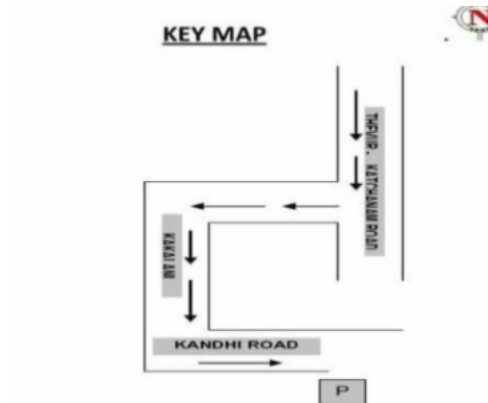

Cad View

Key MAP View