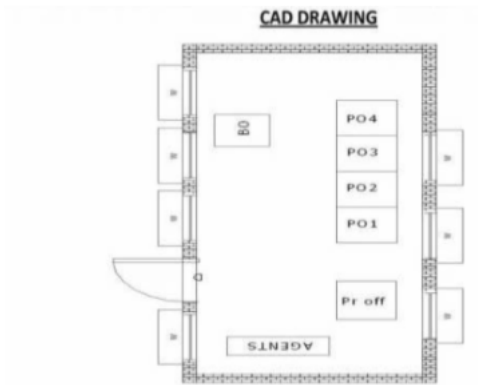

Google Map View

Polling Station Building Front View

Polling Station Front View

Cad View

Key MAP View

1 பெயர் : சுரேன்ராஜ் தந்தை பெயர்: கோவிந்தராஜன் வீட்டு எண் : 1/2 வயது : 35 பாலினம் : ஆண்	ZLM1650712 Photo is available	2 பெயர் : நிமலன் தந்தை பெயர்: கோவிந்தராஜன் வீட்டு எண் : 1-3 வயது : 32 பாலினம் : ஆண்	ZLM0292185 Photo is available	3 பெயர் : திவ்யபிரகாஷ் தந்தை பெயர்: சீனிவாசன் வீட்டு எண் : 1-6 வயது : 35 பாலினம் : ஆண்	ZLM0172486 Photo is available
4 பெயர் : கௌதமி கணவர் பெயர்: சிவக்குமார் வீட்டு எண் : 1-8A வயது : 37 பாலினம் : பெண்	ZLM0540609 Photo is available	5 பெயர் : சினேகா தந்தை பெயர்: வரதராஜன் வீட்டு எண் : 1/9 வயது : 24 பாலினம் : பெண்	ZLM1416056 Photo is available	6 பெயர் : தரணிகா தந்தை பெயர்: வரதராஜன் வீட்டு எண் : 1/9 வயது : 22 பாலினம் : பெண்	ZLM1550490 Photo is available
7 பெயர் : ஷாலினி தந்தை பெயர்: மாரிமுத்து வீட்டு எண் : 1-12 வயது : 26 பாலினம் : பெண்	ZLM0719385 Photo is available	8 பெயர் : பரமேஸ்வரி தந்தை பெயர்: வெங்கடேசன் வீட்டு எண் : 1-14 வயது : 21 பாலினம் : பெண்	ZLM1545276 Photo is available	9 பெயர் : ஜெயந்தி தந்தை பெயர்: வெங்கடேசன் வீட்டு எண் : 1/14 வயது : 20 பாலினம் : பெண்	ZLM1650837 Photo is available
10 பெயர் : கலைவாணி தந்தை பெயர்: செல்வராஜ் வீட்டு எண் : 1-21 வயது : 27 பாலினம் : பெண்	ZLM0645853 Photo is available	11 பெயர் : மகாபரதன் தந்தை பெயர்: செல்வராஜ் வீட்டு எண் : 1/21 வயது : 20 பாலினம் : ஆண்	ZLM1648427 Photo is available	12 பெயர் : சரவணராஜன் தந்தை பெயர்: கண்ணன் வீட்டு எண் : 1-22 வயது : 33 பாலினம் : ஆண்	ZLM0292110 Photo is available
13 பெயர் : துர்காதேவி தந்தை பெயர்: சரவணராஜன் வீட்டு எண் : 1/22 வயது : 28 பாலினம் : பெண்	ZLM1582444 Photo is available	14 பெயர் : வேல்விழி தந்தை பெயர்: ராமலிங்கம் வீட்டு எண் : 1-23 வயது : 32 பாலினம் : பெண்	ZLM0341271 Photo is available	15 பெயர் : கிஷோர் ஆனந்த் தந்தை பெயர்: முரளி வீட்டு எண் : 1-23 வயது : 23 பாலினம் : ஆண்	ZLM1456540 Photo is available
16 பெயர் : பிரியதர்ஷினி தந்தை பெயர்: பாலசுப்ரமணியன் வீட்டு எண் : 1-35 வயது : 28 பாலினம் : பெண்	ZLM0722215 Photo is available	17 பெயர் : தேன்மொழி தந்தை பெயர்: பாலசுப்ரமணியன் வீட்டு எண் : 1/35 வயது : 23 பாலினம் : பெண்	ZLM1676832 Photo is available	18 பெயர் : சத்யா தந்தை பெயர்: ஜெயராமன் வீட்டு எண் : 1-38 வயது : 28 பாலினம் : பெண்	ZLM0616623 Photo is available
19 பெயர் : கீர்த்திகா தந்தை பெயர்: ராமசந்திரன் வீட்டு எண் : 1-39 வயது : 26 பாலினம் : பெண்	ZLM1456649 Photo is available	20 பெயர் : சந்தோஷ் தந்தை பெயர்: செந்தில் வீட்டு எண் : 1/41 வயது : 24 பாலினம் : ஆண்	ZLM1565688 Photo is available	21 பெயர் : ஷாலினி தந்தை பெயர்: செந்தில் வீட்டு எண் : 1/41 வயது : 21 பாலினம் : பெண்	ZLM1568948 Photo is available
22 பெயர் : மகேந்திரன் தந்தை பெயர்: ஜெயராமன் வீட்டு எண் : 1-42A வயது : 33 பாலினம் : ஆண்	ZLM0236588 Photo is available	23 பெயர் : சித்ரா தந்தை பெயர்: அறிவுழகன் வீட்டு எண் : 1-43 வயது : 29 பாலினம் : பெண்	ZLM0540690 Photo is available	24 பெயர் : வெங்கடேசன் தந்தை பெயர்: அறிவுழகன் வீட்டு எண் : 1-43 வயது : 24 பாலினம் : ஆண்	ZLM1456599 Photo is available
25 பெயர் : ஆகாஷ் தந்தை பெயர்: அறிவுழகன் வீட்டு எண் : 1/43 வயது : 22 பாலினம் : ஆண்	ZLM1522283 Photo is available	26 பெயர் : கரண் தந்தை பெயர்: பழனிவேல் வீட்டு எண் : 1-44 வயது : 25 பாலினம் : ஆண்	ZLM0722199 Photo is available	27 பெயர் : சத்தியா மேரி கணவர் பெயர்: ஆரோக்ய அசோக் வீட்டு எண் : 1-53 வயது : 34 பாலினம் : பெண்	ZLM1456482 Photo is available
28 பெயர் : ரம்யா கணவர் பெயர்: மணிகண்டன் வீட்டு எண் : 1-62 வயது : 33 பாலினம் : பெண்	ZLM1491182 Photo is available	29 பெயர் : பிரகாஷ் தந்தை பெயர்: நாகராஜன் வீட்டு எண் : 1-91 வயது : 24 பாலினம் : ஆண்	ZLM1456557 Photo is available	# 30 பெயர் : அம்மு பிரியா கணவர் பெயர்: ராபர்ட் தனராஜ் வீட்டு எண் : 1-113 வயது : 33 பாலினம் : பெண்	ZLM1456631 Photo is available