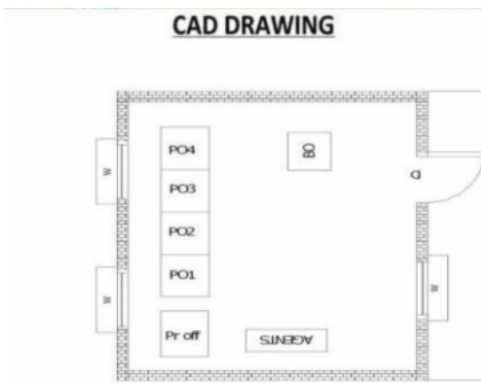

Google Map View

Polling Station Building Front View

Polling Station Front View

Cad View

Key MAP View

சட்டமன்றத் தொகுதியின் எண் மற்றும் பெயர் : 164-கீழ்வேளூர் பிரிவு எண் மற்றும் பெயர் 1-ஆந்தகுடி (வ.கி) மற்றும் (ஊ), முகமதியர் தெரு வார்டு-1