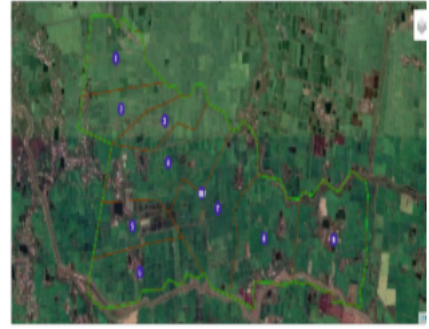

3. வாக்குச் சாவடியின் விவரங்கள்

<p>வாக்குச் சாவடியின் எண் மற்றும் பெயர் :</p> <p>108 - அரசினர் மேல்நிலைப் பள்ளி கிழக்கு பக்க கட்டிடம் வடக்கு பார்த்தது ஆந்தக்குடி 611106</p> <p>வாக்குச் சாவடியின் முகவரி :</p> <p>அரசினர் மேல்நிலைப் பள்ளி ஆந்தக்குடி 611106, கிழக்கு பக்க கட்டிடம் வடக்கு பார்த்தது</p>	<p>வாக்குச் சாவடியின் வகைப்பாடு (ஆண்/பெண்/பொது)</p> <p>துணை வாக்குச் சாவடிகளின் எண்ணிக்கை :</p>	<p>பொது</p> <p style="font-size: 24px;">0</p>
---	---	--

Google Map View

Polling Station Building Front View

Polling Station Front View

Cad View

Key MAP View

சட்டமன்றத் தொகுதியின் எண் மற்றும் பெயர் : 164-கீழ்வேளூர்
பிரிவு எண் மற்றும் பெயர் 1-ஆந்தகுடி (வ.கி) மற்றும் (ஊ), வடக்குத் தெரு வார்டு-2