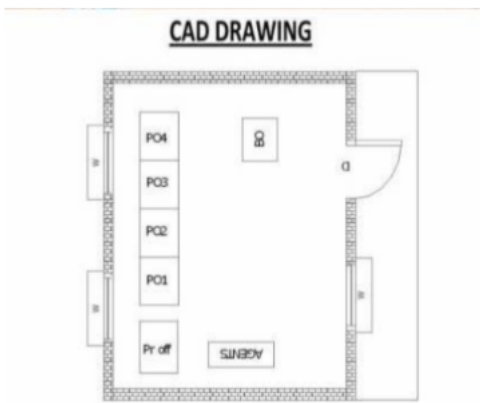

Google Map View

Polling Station Building Front View

Polling Station Front View

Cad View

Key MAP View

சட்டமன்றத் தொகுதியின் எண் மற்றும் பெயர் : 164-கீழ்வேளூர்
பிரிவு எண் மற்றும் பெயர் 1-ஆந்தகுடி (வ.கி) மற்றும் (ஊ), வடக்குத் தெரு வார்டு-2