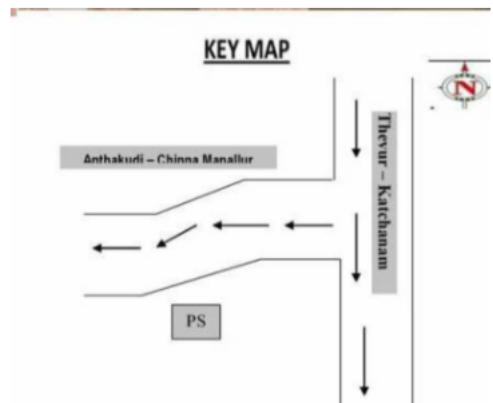

3. வாக்குச் சாவடியின் விவரங்கள்

<p>வாக்குச் சாவடியின் எண் மற்றும் பெயர் :</p> <p>108 - அரசினர் மேல்நிலைப் பள்ளி கிழக்கு பக்க கட்டிடம் வடக்கு பார்த்தது ஆந்தக்குடி 611106</p> <p>வாக்குச் சாவடியின் முகவரி :</p> <p>அரசினர் மேல்நிலைப் பள்ளி ஆந்தக்குடி 611106, கிழக்கு பக்க கட்டிடம் வடக்கு பார்த்தது</p>	<p>வாக்குச் சாவடியின் வகைப்பாடு (ஆண்/பெண்/பொது)</p> <p>துணை வாக்குச் சாவடிகளின் எண்ணிக்கை :</p>	<p>பொது</p> <p style="font-size: 24px;">0</p>
---	---	--

Google Map View

Polling Station Building Front View

Polling Station Front View

Cad View

Key MAP View

சட்டமன்றத் தொகுதியின் எண் மற்றும் பெயர் : 164-கீழ்வேளூர்
பிரிவு எண் மற்றும் பெயர் 1-ஆந்தகுடி (வ.கி) மற்றும் (ஊ), வடக்குத் தெரு வார்டு-2