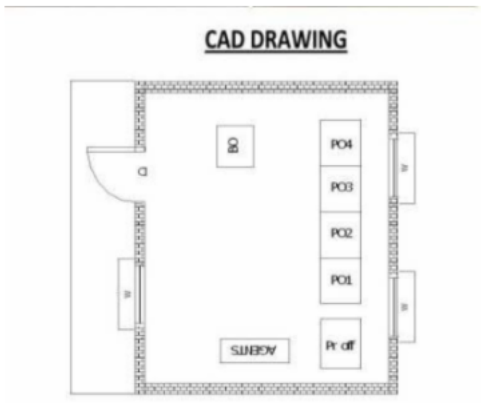

Google Map View

Polling Station Building Front View

Polling Station Front View

Cad View

Key MAP View

1 பெயர் : ராமச்சந்திரன் தந்தை பெயர்: கோவிந்தசாமி வீட்டு எண் : 1 வயது : 68 பாலினம் : ஆண் Photo is available ZLM1014604	2 பெயர் : விஜயலட்சுமி கணவர் பெயர்: ராமச்சந்திரன் வீட்டு எண் : 1 வயது : 58 பாலினம் : பெண் Photo is available ZLM1014612	3 பெயர் : பிரகாஷ் தந்தை பெயர்: ஜெகநாதன் வீட்டு எண் : 1 வயது : 31 பாலினம் : ஆண் Photo is available ZLM0371013
4 பெயர் : வெங்கட்ராமன் தந்தை பெயர்: இராமச்சந்திரன் வீட்டு எண் : 1-1 வயது : 39 பாலினம் : ஆண் Photo is available ZLM0034553	5 பெயர் : மகாகிருஷ்ணன் தந்தை பெயர்: செல்வதுரை வீட்டு எண் : 1-5 வயது : 35 பாலினம் : ஆண் Photo is available ZLM0370841	6 பெயர் : வேல்முருகன் தந்தை பெயர்: கருணாநிதி வீட்டு எண் : 1-8 வயது : 27 பாலினம் : ஆண் Photo is available ZLM0646547
7 பெயர் : சபா கணவர் பெயர்: வினாயகமுர்த்தி வீட்டு எண் : 1-12 வயது : 37 பாலினம் : பெண் Photo is available ZLM0748384	8 பெயர் : மனோரஞ்சிதம் கணவர் பெயர்: உலகநாதன் வீட்டு எண் : 1-12A வயது : 55 பாலினம் : பெண் Photo is available ZLM0034512	9 பெயர் : சபரிமணி தந்தை பெயர்: சண்முகம் வீட்டு எண் : 1-12A வயது : 28 பாலினம் : ஆண் Photo is available ZLM0580258
10 பெயர் : ரா தரணியா தந்தை பெயர்: ராஜேந்திரன் வீட்டு எண் : 1-13 வயது : 32 பாலினம் : பெண் Photo is available ZLM1688894	11 பெயர் : தியாகராஜன் தந்தை பெயர்: ராஜேந்திரன் வீட்டு எண் : 1/14 வயது : 29 பாலினம் : ஆண் Photo is available ZLM1608314	12 பெயர் : பிரவீன்குமார் தந்தை பெயர்: முத்துகுமார் வீட்டு எண் : 1/14 வயது : 28 பாலினம் : ஆண் Photo is available ZLM1605658
13 பெயர் : மகேஷ்வரி தந்தை பெயர்: முத்துகுமார் வீட்டு எண் : 1-14 வயது : 25 பாலினம் : பெண் Photo is available ZLM0748509	14 பெயர் : சரவணகுமார் தந்தை பெயர்: வீரராகவன் வீட்டு எண் : 1-14A வயது : 29 பாலினம் : ஆண் Photo is available ZLM0580266	15 பெயர் : சபா தந்தை பெயர்: சந்திரசேகரன் வீட்டு எண் : 1-16 வயது : 23 பாலினம் : பெண் Photo is available ZLM1497627
16 பெயர் : விஜயலக்ஷ்மி தந்தை பெயர்: கண்ணன் வீட்டு எண் : 1-20 வயது : 25 பாலினம் : பெண் Photo is available ZLM1457001	17 பெயர் : மாதவன் தந்தை பெயர்: சுப்ரமணியன் வீட்டு எண் : 1-27 வயது : 50 பாலினம் : ஆண் Photo is available ZLM0371161	18 பெயர் : மாலா கணவர் பெயர்: மாதவன் வீட்டு எண் : 1-27 வயது : 46 பாலினம் : பெண் Photo is available ZLM0034504
19 பெயர் : சாந்தி கணவர் பெயர்: விஜயகுமார் வீட்டு எண் : 1/28 வயது : 33 பாலினம் : பெண் Photo is available ZLM1677210	20 பெயர் : ப்ரியாதரஷீநீ தந்தை பெயர்: தங்கமணி வீட்டு எண் : 1/30 வயது : 24 பாலினம் : பெண் Photo is available ZLM1490853	21 பெயர் : சசிகலா கணவர் பெயர்: ஜயப்பன் வீட்டு எண் : 1-30C வயது : 42 பாலினம் : பெண் Photo is available DDQ4642237
22 பெயர் : அருள்பிரகாஷ் தந்தை பெயர்: இராஜேந்திரன் வீட்டு எண் : 1-31 வயது : 40 பாலினம் : ஆண் Photo is available ZLM0034546	23 பெயர் : அபிதா கணவர் பெயர்: அருள்பிரகாஷ் வீட்டு எண் : 1/31 வயது : 25 பாலினம் : பெண் Photo is available ZLM1579051	24 பெயர் : யோகேஸ்வரி தந்தை பெயர்: வரதராஜன் வீட்டு எண் : 1/33 வயது : 22 பாலினம் : பெண் Photo is available ZLM1572130
25 பெயர் : சந்தனலெட்சுமி தந்தை பெயர்: வரதராஜன் வீட்டு எண் : 1/33 வயது : 20 பாலினம் : பெண் Photo is available ZLM1623495	26 பெயர் : நவீன்குமார் தந்தை பெயர்: உமாபதி வீட்டு எண் : 1-35 வயது : 31 பாலினம் : ஆண் Photo is available ZLM0432039	27 பெயர் : மகேஸ்வரி கணவர் பெயர்: குமரவேல் வீட்டு எண் : 1-36 வயது : 47 பாலினம் : பெண் Photo is available ZLM0646349
28 பெயர் : ராஜேஷ் தந்தை பெயர்: குமரவேல் வீட்டு எண் : 1-36 வயது : 28 பாலினம் : ஆண் Photo is available ZLM1456961	29 பெயர் : பிரகாஷ் தந்தை பெயர்: குமரவேல் வீட்டு எண் : 1-36 வயது : 26 பாலினம் : ஆண் Photo is available ZLM1456979	30 பெயர் : ராஜேஸ்வரி தந்தை பெயர்: குமரவேல் வீட்டு எண் : 1-36 வயது : 24 பாலினம் : பெண் Photo is available ZLM1457506