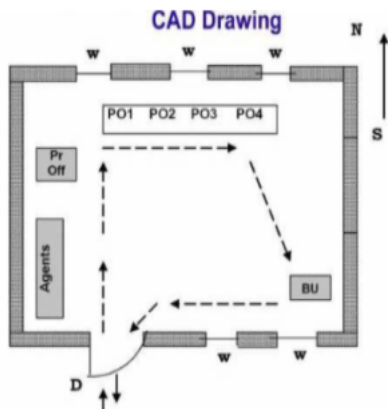

Google Map View

Polling Station Building Front View

Polling Station Front View

Cad View

Key MAP View

1 பெயர் : பானுமதி தந்தை பெயர் : செல்வராஜ் வீட்டு எண் : 2 வயது : 35 பாலினம் : பெண்	ZLM0489344 Photo is available	2 பெயர் : நேரு தந்தை பெயர் : மகாலிங்கம் வீட்டு எண் : 2-58 வயது : 34 பாலினம் : ஆண்	ZLM0155929 Photo is available	3 பெயர் : வெங்கடேஸ்வரன் தந்தை பெயர் : ரெங்கபாஷ்யாம் வீட்டு எண் : 2/75 வயது : 27 பாலினம் : ஆண்	ZLM0706101 Photo is available
4 பெயர் : ரம்யா கணவர் பெயர் : ரமேஷ் வீட்டு எண் : 2-90 வயது : 31 பாலினம் : பெண்	ZLM0677807 Photo is available	5 பெயர் : பால்ராஜ் தந்தை பெயர் : பாரி வீட்டு எண் : 2-135 வயது : 29 பாலினம் : ஆண்	ZLM0605519 Photo is available	6 பெயர் : அட்சலிங்கம் தந்தை பெயர் : கௌதமன் வீட்டு எண் : 3-30A வயது : 36 பாலினம் : ஆண்	ZLM0156323 Photo is available
7 பெயர் : ராம்கீ தந்தை பெயர் : ரமேஷ் வீட்டு எண் : 3-34 வயது : 24 பாலினம் : ஆண்	ZLM1369214 Photo is available	8 பெயர் : உஷாநந்தினி சே தந்தை பெயர் : சேகர் வீட்டு எண் : 3/44ஏ வயது : 33 பாலினம் : பெண்	ZLM1369222 Photo is available	9 பெயர் : மனோஜ் தந்தை பெயர் : செந்தில்குமார் வீட்டு எண் : 3/46 வயது : 22 பாலினம் : ஆண்	ZLM1518737 Photo is available
10 பெயர் : பரிமளா கணவர் பெயர் : அருள் வீட்டு எண் : 3-47 வயது : 41 பாலினம் : பெண்	ZLM0706036 Photo is available	11 பெயர் : கலைச்செல்வன் தந்தை பெயர் : சீனிவாசன் வீட்டு எண் : 3-47-A5 வயது : 39 பாலினம் : ஆண்	ZLM0156778 Photo is available	12 பெயர் : தீபா கணவர் பெயர் : கலைச்செல்வன் வீட்டு எண் : 3-47-A5 வயது : 39 பாலினம் : பெண்	SGB0080259 Photo is available
13 பெயர் : வெண்ணிலா தந்தை பெயர் : பாலையன் வீட்டு எண் : 3-378 வயது : 30 பாலினம் : பெண்	ZLM0558627 Photo is available	14 பெயர் : பிரபாகரன் தந்தை பெயர் : ராமகிருஷ்ணன் வீட்டு எண் : 4-62 வயது : 37 பாலினம் : ஆண்	ZLM0156141 Photo is available	15 பெயர் : பிரவீன்குமார் தந்தை பெயர் : இளங்கோவன் வீட்டு எண் : 4-62 வயது : 24 பாலினம் : ஆண்	ZLM1389030 Photo is available
16 பெயர் : கனகாபுஜம் கணவர் பெயர் : முருகவேல் வீட்டு எண் : 4-72 வயது : 35 பாலினம் : பெண்	ZLM1503317 Photo is available	17 பெயர் : சுஜாதா தந்தை பெயர் : கலியப்பன் வீட்டு எண் : 4-79 வயது : 45 பாலினம் : பெண்	ZLM1503309 Photo is available	18 பெயர் : நிர்மலா தேவி கணவர் பெயர் : கண்ணன் வீட்டு எண் : 4-88A வயது : 42 பாலினம் : பெண்	ZLM0156331 Photo is available
19 பெயர் : முரளி தந்தை பெயர் : ராஜேந்திரன் வீட்டு எண் : 4-94 வயது : 39 பாலினம் : ஆண்	ZLM0156414 Photo is available	20 பெயர் : தேவி கணவர் பெயர் : ஞானப்பிரகாசம் வீட்டு எண் : 4-102 வயது : 36 பாலினம் : பெண்	ZLM0736603 Photo is available	21 பெயர் : பிரவீண் ராஜ் தந்தை பெயர் : பாலு வீட்டு எண் : 8 வயது : 24 பாலினம் : ஆண்	ZLM1478965 Photo is available
22 பெயர் : கயல்விழி கணவர் பெயர் : விக்னேஷ் வீட்டு எண் : 8-6 வயது : 35 பாலினம் : பெண்	ZLM1369255 Photo is available	23 பெயர் : தினேஷ் தந்தை பெயர் : கோவிந்தராஜ் வீட்டு எண் : 10 வயது : 32 பாலினம் : ஆண்	ZLM0605501 Photo is available	24 பெயர் : கலைவாணி கணவர் பெயர் : ஆனந்த் வீட்டு எண் : 17e வயது : 25 பாலினம் : பெண்	ZLM1525765 Photo is available
25 பெயர் : சுகப்ரியா தந்தை பெயர் : சம்பத் வீட்டு எண் : 57 வயது : 23 பாலினம் : பெண்	ZLM1427814 Photo is available	26 பெயர் : முத்தரசன் தந்தை பெயர் : சம்பத் வீட்டு எண் : 57A வயது : 27 பாலினம் : ஆண்	ZLM0633453 Photo is available	27 பெயர் : கான்ஷிராம் தந்தை பெயர் : கிருஷ்ணமூர்த்தி வீட்டு எண் : 58 வயது : 34 பாலினம் : ஆண்	ZLM0156372 Photo is available
28 பெயர் : சுரேஷ் தந்தை பெயர் : பக்கிரிசாமி வீட்டு எண் : 61 வயது : 41 பாலினம் : ஆண்	ZLM0156216 Photo is available	29 பெயர் : ரவிச்சந்திரன் தந்தை பெயர் : தனிக்கொடி வீட்டு எண் : 62 வயது : 45 பாலினம் : ஆண்	ZLM0156265 Photo is available	30 பெயர் : வினோதினி தந்தை பெயர் : ஜெயபால் வீட்டு எண் : 72 வயது : 24 பாலினம் : பெண்	ZLM1478999 Photo is available