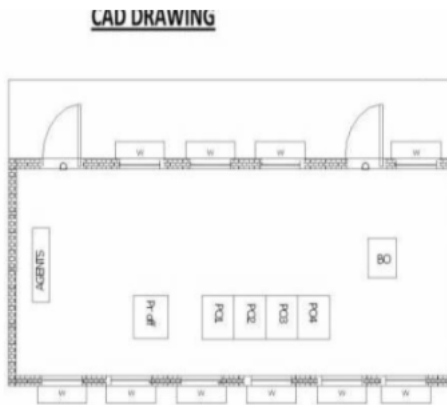

Cad View

Key MAP View