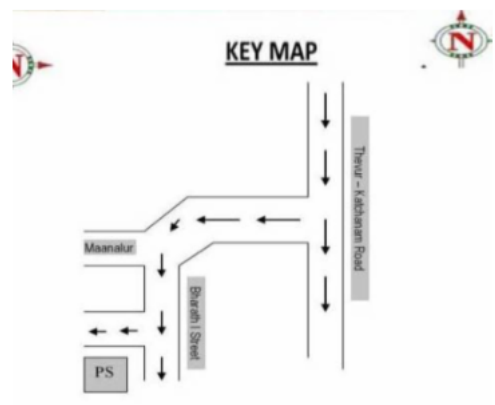

**3. வாக்குச் சாவடியின் விவரங்கள்**

<p><b>வாக்குச் சாவடியின் எண் மற்றும் பெயர் :</b></p> <p>110 - ஊராட்சி ஒன்றிய தொடக்கப்பள்ளி வெண்மணி 611109, ஒட்டுக்கட்டிடம் வடக்குப்பகுதி தெற்குப்பார்த்தது</p> <p><b>வாக்குச் சாவடியின் முகவரி :</b></p> <p>ஊராட்சி ஒன்றிய தொடக்கப்பள்ளி வெண்மணி 611109, ஒட்டுக்கட்டிடம் வடக்குப்பகுதி தெற்குப்பார்த்தது</p>	<p style="text-align: center;"><b>வாக்குச் சாவடியின் வகைப்பாடு (ஆண்/பெண்/பொது)</b></p>	<p style="text-align: center;"><b>பொது</b></p>
	<b>துணை வாக்குச் சாவடிகளின் எண்ணிக்கை :</b>	0

Google Map View

Polling Station Building Front View

Polling Station Front View

Cad View

Key MAP View

சட்டமன்றத் தொகுதியின் எண் மற்றும் பெயர் : 164-கீழ்வேளூர் பிரிவு எண் மற்றும் பெயர் 1-வெண்மணி (வ.கி) மற்றும் (ஊ), காலனித்தெரு வார்டு 1