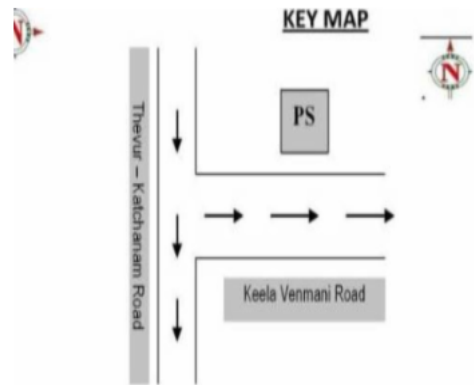

Google Map View

Polling Station Building Front View

Polling Station Front View

Cad View

Key MAP View

1 பெயர் : கண்ணப்பன் தந்தை பெயர்: வைத்தியநாதன் வீட்டு எண் : 1 வயது : 63 பாலினம் : ஆண் Photo is available	DDQ1891399	2 பெயர் : நித்தியா தந்தை பெயர்: ஆஜலா வீட்டு எண் : 1 வயது : 35 பாலினம் : பெண் Photo is available	ZLM0082024	3 பெயர் : ராஜகுமாரி கணவர் பெயர்: ரஞ்சித் வீட்டு எண் : 01 வயது : 35 பாலினம் : பெண் Photo is available	ZLM1496892
4 பெயர் : கார்த்தி தந்தை பெயர்: சம்பந்தம் வீட்டு எண் : 1-1 வயது : 39 பாலினம் : ஆண் Photo is available	ZLM0433219	5 பெயர் : சுரேஷ் தந்தை பெயர்: சிங்காரவேலன் வீட்டு எண் : 1-5 வயது : 43 பாலினம் : ஆண் Photo is available	ZLM0035873	6 பெயர் : ராஜகுமாரி கணவர் பெயர்: சுரேஷ் வீட்டு எண் : 1-5 வயது : 41 பாலினம் : பெண் Photo is available	ZLM0035675
7 பெயர் : ரமேஷ் தந்தை பெயர்: சிங்காரவேலன் வீட்டு எண் : 1-5 வயது : 38 பாலினம் : ஆண் Photo is available	ZLM0035881	8 பெயர் : பஞ்சவர்ணம் கணவர் பெயர்: ரமேஷ் வீட்டு எண் : 1-5 வயது : 38 பாலினம் : பெண் Photo is available	ZLM0580654	9 பெயர் : விஜயராகவன் தந்தை பெயர்: சிங்காரவேல் வீட்டு எண் : 1-5 வயது : 27 பாலினம் : ஆண் Photo is available	ZLM1469477
10 பெயர் : சூர்யா கணவர் பெயர்: மணிமாறன் வீட்டு எண் : 1/5 வயது : 27 பாலினம் : பெண் Photo is available	ZLM1506088	11 பெயர் : சத்தியா கணவர் பெயர்: கங்காதரன் வீட்டு எண் : 1-6 வயது : 37 பாலினம் : பெண் Photo is available	ZLM0174136	12 பெயர் : சமதி கணவர் பெயர்: மேகநாதன் வீட்டு எண் : 1-9 வயது : 35 பாலினம் : பெண் Photo is available	ZLM0479220
13 பெயர் : குருமூர்த்தி தந்தை பெயர்: குஞ்சுபிள்ளை வீட்டு எண் : 1-11 வயது : 30 பாலினம் : ஆண் Photo is available	ZLM0479113	14 பெயர் : அரவிந்த் தந்தை பெயர்: இரவிசந்திரன் வீட்டு எண் : 1-13 வயது : 28 பாலினம் : ஆண் Photo is available	ZLM0580571	15 பெயர் : கன்னிகாபரமேஸ்வரி கணவர் பெயர்: அரவிந்த் வீட்டு எண் : 1-13 வயது : 27 பாலினம் : பெண் Photo is available	ZLM1584895
16 பெயர் : அசோகன் தந்தை பெயர்: ரவிசந்திரன் வீட்டு எண் : 1-13 வயது : 26 பாலினம் : ஆண் Photo is available	ZLM0706150	17 பெயர் : வீரசோழன் தாயின் பெயர்: பத்மாவதி வீட்டு எண் : 1-15 வயது : 34 பாலினம் : ஆண் Photo is available	ZLM0209106	18 பெயர் : இலக்கியா தந்தை பெயர்: கலியமூர்த்தி வீட்டு எண் : 1-16 வயது : 31 பாலினம் : பெண் Photo is available	ZLM0508945
19 பெயர் : ராதிகா தந்தை பெயர்: கலியமூர்த்தி வீட்டு எண் : 1-16 வயது : 26 பாலினம் : பெண் Photo is available	ZLM1470152	20 பெயர் : சரஸ்வதி கணவர் பெயர்: முத்துகிருஷ்ணன் வீட்டு எண் : 1-19 வயது : 34 பாலினம் : பெண் Photo is available	ZLM0580720	21 பெயர் : பிரபாகரன் தந்தை பெயர்: வீராச்சாமி வீட்டு எண் : 1-19 வயது : 31 பாலினம் : ஆண் Photo is available	ZLM0371633
22 பெயர் : அபிநயா தந்தை பெயர்: ராமலிங்கம் வீட்டு எண் : 1/20 வயது : 19 பாலினம் : பெண் Photo is available	ZLM1661115	23 பெயர் : துர்கா தந்தை பெயர்: நமச்சிவாயம் வீட்டு எண் : 1-23 வயது : 31 பாலினம் : பெண் Photo is available	ZLM0371666	24 பெயர் : கமலவேணி தந்தை பெயர்: ராமகிருஷ்ணன் வீட்டு எண் : 1-28 வயது : 28 பாலினம் : பெண் Photo is available	ZLM0580522
25 பெயர் : வேதநாயகன் தந்தை பெயர்: வேணுகோபால் வீட்டு எண் : 1-29 வயது : 33 பாலினம் : ஆண் Photo is available	ZLM0295600	26 பெயர் : நித்யா தந்தை பெயர்: வேணுகோபால் வீட்டு எண் : 1-29 வயது : 32 பாலினம் : பெண் Photo is available	ZLM0295584	27 பெயர் : செந்திலநாதன் தந்தை பெயர்: சுந்தரமூர்த்தி வீட்டு எண் : 1-30 வயது : 38 பாலினம் : ஆண் Photo is available	ZLM0082032
28 பெயர் : முரசி தந்தை பெயர்: பரந்தாமன் வீட்டு எண் : 1-32 வயது : 31 பாலினம் : ஆண் Photo is available	ZLM0433078	29 பெயர் : கந்தன் தந்தை பெயர்: நடராஜன் வீட்டு எண் : 1-36 வயது : 32 பாலினம் : ஆண் Photo is available	ZLM0295592	30 பெயர் : உமா தந்தை பெயர்: பரந்தாமன் வீட்டு எண் : 1-36 வயது : 28 பாலினம் : பெண் Photo is available	ZLM0580647