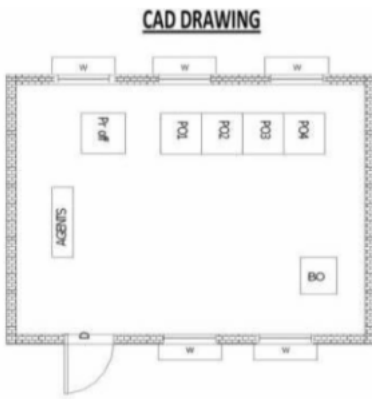

Google Map View

Polling Station Building Front View

Polling Station Front View

Cad View

Key MAP View

1 பெயர் : கண்ணப்பன் தந்தை பெயர்: வைத்தியநாதன் வீட்டு எண் : 1 வயது : 63 பாலினம் : ஆண் Photo is available	DDQ1891399	2 பெயர் : நித்தியா தந்தை பெயர்: ஆஜலா வீட்டு எண் : 1 வயது : 35 பாலினம் : பெண் Photo is available	ZLM0082024	3 பெயர் : ராஜகுமாரி கணவர் பெயர்: ரஞ்சித் வீட்டு எண் : 01 வயது : 35 பாலினம் : பெண் Photo is available	ZLM1496892
4 பெயர் : கார்த்தி தந்தை பெயர்: சம்பந்தம் வீட்டு எண் : 1-1 வயது : 39 பாலினம் : ஆண் Photo is available	ZLM0433219	5 பெயர் : சுரேஷ் தந்தை பெயர்: சிங்காரவேலன் வீட்டு எண் : 1-5 வயது : 43 பாலினம் : ஆண் Photo is available	ZLM0035873	6 பெயர் : ராஜகுமாரி கணவர் பெயர்: சுரேஷ் வீட்டு எண் : 1-5 வயது : 41 பாலினம் : பெண் Photo is available	ZLM0035675
7 பெயர் : ரமேஷ் தந்தை பெயர்: சிங்காரவேலன் வீட்டு எண் : 1-5 வயது : 38 பாலினம் : ஆண் Photo is available	ZLM0035881	8 பெயர் : பஞ்சவர்ணம் கணவர் பெயர்: ரமேஷ் வீட்டு எண் : 1-5 வயது : 38 பாலினம் : பெண் Photo is available	ZLM0580654	9 பெயர் : விஜயராகவன் தந்தை பெயர்: சிங்காரவேல் வீட்டு எண் : 1-5 வயது : 27 பாலினம் : ஆண் Photo is available	ZLM1469477
10 பெயர் : சூர்யா கணவர் பெயர்: மணிமாறன் வீட்டு எண் : 1/5 வயது : 27 பாலினம் : பெண் Photo is available	ZLM1506088	11 பெயர் : சத்தியா கணவர் பெயர்: கங்காதரன் வீட்டு எண் : 1-6 வயது : 37 பாலினம் : பெண் Photo is available	ZLM0174136	12 பெயர் : சமதி கணவர் பெயர்: மேகநாதன் வீட்டு எண் : 1-9 வயது : 35 பாலினம் : பெண் Photo is available	ZLM0479220
13 பெயர் : குருமூர்த்தி தந்தை பெயர்: குஞ்சுபிள்ளை வீட்டு எண் : 1-11 வயது : 30 பாலினம் : ஆண் Photo is available	ZLM0479113	14 பெயர் : அரவிந்த் தந்தை பெயர்: இரவிசந்திரன் வீட்டு எண் : 1-13 வயது : 28 பாலினம் : ஆண் Photo is available	ZLM0580571	15 பெயர் : கன்னிகாபரமேஸ்வரி கணவர் பெயர்: அரவிந்த் வீட்டு எண் : 1-13 வயது : 27 பாலினம் : பெண் Photo is available	ZLM1584895
16 பெயர் : அசோகன் தந்தை பெயர்: ரவிசந்திரன் வீட்டு எண் : 1-13 வயது : 26 பாலினம் : ஆண் Photo is available	ZLM0706150	17 பெயர் : வீரசோழன் தாயின் பெயர்: பத்மாவதி வீட்டு எண் : 1-15 வயது : 34 பாலினம் : ஆண் Photo is available	ZLM0209106	18 பெயர் : இலக்கியா தந்தை பெயர்: கலியமூர்த்தி வீட்டு எண் : 1-16 வயது : 31 பாலினம் : பெண் Photo is available	ZLM0508945
19 பெயர் : ராதிகா தந்தை பெயர்: கலியமூர்த்தி வீட்டு எண் : 1-16 வயது : 26 பாலினம் : பெண் Photo is available	ZLM1470152	20 பெயர் : சரஸ்வதி கணவர் பெயர்: முத்துகிருஷ்ணன் வீட்டு எண் : 1-19 வயது : 34 பாலினம் : பெண் Photo is available	ZLM0580720	21 பெயர் : பிரபாகரன் தந்தை பெயர்: வீராச்சாமி வீட்டு எண் : 1-19 வயது : 31 பாலினம் : ஆண் Photo is available	ZLM0371633
22 பெயர் : அபிநயா தந்தை பெயர்: ராமலிங்கம் வீட்டு எண் : 1/20 வயது : 19 பாலினம் : பெண் Photo is available	ZLM1661115	23 பெயர் : துர்கா தந்தை பெயர்: நமச்சிவாயம் வீட்டு எண் : 1-23 வயது : 31 பாலினம் : பெண் Photo is available	ZLM0371666	24 பெயர் : கமலவேணி தந்தை பெயர்: ராமகிருஷ்ணன் வீட்டு எண் : 1-28 வயது : 28 பாலினம் : பெண் Photo is available	ZLM0580522
25 பெயர் : வேதநாயகன் தந்தை பெயர்: வேணுகோபால் வீட்டு எண் : 1-29 வயது : 33 பாலினம் : ஆண் Photo is available	ZLM0295600	26 பெயர் : நித்யா தந்தை பெயர்: வேணுகோபால் வீட்டு எண் : 1-29 வயது : 32 பாலினம் : பெண் Photo is available	ZLM0295584	27 பெயர் : செந்திலநாதன் தந்தை பெயர்: சுந்தரமூர்த்தி வீட்டு எண் : 1-30 வயது : 38 பாலினம் : ஆண் Photo is available	ZLM0082032
28 பெயர் : முரசி தந்தை பெயர்: பரந்தாமன் வீட்டு எண் : 1-32 வயது : 31 பாலினம் : ஆண் Photo is available	ZLM0433078	29 பெயர் : கந்தன் தந்தை பெயர்: நடராஜன் வீட்டு எண் : 1-36 வயது : 32 பாலினம் : ஆண் Photo is available	ZLM0295592	30 பெயர் : உமா தந்தை பெயர்: பரந்தாமன் வீட்டு எண் : 1-36 வயது : 28 பாலினம் : பெண் Photo is available	ZLM0580647