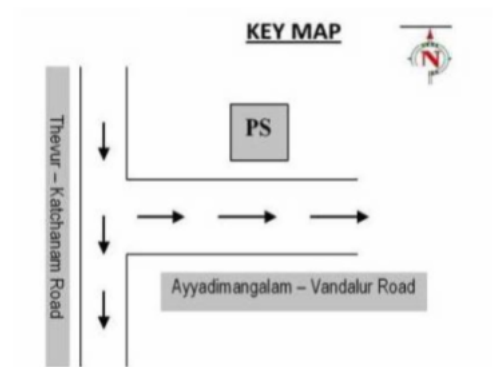

Google Map View

Polling Station Building Front View

Polling Station Front View

Elevation

Right Side View

Cad View

Key MAP View

1 பெயர் : வேலாயுதம் தந்தை பெயர்: ரெங்கையன் வீட்டு எண் : 1 வயது : 67 பாலினம் : ஆண்	ZLM1050087	Photo is available	2 பெயர் : இந்திராகாந்தி கணவர் பெயர்: வேலாயுதம் வீட்டு எண் : 1 வயது : 59 பாலினம் : பெண்	ZLM1050095	Photo is available	3 பெயர் : அம்பிகா கணவர் பெயர்: சுரேஷ் வீட்டு எண் : 1 வயது : 40 பாலினம் : பெண்	ZLM0372086	Photo is available
4 பெயர் : சியாமளாதேவி தந்தை பெயர்: வேலாயுதம் வீட்டு எண் : 1 வயது : 35 பாலினம் : பெண்	ZLM0541896	Photo is available	5 பெயர் : விஜயலெட்சுமி தந்தை பெயர்: வேலாயுதம் வீட்டு எண் : 1 வயது : 34 பாலினம் : பெண்	ZLM0541870	Photo is available	6 பெயர் : கவிபிரியா தந்தை பெயர்: முருகையன் வீட்டு எண் : 1 வயது : 27 பாலினம் : பெண்	ZLM0647081	Photo is available
7 பெயர் : சூர்யா கணவர் பெயர்: வீரமணி வீட்டு எண் : 1-1 வயது : 33 பாலினம் : பெண்	ZLM0626184	Photo is available	8 பெயர் : செல்வசுந்தரி தந்தை பெயர்: சேகர் வீட்டு எண் : 1-9 வயது : 36 பாலினம் : பெண்	ZLM0209205	Photo is available	9 பெயர் : காமராஜ் தந்தை பெயர்: சேகர் வீட்டு எண் : 1-9 வயது : 34 பாலினம் : ஆண்	ZLM0209213	Photo is available
10 பெயர் : சுகதி சே தந்தை பெயர்: சேகர் வீட்டு எண் : 1-9 வயது : 34 பாலினம் : பெண்	ZLM0209221	Photo is available	11 பெயர் : ராஜகுரு தந்தை பெயர்: ராஜகோபால் வீட்டு எண் : 1/11 வயது : 25 பாலினம் : ஆண்	ZLM1429216	Photo is available	12 பெயர் : ப்ரகாஷ்ராஜ் தந்தை பெயர்: மாரிமுத்து வீட்டு எண் : 1-15 வயது : 24 பாலினம் : ஆண்	ZLM1375922	Photo is available
13 பெயர் : அரவிந்த் தந்தை பெயர்: மாரிமுத்து வீட்டு எண் : 1-15A வயது : 32 பாலினம் : ஆண்	ZLM0372011	Photo is available	14 பெயர் : கணேஷ்குமார் தந்தை பெயர்: ராஜேந்திரன் வீட்டு எண் : 1-51A3 வயது : 33 பாலினம் : ஆண்	ZLM0209197	Photo is available	15 பெயர் : வினோத் தந்தை பெயர்: கருணாநிதி வீட்டு எண் : 1-97B வயது : 39 பாலினம் : ஆண்	ZLM0433979	Photo is available
16 பெயர் : ப்ரநாத் தந்தை பெயர்: முருகானந்தம் வீட்டு எண் : 1-153 வயது : 22 பாலினம் : ஆண்	ZLM1550177	Photo is available	17 பெயர் : கார்த்திவேல் தந்தை பெயர்: காத்தான் வீட்டு எண் : 1-155 வயது : 28 பாலினம் : ஆண்	ZLM0617399	Photo is available	18 பெயர் : கவித்தமிழன் தந்தை பெயர்: முருகையன் வீட்டு எண் : 1/211 வயது : 25 பாலினம் : ஆண்	ZLM0730416	Photo is available
19 பெயர் : ஆனந்தவல்லி கணவர் பெயர்: குப்புசாமி வீட்டு எண் : 2 வயது : 73 பாலினம் : பெண்	ZLM1050103	Photo is available	20 பெயர் : மாரிமுத்து தந்தை பெயர்: குப்புசாமி வீட்டு எண் : 2 வயது : 46 பாலினம் : ஆண்	DDQ1891241	Photo is available	21 பெயர் : சிவக்குமார் தந்தை பெயர்: குப்புசாமி வீட்டு எண் : 2 வயது : 44 பாலினம் : ஆண்	DDQ3241239	Photo is available
22 பெயர் : ஜமுனாராணி கணவர் பெயர்: மோகனரங்கம் வீட்டு எண் : 2 வயது : 43 பாலினம் : பெண்	ZLM0248245	Photo is available	23 பெயர் : கிருஷ்ணவேணி தந்தை பெயர்: குப்புசாமி வீட்டு எண் : 2 வயது : 42 பாலினம் : பெண்	DDQ4632865	Photo is available	24 பெயர் : பாக்கியம் கணவர் பெயர்: ஆறுமுகம் வீட்டு எண் : 2 வயது : 36 பாலினம் : பெண்	ZLM0433920	Photo is available
25 பெயர் : விமலா கணவர் பெயர்: பாக்கியராஜ் வீட்டு எண் : 2 வயது : 35 பாலினம் : பெண்	ZLM0433755	Photo is available	26 பெயர் : விக்னேஷ் தந்தை பெயர்: சுப்பராயன் வீட்டு எண் : 2 வயது : 32 பாலினம் : ஆண்	ZLM0433771	Photo is available	27 பெயர் : மகாலெட்சுமி தந்தை பெயர்: மன்மதவேல் வீட்டு எண் : 2 வயது : 32 பாலினம் : பெண்	ZLM0434076	Photo is available
28 பெயர் : ராஜ்ஜி தந்தை பெயர்: குப்புசாமி வீட்டு எண் : 2-1 வயது : 34 பாலினம் : ஆண்	ZLM0371930	Photo is available	29 பெயர் : ஜெயக்குமார் தந்தை பெயர்: ஜெயபால் வீட்டு எண் : 2-2 வயது : 35 பாலினம் : ஆண்	ZLM0626234	Photo is available	30 பெயர் : சந்திரன் தந்தை பெயர்: காத்தமுத்து வீட்டு எண் : 2-4 வயது : 31 பாலினம் : ஆண்	ZLM0626291	Photo is available