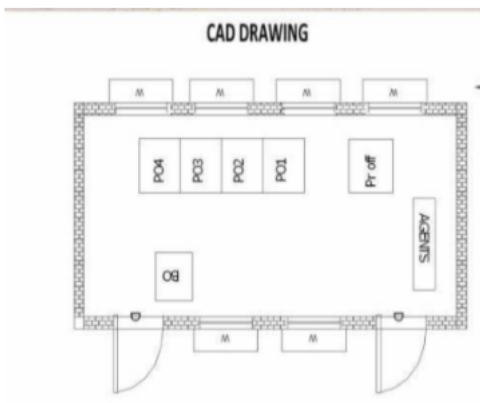

Google Map View

Polling Station Building Front View

Polling Station Front View

Elevation

Right Side View

Cad View

Key MAP View

1 பெயர் : வேலாயுதம் தந்தை பெயர்: ரெங்கையன் வீட்டு எண் : 1 வயது : 67 பாலினம் : ஆண்	ZLM1050087	Photo is available	2 பெயர் : இந்திராகாந்தி கணவர் பெயர்: வேலாயுதம் வீட்டு எண் : 1 வயது : 59 பாலினம் : பெண்	ZLM1050095	Photo is available	3 பெயர் : அம்பிகா கணவர் பெயர்: சுரேஷ் வீட்டு எண் : 1 வயது : 40 பாலினம் : பெண்	ZLM0372086	Photo is available
4 பெயர் : சியாமளாதேவி தந்தை பெயர்: வேலாயுதம் வீட்டு எண் : 1 வயது : 35 பாலினம் : பெண்	ZLM0541896	Photo is available	5 பெயர் : விஜயலெட்சுமி தந்தை பெயர்: வேலாயுதம் வீட்டு எண் : 1 வயது : 34 பாலினம் : பெண்	ZLM0541870	Photo is available	6 பெயர் : கவிபிரியா தந்தை பெயர்: முருகையன் வீட்டு எண் : 1 வயது : 27 பாலினம் : பெண்	ZLM0647081	Photo is available
7 பெயர் : சூர்யா கணவர் பெயர்: வீரமணி வீட்டு எண் : 1-1 வயது : 33 பாலினம் : பெண்	ZLM0626184	Photo is available	8 பெயர் : செல்வசுந்தரி தந்தை பெயர்: சேகர் வீட்டு எண் : 1-9 வயது : 36 பாலினம் : பெண்	ZLM0209205	Photo is available	9 பெயர் : காமராஜ் தந்தை பெயர்: சேகர் வீட்டு எண் : 1-9 வயது : 34 பாலினம் : ஆண்	ZLM0209213	Photo is available
10 பெயர் : சுகதி சே தந்தை பெயர்: சேகர் வீட்டு எண் : 1-9 வயது : 34 பாலினம் : பெண்	ZLM0209221	Photo is available	11 பெயர் : ராஜகுரு தந்தை பெயர்: ராஜகோபால் வீட்டு எண் : 1/11 வயது : 25 பாலினம் : ஆண்	ZLM1429216	Photo is available	12 பெயர் : ப்ரகாஷ்ராஜ் தந்தை பெயர்: மாரிமுத்து வீட்டு எண் : 1-15 வயது : 24 பாலினம் : ஆண்	ZLM1375922	Photo is available
13 பெயர் : அரவிந்த் தந்தை பெயர்: மாரிமுத்து வீட்டு எண் : 1-15A வயது : 32 பாலினம் : ஆண்	ZLM0372011	Photo is available	14 பெயர் : கணேஷ்குமார் தந்தை பெயர்: ராஜேந்திரன் வீட்டு எண் : 1-51A3 வயது : 33 பாலினம் : ஆண்	ZLM0209197	Photo is available	15 பெயர் : வினோத் தந்தை பெயர்: கருணாநிதி வீட்டு எண் : 1-97B வயது : 39 பாலினம் : ஆண்	ZLM0433979	Photo is available
16 பெயர் : ப்ரநாத் தந்தை பெயர்: முருகானந்தம் வீட்டு எண் : 1-153 வயது : 22 பாலினம் : ஆண்	ZLM1550177	Photo is available	17 பெயர் : கார்த்திவேல் தந்தை பெயர்: காத்தான் வீட்டு எண் : 1-155 வயது : 28 பாலினம் : ஆண்	ZLM0617399	Photo is available	18 பெயர் : கவித்தமிழன் தந்தை பெயர்: முருகையன் வீட்டு எண் : 1/211 வயது : 25 பாலினம் : ஆண்	ZLM0730416	Photo is available
19 பெயர் : ஆனந்தவல்லி கணவர் பெயர்: குப்புசாமி வீட்டு எண் : 2 வயது : 73 பாலினம் : பெண்	ZLM1050103	Photo is available	20 பெயர் : மாரிமுத்து தந்தை பெயர்: குப்புசாமி வீட்டு எண் : 2 வயது : 46 பாலினம் : ஆண்	DDQ1891241	Photo is available	21 பெயர் : சிவக்குமார் தந்தை பெயர்: குப்புசாமி வீட்டு எண் : 2 வயது : 44 பாலினம் : ஆண்	DDQ3241239	Photo is available
22 பெயர் : ஜமுனாராணி கணவர் பெயர்: மோகனரங்கம் வீட்டு எண் : 2 வயது : 43 பாலினம் : பெண்	ZLM0248245	Photo is available	23 பெயர் : கிருஷ்ணவேணி தந்தை பெயர்: குப்புசாமி வீட்டு எண் : 2 வயது : 42 பாலினம் : பெண்	DDQ4632865	Photo is available	24 பெயர் : பாக்கியம் கணவர் பெயர்: ஆறுமுகம் வீட்டு எண் : 2 வயது : 36 பாலினம் : பெண்	ZLM0433920	Photo is available
25 பெயர் : விமலா கணவர் பெயர்: பாக்கியராஜ் வீட்டு எண் : 2 வயது : 35 பாலினம் : பெண்	ZLM0433755	Photo is available	26 பெயர் : விக்னேஷ் தந்தை பெயர்: சுப்பராயன் வீட்டு எண் : 2 வயது : 32 பாலினம் : ஆண்	ZLM0433771	Photo is available	27 பெயர் : மகாலெட்சுமி தந்தை பெயர்: மன்மதவேல் வீட்டு எண் : 2 வயது : 32 பாலினம் : பெண்	ZLM0434076	Photo is available
28 பெயர் : ராஜ்ஜி தந்தை பெயர்: குப்புசாமி வீட்டு எண் : 2-1 வயது : 34 பாலினம் : ஆண்	ZLM0371930	Photo is available	29 பெயர் : ஜெயக்குமார் தந்தை பெயர்: ஜெயபால் வீட்டு எண் : 2-2 வயது : 35 பாலினம் : ஆண்	ZLM0626234	Photo is available	30 பெயர் : சந்திரன் தந்தை பெயர்: காத்தமுத்து வீட்டு எண் : 2-4 வயது : 31 பாலினம் : ஆண்	ZLM0626291	Photo is available