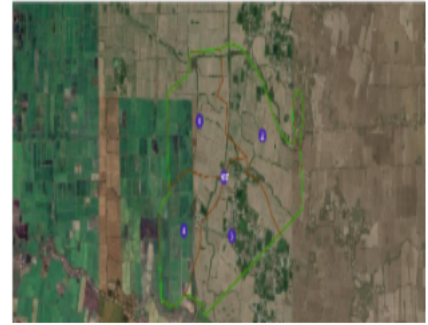

**3. வாக்குச் சாவடியின் விவரங்கள்**

<p><b>வாக்குச் சாவடியின் எண் மற்றும் பெயர் :</b></p> <p>118 - அரசு மேல்நிலைப்பள்ளி பாலக்குறிச்சி, கிழக்கு பகுதி மைய கட்டிடம் மேற்கு பார்த்தது</p> <p><b>வாக்குச் சாவடியின் முகவரி :</b></p> <p>அரசு மேல்நிலைப்பள்ளி, பாலக்குறிச்சி, கிழக்கு பகுதி மைய கட்டிடம் மேற்கு பார்த்தது</p>	<p><b>வாக்குச் சாவடியின் வகைப்பாடு (ஆண்/பெண்/பொது)</b></p>	<p><b>பொது</b></p>
	<p><b>துணை வாக்குச் சாவடிகளின் எண்ணிக்கை :</b></p>	<p>0</p>

**4. வாக்காளர்களின் எண்ணிக்கை**

தொடங்கும் வரிசை எண்	முடியும் வரிசை எண்.	நிகர வாக்காளர்களின் எண்ணிக்கை			
		ஆண்	பெண்	மூன்றாம் பாலினம்	மொத்தம்
1	583	291	289	0	580

கையொப்பம்

Nazri Naksha

Google Map View

Polling Station Building Front View