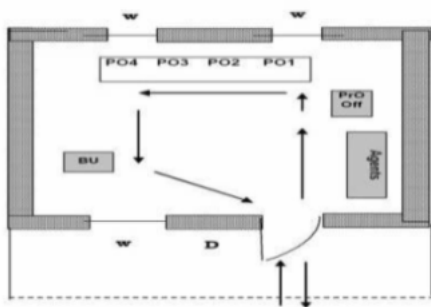

Cad View

CAD DRAWING