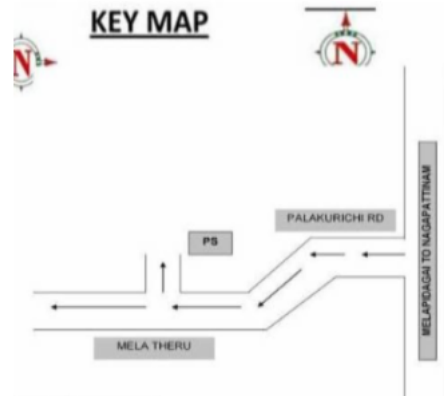

Polling Station Front View

Cad View

CAD DRAWING

Key MAP View

KEY MAP

1 பெயர் : ரஞ்சிதா தந்தை பெயர்: இராஜேந்திரன் வீட்டு எண் : 1 வயது : 27 பாலினம் : பெண்	ZLM0647727 Photo is available	2 பெயர் : பிரகாஷ் தந்தை பெயர்: ஐயப்பன் வீட்டு எண் : 1 வயது : 26 பாலினம் : ஆண்	ZLM1376987 Photo is available	3 பெயர் : அருண் குமார் தந்தை பெயர்: பாலசுப்ரமணியன் வீட்டு எண் : 1 வயது : 26 பாலினம் : ஆண்	ZLM1376920 Photo is available
4 பெயர் : சோழன் மகாதேவன் தந்தை பெயர்: சுப்பிரமணியன் வீட்டு எண் : 1 வயது : 26 பாலினம் : ஆண்	ZLM1376953 Photo is available	5 பெயர் : பிரசன்னா தந்தை பெயர்: பால்கரன் வீட்டு எண் : 1 வயது : 26 பாலினம் : ஆண்	ZLM1377001 Photo is available	6 பெயர் : மார்க்சியம் கார்க்கி தந்தை பெயர்: சுப்பிரமணியன் வீட்டு எண் : 1 வயது : 25 பாலினம் : ஆண்	ZLM1376979 Photo is available
7 பெயர் : ஷர்மிளா தேவி தந்தை பெயர்: இளங்கோவன் வீட்டு எண் : 1 வயது : 25 பாலினம் : பெண்	ZLM1377084 Photo is available	8 பெயர் : அகிலா தந்தை பெயர்: ரவி வீட்டு எண் : 1-2 வயது : 23 பாலினம் : பெண்	ZLM1475250 Photo is available	9 பெயர் : பிரியங்கா கணவர் பெயர்: செல்வதுரை வீட்டு எண் : 1-31 வயது : 28 பாலினம் : பெண்	ZLM1430628 Photo is available
10 பெயர் : அம்பிகா தந்தை பெயர்: வாசுதேவன் வீட்டு எண் : 1/409 வயது : 27 பாலினம் : பெண்	ZLM1376854 Photo is available	11 பெயர் : கஜலெட்சுமி தந்தை பெயர்: துரைராஜ் வீட்டு எண் : 2/27 வயது : 19 பாலினம் : பெண்	ZLM1643451 Photo is available	12 பெயர் : ரேவதி கணவர் பெயர்: கருணாநிதி வீட்டு எண் : 2/85ஏ வயது : 32 பாலினம் : பெண்	ZLM1509611 Photo is available
13 பெயர் : மல்லிகா கணவர் பெயர்: முருகேசன் வீட்டு எண் : 2-87 வயது : 46 பாலினம் : பெண்	ZLM0175505 Photo is available	14 பெயர் : கௌசல்யா தந்தை பெயர்: இராஜேந்திரன் வீட்டு எண் : 2-88A வயது : 31 பாலினம் : பெண்	ZLM0372847 Photo is available	15 பெயர் : பிரகாஷ் தந்தை பெயர்: வரதராஜன் வீட்டு எண் : 2-100A வயது : 39 பாலினம் : ஆண்	ZLM0372789 Photo is available
16 பெயர் : பூங்கொடி கணவர் பெயர்: பிரகாஷ் வீட்டு எண் : 2-100A வயது : 33 பாலினம் : பெண்	ZLM0669143 Photo is available	17 பெயர் : மணிகண்டன் தந்தை பெயர்: ஜோதி வீட்டு எண் : 2-100A-2 வயது : 37 பாலினம் : ஆண்	ZLM0372565 Photo is available	18 பெயர் : விஜயலெட்சுமி கணவர் பெயர்: சதிஸ்குமார் வீட்டு எண் : 2-101 வயது : 38 பாலினம் : பெண்	ZLM0581397 Photo is available
19 பெயர் : நிவேதிதா கணவர் பெயர்: பிரவீன் வீட்டு எண் : 2/101 வயது : 26 பாலினம் : பெண்	ZLM1511542 Photo is available	20 பெயர் : பிரவீன் தந்தை பெயர்: சேகர் வீட்டு எண் : 2-101A வயது : 33 பாலினம் : ஆண்	ZLM0297812 Photo is available	21 பெயர் : வீரலெட்சுமி கணவர் பெயர்: இளஞ்செழியன் வீட்டு எண் : 2-101D வயது : 37 பாலினம் : பெண்	ZLM0581447 Photo is available
22 பெயர் : ஜெயகீதா கணவர் பெயர்: குணசேகரன் வீட்டு எண் : 2-102ஏ வயது : 40 பாலினம் : பெண்	ZLM1430768 Photo is available	23 பெயர் : அபர்ணா கணவர் பெயர்: பூர்ணசந்திரன் பிரபு வீட்டு எண் : 2/109 வயது : 32 பாலினம் : பெண்	ZLM1511591 Photo is available	24 பெயர் : மோனிகா தந்தை பெயர்: சரவணன் வீட்டு எண் : 2/109 வயது : 20 பாலினம் : பெண்	ZLM1633734 Photo is available
25 பெயர் : வளர்மதி தந்தை பெயர்: இராமசாமி வீட்டு எண் : 2-111 வயது : 50 பாலினம் : பெண்	ZLM0082495 Photo is available	26 பெயர் : கார்த்திகேயன் தந்தை பெயர்: சிவசங்கரன் வீட்டு எண் : 2-121 வயது : 35 பாலினம் : ஆண்	ZLM0082503 Photo is available	27 பெயர் : ராஜா தந்தை பெயர்: சிங்காரு வீட்டு எண் : 2-125 வயது : 37 பாலினம் : ஆண்	ZLM0297887 Photo is available
28 பெயர் : கபில்தேவ் தந்தை பெயர்: கங்காதரன் வீட்டு எண் : 2/126பி வயது : 40 பாலினம் : ஆண்	LXH3152642 Photo is available	29 பெயர் : நாகோமியா தந்தை பெயர்: ரபேல் சுந்தரம் வீட்டு எண் : 2-126-பி வயது : 26 பாலினம் : பெண்	ZZG1795285 Photo is available	30 பெயர் : பாலகீதா கணவர் பெயர்: பழனிச்சாமி வீட்டு எண் : 2-128 வயது : 29 பாலினம் : பெண்	ZLM0581413 Photo is available