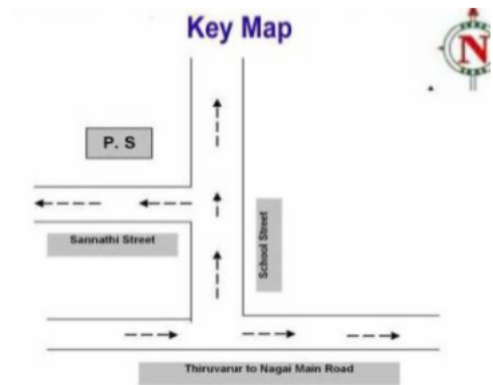

Key MAP View