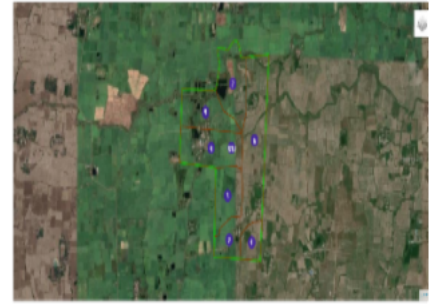

Google Map View