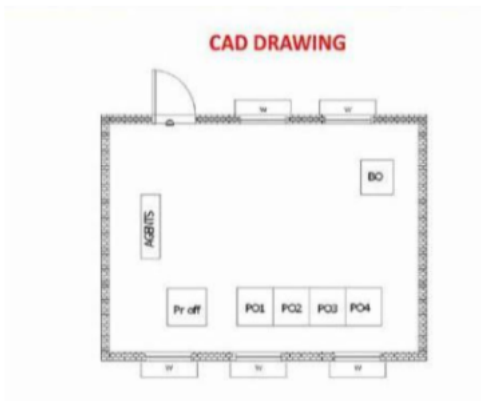

Google Map View

Polling Station Building Front View

Elevation

Polling Station Front View

Elevation

Cad View

Key MAP View

சட்டமன்றத் தொகுதியின் எண் மற்றும் பெயர் : 164-கீழ்வேளூர் பிரிவு எண் மற்றும் பெயர் 1-பிரதாபராமபுரம் (வ.கி) மற்றும் (ஊ), வடக்குதெரு வார்டு:2