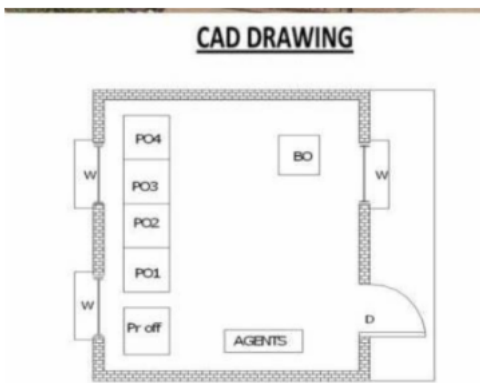

Google Map View

Polling Station Building Front View

Polling Station Front View

Cad View

Key MAP View

1 பெயர் : கண்ணகி கணவர் பெயர் : இளையராஜா வீட்டு எண் : 1-63 வயது : 36 பாலினம் : பெண்	ZLM1394956 Photo is available	2 பெயர் : சிவஜெயந்தி கணவர் பெயர் : ராஜேஷ் வீட்டு எண் : 1-82 வயது : 26 பாலினம் : பெண்	ZLM1511047 Photo is available	3 பெயர் : சத்யா தந்தை பெயர் : உலகநாதன் வீட்டு எண் : 1-204 வயது : 29 பாலினம் : பெண்	ZLM0509984 Photo is available
4 பெயர் : சத்தியா கணவர் பெயர் : பூபாலன் வீட்டு எண் : 2 வயது : 36 பாலினம் : பெண்	ZLM0436857 Photo is available	5 பெயர் : சத்தியசகலா கணவர் பெயர் : சக்திவேல் வீட்டு எண் : 2 வயது : 33 பாலினம் : பெண்	ZLM0626754 Photo is available	6 பெயர் : சுரேந்தர் தாயின் பெயர் : நாசுலெட்சுமி வீட்டு எண் : 2 வயது : 33 பாலினம் : ஆண்	ZLM0436691 Photo is available
7 பெயர் : நேதாஜி தந்தை பெயர் : சேகர் வீட்டு எண் : 2 வயது : 30 பாலினம் : ஆண்	ZLM0436642 Photo is available	8 பெயர் : சபிதா கணவர் பெயர் : சற்குணன் வீட்டு எண் : 2 வயது : 29 பாலினம் : பெண்	IDV0773069 Photo is available	9 பெயர் : பிரபாவதி தந்தை பெயர் : செந்தில்குமார் வீட்டு எண் : 2 வயது : 27 பாலினம் : பெண்	ZLM0648253 Photo is available
10 பெயர் : அமரேஷ் குமார் தந்தை பெயர் : செல்வமணி வீட்டு எண் : 2-20பீ வயது : 24 பாலினம் : ஆண்	ZLM1395052 Photo is available	11 பெயர் : வரஷினி தந்தை பெயர் : மகாலிங்கம் வீட்டு எண் : 2-187 வயது : 26 பாலினம் : பெண்	ZLM0745430 Photo is available	12 பெயர் : சக்திபால் தந்தை பெயர் : செல்வம் வீட்டு எண் : 2-226 வயது : 30 பாலினம் : ஆண்	ZLM0543454 Photo is available
13 பெயர் : அபிலாஷ் தந்தை பெயர் : நாகராஜ் வீட்டு எண் : 2/231 வயது : 25 பாலினம் : ஆண்	ZLM0711515 Photo is available	14 பெயர் : வினோதினி கணவர் பெயர் : சஞ்சைகாந்தி வீட்டு எண் : 2-238 வயது : 31 பாலினம் : பெண்	ZLM0436840 Photo is available	15 பெயர் : பாரதி கணவர் பெயர் : கெங்காதரன் வீட்டு எண் : 2-240 வயது : 35 பாலினம் : பெண்	ZLM0509901 Photo is available
16 பெயர் : மணிவண்ணன் தந்தை பெயர் : வீரமுத்து வீட்டு எண் : 2-246A வயது : 33 பாலினம் : ஆண்	ZLM0510107 Photo is available	17 பெயர் : வில்பிரட் தந்தை பெயர் : வில்லியம் வீட்டு எண் : 2-247 வயது : 59 பாலினம் : ஆண்	ZLM1395029 Photo is available	18 பெயர் : கனேசமூர்த்தி தந்தை பெயர் : குழந்தைவேல் வீட்டு எண் : 2-248 வயது : 36 பாலினம் : ஆண்	ZLM0509943 Photo is available
19 பெயர் : சத்தியராஜ் தந்தை பெயர் : குழந்தைவேல் வீட்டு எண் : 2-248 வயது : 31 பாலினம் : ஆண்	ZLM0479824 Photo is available	20 பெயர் : சுந்தரகுமார் தந்தை பெயர் : இள முருகு செல்வன் வீட்டு எண் : 2-252 வயது : 26 பாலினம் : ஆண்	ZLM1395037 Photo is available	21 பெயர் : சகிலா கணவர் பெயர் : ராஜேஷ் வீட்டு எண் : 2-275 வயது : 31 பாலினம் : பெண்	ZLM0510115 Photo is available
22 பெயர் : ஜெயமணி தந்தை பெயர் : காளியப்பன் வீட்டு எண் : 2-287 வயது : 31 பாலினம் : ஆண்	ZLM0509844 Photo is available	23 பெயர் : ஜெயப்பிரகாஷ் தந்தை பெயர் : ரெத்தினவேல் வீட்டு எண் : 2-287 வயது : 27 பாலினம் : ஆண்	ZLM0683938 Photo is available	24 பெயர் : கௌதமன் தந்தை பெயர் : முருகன் வீட்டு எண் : 2-294 வயது : 30 பாலினம் : ஆண்	ZLM0509869 Photo is available
25 பெயர் : சூதா கணவர் பெயர் : நந்தகுமார் வீட்டு எண் : 2-301 வயது : 40 பாலினம் : பெண்	LXH4443156 Photo is available	26 பெயர் : நந்தகுமார் தந்தை பெயர் : செல்வராசு வீட்டு எண் : 2-301 வயது : 40 பாலினம் : ஆண்	LXH4443081 Photo is available	27 பெயர் : முல்லை கொடி கணவர் பெயர் : செல்வகுமார் வீட்டு எண் : 2-308 வயது : 33 பாலினம் : பெண்	ZLM0509976 Photo is available
28 பெயர் : மணிமாறன் தந்தை பெயர் : தங்கராஜ் வீட்டு எண் : 2-325 வயது : 29 பாலினம் : ஆண்	ZLM0509851 Photo is available	29 பெயர் : வசந்திரா தந்தை பெயர் : தங்க துரை வீட்டு எண் : 2-327 வயது : 24 பாலினம் : பெண்	ZLM1394972 Photo is available	30 பெயர் : மோகன்தால் தந்தை பெயர் : பரமசிவம் வீட்டு எண் : 2-335 வயது : 33 பாலினம் : ஆண்	ZLM0510099 Photo is available