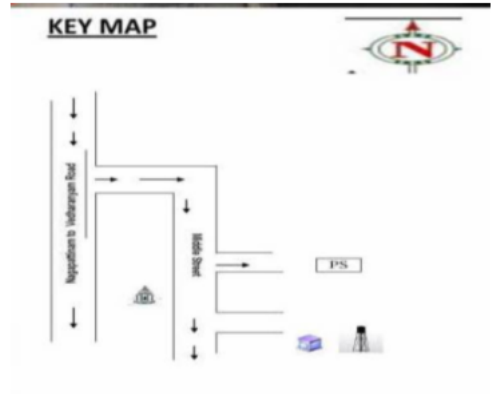

Elevation

Polling Station Front View

Elevation

Cad View

Key MAP View

1 பெயர் : செல்வராஜ் தந்தை பெயர்: ரெத்தினம் வீட்டு எண் : 0 வயது : 66 பாலினம் : ஆண்	ZLM1024579 Photo is available	2 பெயர் : ஜெயசீலன் தந்தை பெயர்: ராசு வீட்டு எண் : 0 வயது : 36 பாலினம் : ஆண்	ZLM0300863 Photo is available	3 பெயர் : ரம்பா தந்தை பெயர்: மதியழகன் வீட்டு எண் : 0 வயது : 34 பாலினம் : பெண்	ZLM0300871 Photo is available
4 பெயர் : வீரமனோகர் தந்தை பெயர்: வீராச்சாமி வீட்டு எண் : 0 வயது : 33 பாலினம் : ஆண்	ZLM0300913 Photo is available	5 பெயர் : எமிமான் தந்தை பெயர்: தினேஷ்குமார் வீட்டு எண் : 0 வயது : 33 பாலினம் : பெண்	ZLM0300921 Photo is available	6 பெயர் : அஜய் தந்தை பெயர்: இளையராஜா வீட்டு எண் : 1 பீ le ஏ வயது : 23 பாலினம் : ஆண்	ZLM1463819 Photo is available
S 7 பெயர் : கலைமணி தந்தை பெயர்: முருகையன் வீட்டு எண் : 2-9201 வயது : 28 பாலினம் : பெண்	ZLM0648816 Photo is available	8 பெயர் : சுப்ரியா தந்தை பெயர்: சங்கர் வீட்டு எண் : 2-411/1 வயது : 20 பாலினம் : பெண்	ZLM1576073 Photo is available	9 பெயர் : சதீஷ் தந்தை பெயர்: செல்வையன் வீட்டு எண் : 2-432 வயது : 37 பாலினம் : ஆண்	ZLM0238139 Photo is available
10 பெயர் : சத்யப்பிரியா கணவர் பெயர்: நதிசீலன் வீட்டு எண் : 2/605 வயது : 29 பாலினம் : பெண்	ZLM1529684 Photo is available	11 பெயர் : ஜெய பிரியன் இதரர் பெயர்: விமலேஷ்வரன் வீட்டு எண் : 4/668 வயது : 23 பாலினம் : ஆண்	ZLM1527712 Photo is available	12 பெயர் : மேகலா தாயின் பெயர்: சரோஜா வீட்டு எண் : 4-909 வயது : 33 பாலினம் : பெண்	ZLM0511097 Photo is available
13 பெயர் : சாந்தி கணவர் பெயர்: முத்துசாமி வீட்டு எண் : 5 வயது : 53 பாலினம் : பெண்	ZLM0583542 Photo is available	14 பெயர் : ஆனந்தராஜ் தந்தை பெயர்: மதியழகன் வீட்டு எண் : 5-10 வயது : 30 பாலினம் : ஆண்	ZLM0583609 Photo is available	15 பெயர் : அபிமன்னன் தந்தை பெயர்: மதியழகன் வீட்டு எண் : 5-10 வயது : 28 பாலினம் : ஆண்	ZLM0583591 Photo is available
16 பெயர் : முத்துலெட்சுமி கணவர் பெயர்: ரத்தினசாமி வீட்டு எண் : 5-93B1 வயது : 40 பாலினம் : பெண்	ZLM0511071 Photo is available	17 பெயர் : சாந்தி கணவர் பெயர்: கார்த்திகேயன் வீட்டு எண் : 5-128 வயது : 53 பாலினம் : பெண்	ZLM0176172 Photo is available	18 பெயர் : லலிதா கணவர் பெயர்: வரதராஜன் வீட்டு எண் : 5-132 வயது : 57 பாலினம் : பெண்	LXH4504197 Photo is available
19 பெயர் : கோகுலகிரிஷ்ணன் தந்தை பெயர்: திருமுருகன் வீட்டு எண் : 5/137 வயது : 26 பாலினம் : ஆண்	ZLM1508787 Photo is available	20 பெயர் : அன்பரசன் தந்தை பெயர்: தியாகராஜன் வீட்டு எண் : 5-203 வயது : 29 பாலினம் : ஆண்	ZLM0583575 Photo is available	21 பெயர் : சசிகுமார் தந்தை பெயர்: குணசேகரன் வீட்டு எண் : 5-364 வயது : 36 பாலினம் : ஆண்	ZLM0175984 Photo is available
22 பெயர் : இலக்கியா தந்தை பெயர்: ஸ்டாலின் வீட்டு எண் : 5/665 வயது : 33 பாலினம் : பெண்	ZLM0284497 Photo is available	23 பெயர் : சுபரஞ்சனி தந்தை பெயர்: மணிவளவன் வீட்டு எண் : 5-1064 வயது : 24 பாலினம் : பெண்	ZLM1493352 Photo is available	24 பெயர் : முத்துலெட்சுமி கணவர் பெயர்: கிருஷ்ணமூர்த்தி வீட்டு எண் : 5-1102 வயது : 70 பாலினம் : பெண்	ZLM1040161 Photo is available
25 பெயர் : பிரபாகரன் தந்தை பெயர்: கிருஷ்ணமூர்த்தி வீட்டு எண் : 5-1102 வயது : 42 பாலினம் : ஆண்	LXH2616456 Photo is available	26 பெயர் : திவ்யா கணவர் பெயர்: பிரபாகரன் வீட்டு எண் : 5-1102 வயது : 37 பாலினம் : பெண்	ZLM0373894 Photo is available	27 பெயர் : சரவணன் தந்தை பெயர்: செல்வம் வீட்டு எண் : 5-1103-1 வயது : 26 பாலினம் : ஆண்	ZLM0695759 Photo is available
28 பெயர் : தன்வர்ஷினி தந்தை பெயர்: கணேசன் வீட்டு எண் : 5/1105 வயது : 24 பாலினம் : பெண்	WXJ1948843 Photo is available	29 பெயர் : கங்கா தந்தை பெயர்: நெடுஞ்செழியன் வீட்டு எண் : 5-1121-1 வயது : 23 பாலினம் : பெண்	ZLM1486083 Photo is available	30 பெயர் : சரவணக்குமார் தந்தை பெயர்: காளிதாஸ் வீட்டு எண் : 5-1173 வயது : 37 பாலினம் : ஆண்	ZLM0438028 Photo is available